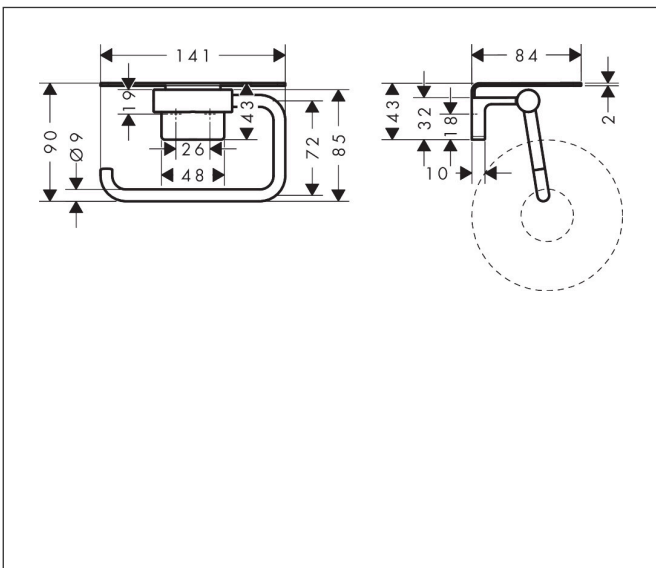

Merk	hansgrohe
Artikelnaam	AddStoris S closetrolhouder met planchet
Art.nr.	41789000
Oppervlakte	chrom
Netto prijs	51,68 EUR

Product foto

Kenmerken

- wandmontage
- van metaal
- met bevestigingsmateriaal
- verborgen bevestiging
- boorafstand: 26 mm
- diameter boorgat: 6 mm
- Afmeting van planchet: 141 mm

Maat tekeningen

Technologie