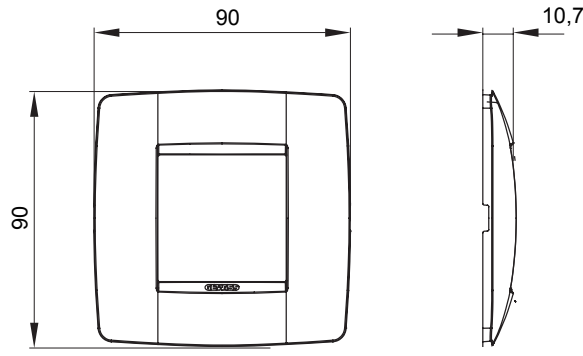

DIMENSIONAL

TECHNICAL SYMBOLOGY

STANDARDS/APPROVALS