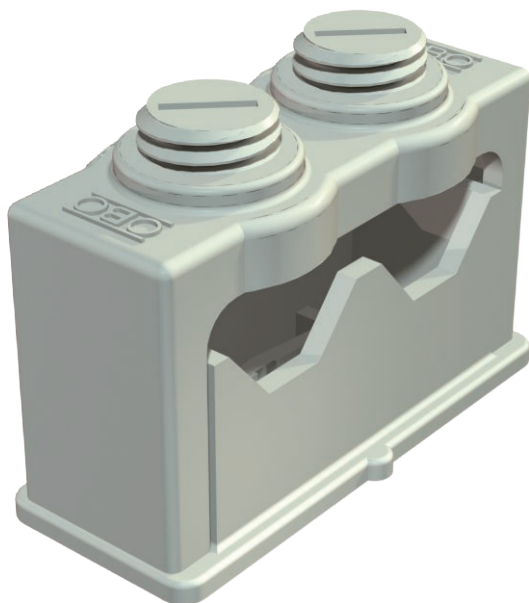

## ISO-klem met schroef, 2-voudig

Artikelnr. 2107031

Solide kabelbevestiging door klem Schroef, met geprofileerde voet voor lijmen, sleufgat en voor opschroeven op schroefdraad M6.

Voor lijmen van de polystyrol klemmen op metselwerk en beton Impu-Fix-bandleiding-snelhechtmiddel type 509 gebruiken.

### Stamgegevens

Bestelnr.	2107031
Type	3041 2
Omschrijving 1	Druk-ISO-zadel 2-voudig
Omschrijving 2	met klem Schroef en kleefvoet
Dimensie	16-24mm
Kleur	lichtgrijs
RAL-nummer	7035
Materiaal	Polystyreen
Materiaal-afk.	PS
Kleinste verkoop-eenheid (VG)	25 Stuk
Gewicht	1,95 kg/100 st.