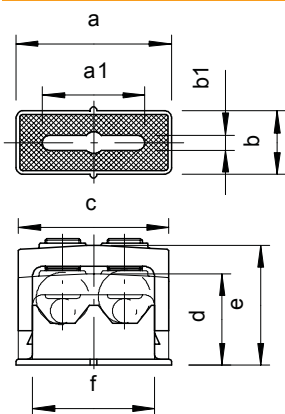

## ISO-klem met schroef, 2-voudig

Artikelnr. 2107031

Solide kabelbevestiging door klem Schroef, met geprofileerde voet voor lijmen, sleufgat en voor opschroeven op schroefdraad M6.

Voor lijmen van de polystyrol klemmen op metselwerk en beton Impu-Fix-bandleiding-snelhechtmiddel type 509 gebruiken.

### Stamgegevens

Bestelnr.	2107031
Type	3041 2
Omschrijving 1	Druk-ISO-zadel 2-voudig
Omschrijving 2	met klem Schroef en kleefvoet
Dimensie	16-24mm
Kleur	lichtgrijs
RAL-nummer	7035
Materiaal	Polystyreen
Materiaal-afk.	PS
Kleinste verkoop-eenheid (VG)	25 Stuk
Gewicht	1,95 kg/100 st.

### Technische gegevens

Afmeting a	63,00 mm
Afmeting a1	46,00 mm
Afmeting b	22,00 mm
Afmeting b1	4,50 mm
Afmeting c	61,00 mm
Afmeting d	37,00 mm
Afmeting e	46,00 mm
Afmeting f	55,00 mm
Rijgbaar	<input type="checkbox"/>
Aantal kabels/buizen	2
Uitvoering	gesloten
Type bevestiging	Schroefgat
Halogeenvrij	<input checked="" type="checkbox"/>
Slagvast	<input checked="" type="checkbox"/>
Borgsysteem	<input checked="" type="checkbox"/>
Spanbereik D	16,00 - 24,00 mm