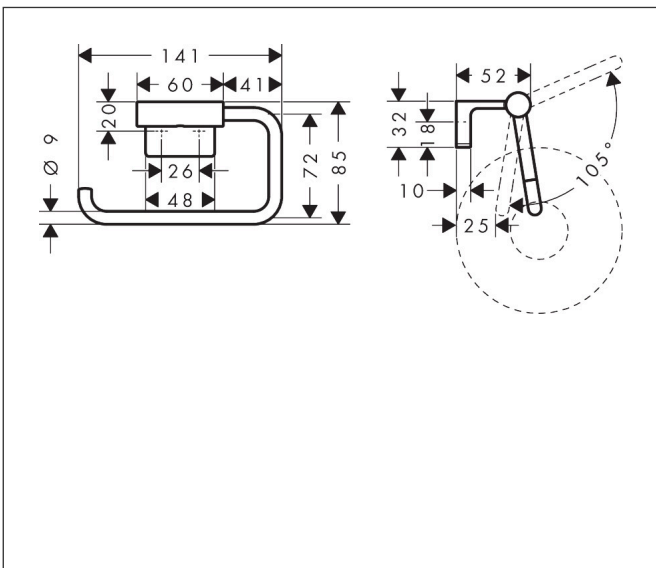

Merk	hansgrohe
Artikelnaam	AddStoris S closetrolhouder
Art.nr.	41788000
Oppervlakte	chrom
Netto prijs	43,08 EUR

Product foto

Kenmerken

- wandmontage
- van metaal
- met bevestigingsmateriaal
- verborgen bevestiging
- boorafstand: 26 mm
- diameter boorgat: 6 mm

Maat tekeningen

Technologie