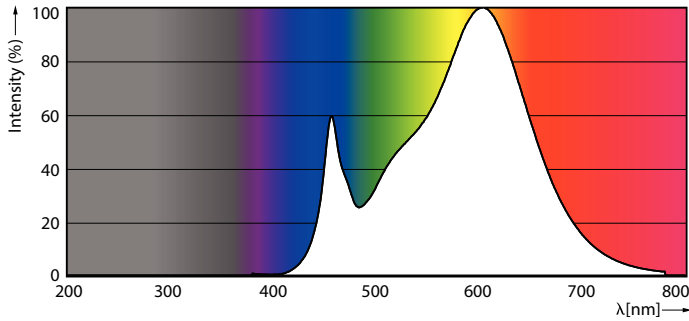

CorePro LEDcapsule MV - G9

Fotometrische gegevens

Spectral Power Distribution Colour - CorePro LEDcapsule 3.7-40W ND G9 830