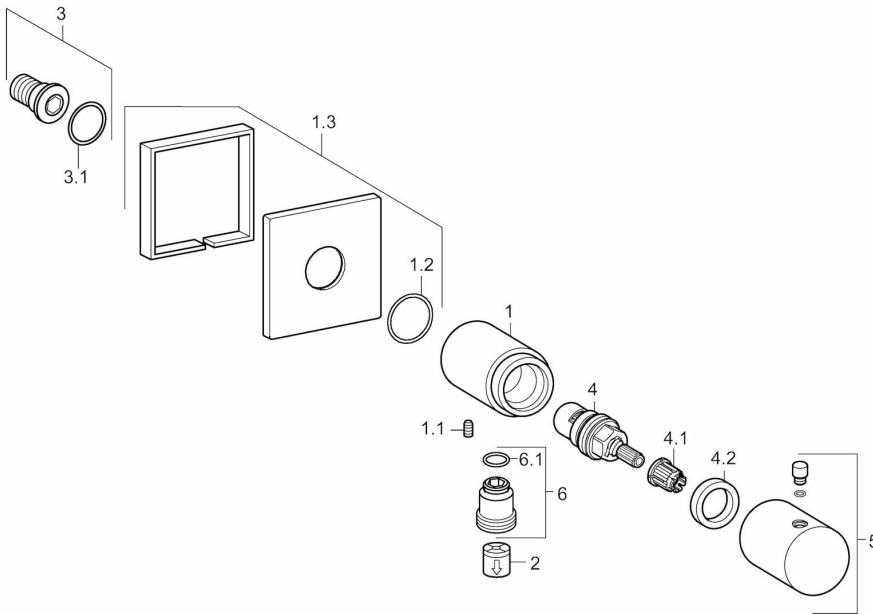

HANSA

AANSLUITSTUK, G1/2

51570172

EAN: 4015474188907

- Badkamer, Douche
- Chroom
- Wandaansluitbocht

- Terugslagklep, Keramische bovendeele voor debiet
- Squarewallrosette
- Ingebouwde beveiliging tegen terugstromen Voor gebruik in huis (conform DIN EN 1717)

Technische gegevens

Technische eigenschappen

DN-maat
Warmwatertoevoer
Werkdruk
Aansluitmaat

DN15
max. +90°C
0.5-10 bar
G1/2

Reserveonderdelen

SP51570172

	Naam	Code
1.1	Schroef, M5x8, SW2,5	59904755
1.2	O-ring, d 27,0 x d 2,0	59901532
2	Terugslagklep	59905714
3	Schroefdraad tepel	59913658
4	Binnenwerk, G1/2	59913491
4.1	Adapter Wit	59910235
4.2	Schroefring, d35,5 x M24 x 1	59912023
5	Hendel	59913349
6	Toetreding	59906277
6.1	O-ring, d 11 x d 1.5	59911253
N.I.	Fixing part	59913599
N.I.	Afdekplaat, 75x75 mm	59913326