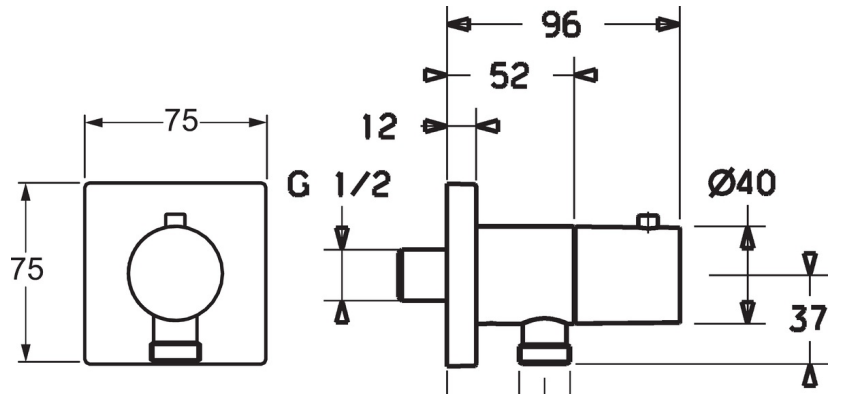

HANSA

AANSLUITSTUK, G1/2

51570172

EAN: 4015474188907

- Badkamer, Douche
- Chroom
- Wandaansluitbocht

- Terugslagklep, Keramische bovendeele voor debiet
- Squarewallrosette
- Ingebouwde beveiliging tegen terugstromen Voor gebruik in huis (conform DIN EN 1717)

Technische gegevens

Technische eigenschappen

DN-maat
Warmwatertoevoer
Werkdruk
Aansluitmaat

DN15
max. +90°C
0.5-10 bar
G1/2

Reserveonderdelen

SP51570172

	Naam	Code
1.1	Schroef, M5x8, SW2,5	59904755
1.2	O-ring, d 27,0 x d 2,0	59901532
2	Terugslagklep	59905714
3	Schroefdraad tepel	59913658
4	Binnenwerk, G1/2	59913491
4.1	Adapter Wit	59910235
4.2	Schroefring, d35,5 x M24 x 1	59912023
5	Hendel	59913349
6	Toetreding	59906277
6.1	O-ring, d 11 x d 1.5	59911253
N.I.	Fixing part	59913599
N.I.	Afdekplaat, 75x75 mm	59913326