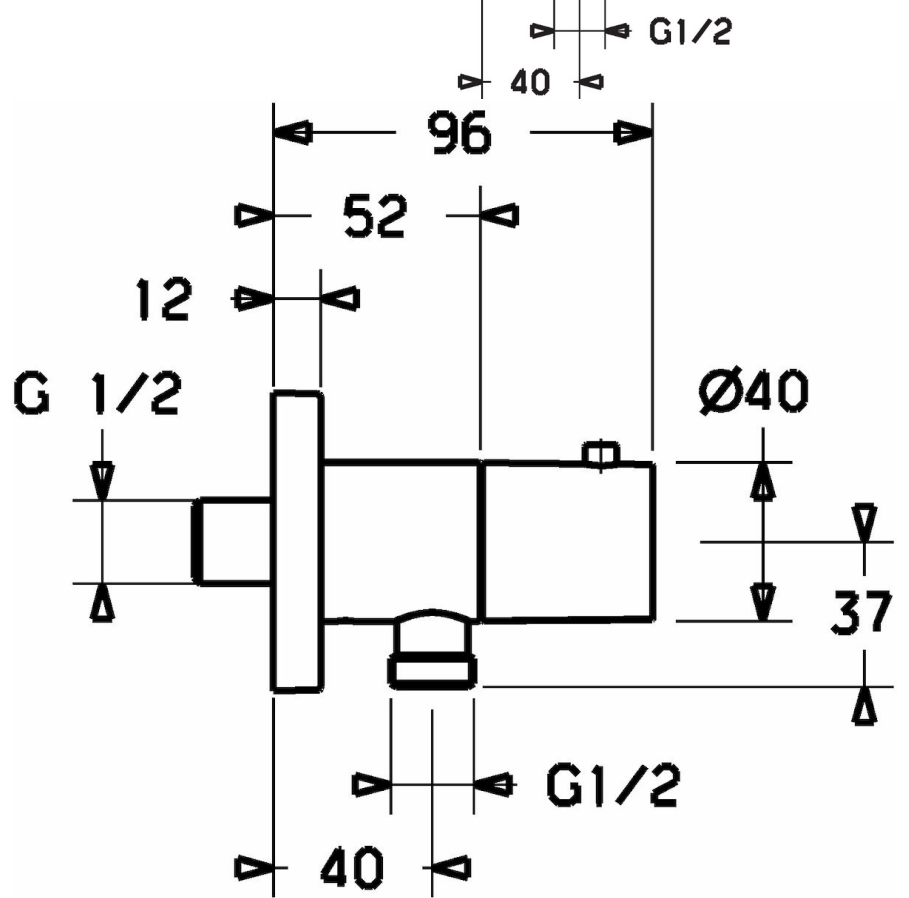

HANSA

AANSLUITSTUK, G1/2

51570172

EAN: 4015474188907

- Badkamer, Douche
- Chroom
- Wandaansluitbocht

- Terugslagklep, Keramische bovendeele voor debiet
- Squarewallrosette
- Ingebouwde beveiliging tegen terugstromen Voor gebruik in huis (conform DIN EN 1717)

Technische gegevens

Technische eigenschappen

DN-maat
Warmwatertoevoer
Werkdruk
Aansluitmaat

DN15
max. +90°C
0.5-10 bar
G1/2

Reserveonderdelen

SP51570172

	Naam	Code
1.1	Schroef, M5x8, SW2,5	59904755
1.2	O-ring, d 27,0 x d 2,0	59901532
2	Terugslagklep	59905714
3	Schroefdraad tepel	59913658
4	Binnenwerk, G1/2	59913491
4.1	Adapter Wit	59910235
4.2	Schroefring, d35,5 x M24 x 1	59912023
5	Hendel	59913349
6	Toetreding	59906277
6.1	O-ring, d 11 x d 1.5	59911253
N.I.	Fixing part	59913599
N.I.	Afdekplaat, 75x75 mm	59913326