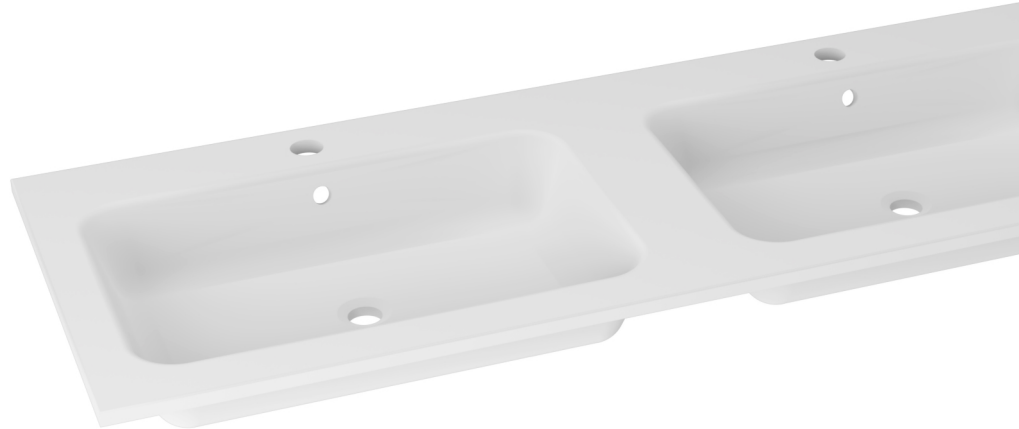

Technisch Datablad

Code

5830180412

Merk (product)

WAVEDESIGN BY WISA

Omschrijving (product)

Lusso wastafel 120 cm mat wit, 2 kraangaten

Commerciële omschrijving (product)

De combinatie van strakke lijnen en ronde zachte vormen geven de Lusso wastafel een tijdloze uitstraling zoals gewenst in de badkamer. Deze wastafel kan perfect worden gecombineerd met onze Wavedesign badmeubelen.

Technische omschrijving (product)

**LUSO**

De Lusso wastafelserie is gemaakt van cast marble en verkrijgbaar van 60 cm tot en met 120 cm, zowel met als zonder kraangaten

#### **OOK VERKRIJGBAAR IN ONDERSTAANDE KLEUR**

- wit

Kenmerken ETIM productclassificatie	
Materiaal	Composietmateriaal
Kwaliteitsklasse	Marmergruis
Vorm	Rechthoekig
Kleur	Wit
Glansgraad	Mat
Montagewijze	Opzet
Bevestigingswijze	Bladmontage
Bevestigingswijze	Bladmontage
Geschikt voor console lengte	580 600Millimeter
Met bevestigingsmateriaal	Nee
Geschikt voor meubel	Ja
Geschikt voor hoekmontage links	Nee
Geschikt voor hoekmontage rechts	Nee
Afzetplateau	Achterzijde
Aantal gebruiksplaatsen	2
Aantal wasbakken	2
Medische uitvoering	Nee
Vuilafstotend	Nee
Antibacteriële behandeling	Nee
Kraangat	Midden
Aantal kraangaten per wasbak	1
Doorslaanbare kraangaten	Geen
Met kraan/mengkraan	Nee
Overloop	Ja
Overloop zichtbaar	Ja
Met afvoerplug	Nee
Met afvoerplug en geïntegreerde overstort	Nee
Met boring voor draaiknop waste	Nee
Diameter afvoergat	46Millimeter
Met sifon	Nee
Met geïntegreerde zeepschaal	Nee
Met boring voor zeepdispenser	Nee
Met handdoekhouder	Nee
Met rugwand	Nee
Geschikt voor sifonkap	Nee
Sifonkap meegeleverd	Nee
Geschikt voor zuil	Nee
Zuil meegeleverd	Nee
Geschikt voor poten	Nee
Poten meegeleverd	Nee
Diepte	460Millimeter