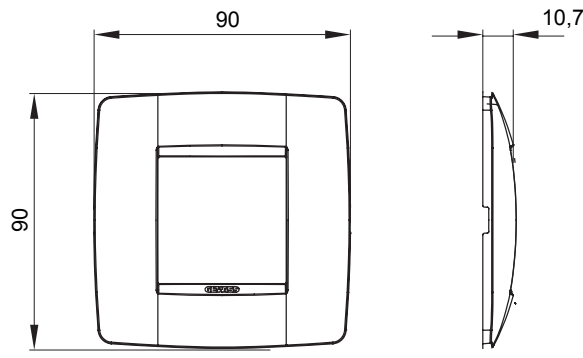

DIMENSIONAL

TECHNICAL SYMBOLOGY

STANDARDS/APPROVALS