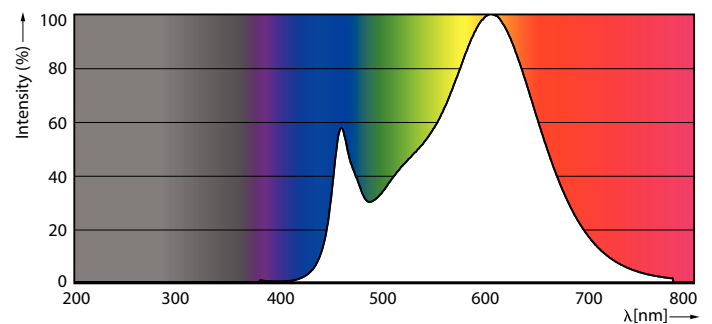

Spectral Power Distribution Colour - CorePro LEDlinear ND 7-60W R7S 78mm830