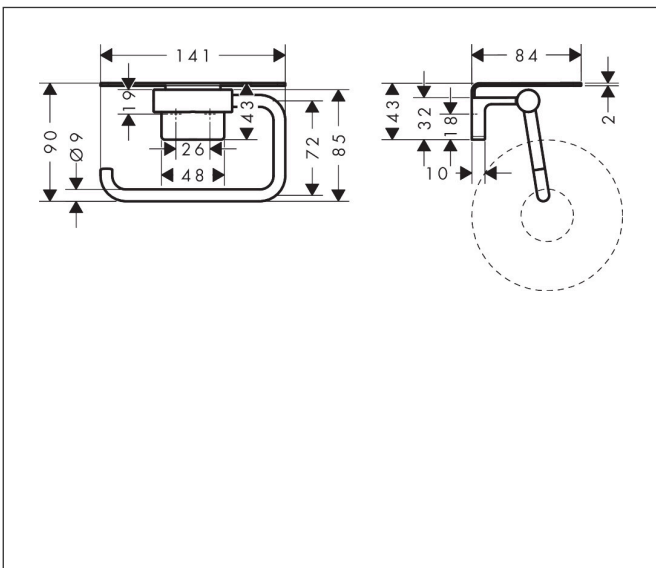

Merk	hansgrohe
Artikelnaam	AddStoris S closetrolhouder met planchet
Art.nr.	41789340
Oppervlakte	Brushed Black Chrome
Netto prijs	80,61 EUR

Product foto

Kenmerken

- wandmontage
- van metaal
- met bevestigingsmateriaal
- verborgen bevestiging
- boorafstand: 26 mm
- diameter boorgat: 6 mm
- Afmeting van planchet: 141 mm

Maat tekeningen

Technologie