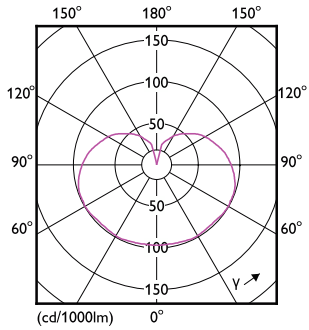

Product gegevens

Algemene informatie		Overeenkomstig vermogen	
Lampvoet	R7s	Overeenkomstig vermogen	60 W
Nominale levensduur	15.000 hr	Opstarttijd (nom.)	0,5 s
Schakelcyclus	50.000	Opwarmtijd tot 60% licht	0,5 s
Lamptype	LED	Arbeidsfactor	0,5
Meetreferentie van lichtstroom	Sphere	Spanning (nom.)	220-240 V
Gegevens lichttechniek		Operationele temperatuur	
Kleurcode	840 [CCT of 4000K]	T-behuizing maximaal (nom.)	88 °C
Bundelhoek (nom.)	300 graden	Dimbaarheid en regelsystemen	
Lichtstroom	1.000 lm	Dimbaar	Nee
Kleuraanduiding	Koel wit (CW)	Eigenschappen behuizing en afmetingen	
Gecorreleerde kleurtemperatuur (nom.)	4000 K	Lampafwerking	Helder
Lichtrendement (gespec.) (nom.)	142 lm/W	Lampmateriaal	Doorzichtig plastic
Kleurconsistentie	<6	Lampvorm	R7S
Kleurweergave-index (CRI)	80	Nettogewicht (per stuk)	0,037 kg
LLMF bij einde nominale levensduur (nom.)	70 %	Keurmerken en classificaties	
Photobiological safety according to EN 62471	RGO	Energie-efficiëntieklasse	D
Bedrijfs- en elektrische gegevens		Geschikt voor accentverlichting	Nee
Ingangsfrequentie	50 tot 60 Hz	Energieverbruik kWh/1.000 uur	7 kWh
Energieverbruik	7 W	EPREL-registratienummer	1932589
Lampstroom (nom.)	51 mA		

Maatschets

Product	D	C
CorePro LEDlinear ND 7-60W R7S 78mm840	28 mm	78 mm

Fotometrische gegevens

General Uniform Lighting - CorePro LEDlinear ND 7-60W R7S 78mm840

Spectral Power Distribution Colour - CorePro LEDlinear ND 7-60W R7S 78mm840

General uniform lighting - CorePro LEDlinear ND 7-60W R7S 78mm840

CorePro LEDlinear MV

Fotometrische gegevens

Light Distribution Diagram - CorePro LEDlinear ND 7-60W R7S 78mm840

Levensduur

Life Expectancy Diagram