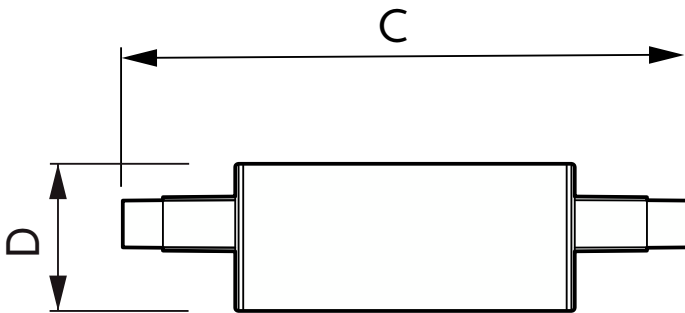

CorePro LEDlinear MV

Conform EU RoHS-richtlijn	Ja
EyeComfort	Ja
Flikkerwaarde (PstLM)	1
Stroboscoopeffectwaarde (SVM)	0,4
Bereik omgevingstemperatuur	-20 tot +45 °C
Toepassingsomstandigheden	
kan dit worden gebruikt in gesloten armaturen	No
Productgegevens	
Productnaam voor bestelling	CorePro LEDlinear ND 7-60W R7S 78mm840

Volledige productnaam	CorePro LEDlinear ND 7-60W R7S 78mm840
Full EOC	872016930195500
Bestelcode	8720169301955
Materiaalnr. (12NC)	929003791402
Lokale code	8720169301955
Numerator - Aantal per pak	1
EAN/UPC - product/behuizing	8720169301955
Numerator - Dozen per buitendoos	10
EAN/UPC - Case	8720169301962

Maatschets

Product	D	C
CorePro LEDlinear ND 7-60W R7S 78mm840	28 mm	78 mm