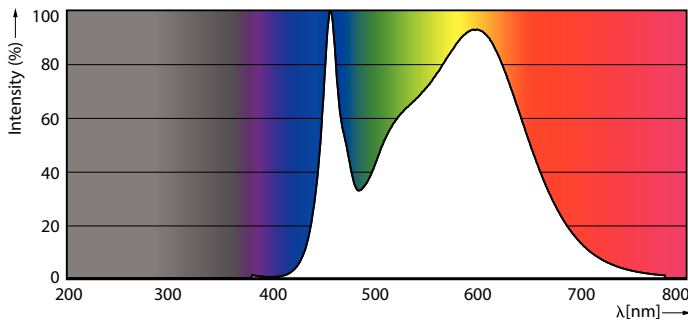

Fotometrische gegevens

Spectral Power Distribution Colour - CorePro LEDlinear ND 7-60W R7S 78mm840

General uniform lighting - CorePro LEDlinear ND 7-60W R7S 78mm840