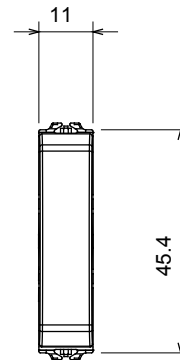

Categorie	Schakelaar	Druknop	Neutraal
Kleur	Glanzend titanium	Omschrijving	1P - 10 AX
Voltage	250 Vac	Standaard	EN 60669-1
Weerstand bij testvoltage	2000 V op 50 Hz gedurende 1 minuut	Nominaal vermogen van 230V-ledlampen	100 W
Isolatieweerstand	> 5 MOhm	Bedradingsklemmen	Met schroeven
Verlengde bedieningsschakelaar (aant. positiewijzigingen)	1000 op In 250 Vac $\cos\phi=0,6$	Thermodruk met kogel	125 °C
Gloeidraadtest	850 °C	Klemgrip op kabeltractie	> 50 N
Klem aandraaicapaciteit litzekabel (mm <sup>2</sup> )	min. 0,75 - max. 2x4	Klem aandraaicapaciteit kabel massieve kern (mm <sup>2</sup> )	min. 0,5 - max. 2x2,5
Aant. modules	1/2	Materiaal	Technopolymeer
Electrocod	0130		

### DIMENSIONAL