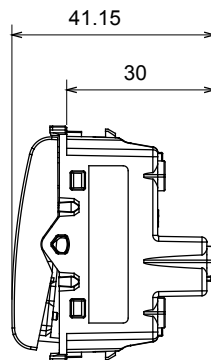

Categorie	Schakelaar	Druknop	Neutraal
Kleur	Glanzend titanium	Omschrijving	1P - 10 AX
Voltage	250 Vac	Standaard	EN 60669-1
Weerstand bij testvoltage	2000 V op 50 Hz gedurende 1 minuut	Nominaal vermogen van 230V-ledlampen	100 W
Isolatieweerstand	> 5 MOhm	Bedradingsklemmen	Met schroeven
Verlengde bedieningsschakelaar (aant. positiewijzigingen)	1000 op In 250 Vac $\cos\phi=0,6$	Thermodruk met kogel	125 °C
Gloeidraadtest	850 °C	Klemgrip op kabeltractie	> 50 N
Klem aandraaicapaciteit litzekabel (mm <sup>2</sup> )	min. 0,75 - max. 2x4	Klem aandraaicapaciteit kabel massieve kern (mm <sup>2</sup> )	min. 0,5 - max. 2x2,5
Aant. modules	1/2	Materiaal	Technopolymeer
Electrocod	0130		

### DIMENSIONAL