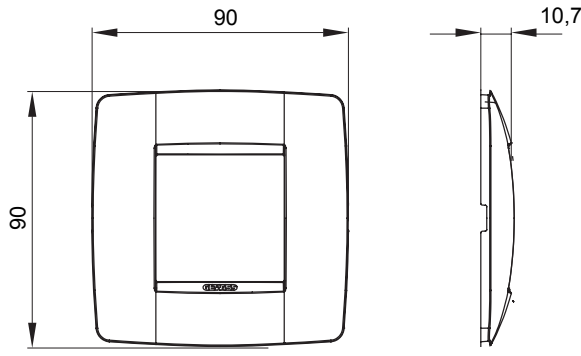

Serie van ChoruSmart huishoudelijke platen, gemaakt in een brede verscheidenheid aan vormen, kleuren, materialen en afwerkingen. Ze omvat vijf verschillende vormen (ONE, GEO, EGO, LUX, ICE en ICE Touch) voor rechthoekige dozen met een capaciteit tot 12 modules en drie verschillende vormen (ONE International, GEO International en LUX International) geschikt voor ronde/vierkante dozen, zowel enkelvoudig als gecombineerd in horizontale en verticale configuraties, met een capaciteit van 2 tot 2+2+2+2 modules. Alle platen van de ChoruSmart huishoudelijke serie gebruiken dezelfde steunen, zonder de behoefte aan aanvullende adapters. De serie omvat ook blanco platen, waterdichte IP55-platen en contourplaten.

Familie	ONE International	Omschrijving	2 modules
Kleur	Goud	Materiaal	Technopolymeer
Afwerking	Dekkende afwerking	Voor ondersteuning codes	GW16821, GW16822, GW16823, GW16821N, GW16822N
Voor doos	Rond/vierkant	Gloeidraadtest	650 °C
Thermodruk met kogel	70 °C	Standaard	EN 60669-1
Electrocod	0110		

### DIMENSIONAL