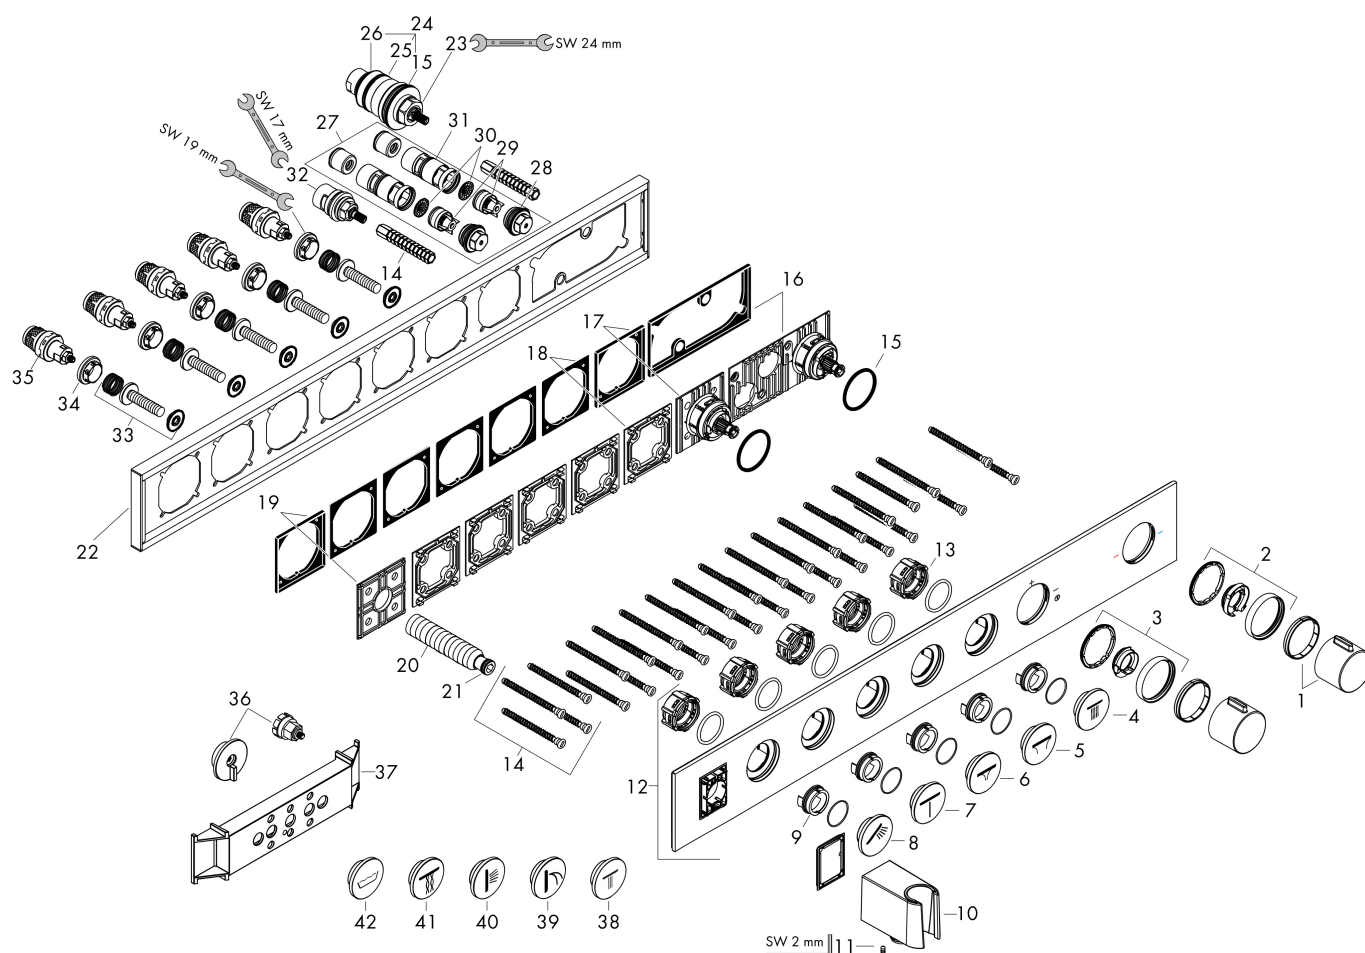

Merk	AXOR
Artikelnaam	AXOR ShowerSolutions thermostaatmodule afbouwdeel 670/90 voor 5 functies
Art.nr.	18358000
Oppervlakte	chromium
Netto prijs	3.089,94 EUR

Explosietekening voor bouwjaar: >11/22