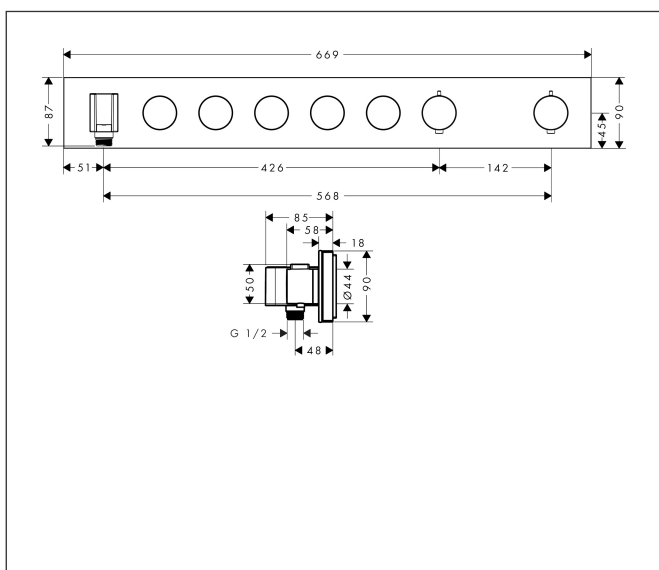

Merk	AXOR
Artikelnaam	AXOR ShowerSolutions thermostaatmodule afbouwdeel 670/90 voor 5 functies
Art.nr.	18358000
Oppervlakte	chrom
Netto prijs	3.089,94 EUR

Product foto

Kenmerken

- bestaat uit: thermostaatmodule, douchehouder
- gelijktijdig gebruik van verschillende functies
- Select-knop aan/uit bediening voor 5 functies
- afhankelijk van volumestroom en installatie ca. 50% verlaging van de doorstroom en geïntegreerde uitschakelfunctie
- thermostaatkardoes, start-/stopkraan
- maximale doorstroomhoeveelheid bij 1 bar: 14 l/min
- maximale doorstroomhoeveelheid bij 3 bar: 38 l/min
- doorstroom per functie: 26 l/min
- doorstroomhoeveelheid door gelijktijdig gebruik van alle functies: 38 l/min
- Veiligheidsblokkering bij 40°C
- temperatuurbegrenzing instelbaar
- voor doucheslangen met een conische moer
- aansluiting: inbouwdeel
- thermostaat wordt geleverd met de knoppen voor handdouche, MonoRain, PowderRain binnen, PowderRain buiten en hoofddouche

Maat tekeningen

Technologie

Certificaat

Merk AXOR
Artikelnaam **AXOR ShowerSolutions** thermostaatmodule afbouwdeel 670/90 voor 5 functies
Art.nr. 18358000
Oppervlakte chroom
Netto prijs 3.089,94 EUR

Benodigde onderdelen

Product foto	Artikelnaam	Art.nr.	Prijs
	hansgrohe inbouwdeel thermostaatmodule voor 5 functies	18313180	1.482,41

Merk	AXOR
Artikelnaam	AXOR ShowerSolutions thermostaatmodule afbouwdeel 670/90 voor 5 functies
Art.nr.	18358000
Oppervlakte	chrom
Netto prijs	3.089,94 EUR

Installatievoorbeelden

i Afmetingen kunnen variëren vanwege keramische toleranties die verband houden met het productieproces.

Merk	AXOR
Artikelnaam	AXOR ShowerSolutions thermostaatmodule afbouwdeel 670/90 voor 5 functies
Art.nr.	18358000
Oppervlakte	chromium
Netto prijs	3.089,94 EUR