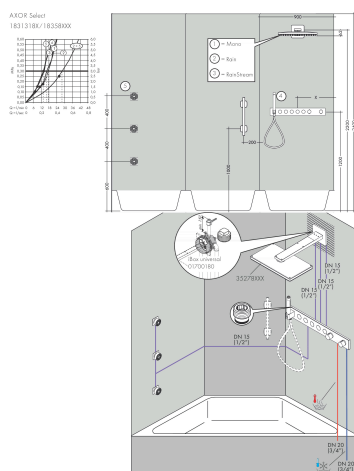

Merk	AXOR
Artikelnaam	AXOR ShowerSolutions thermostaatmodule afbouwdeel 670/90 voor 5 functies
Art.nr.	18358000
Oppervlakte	chrom
Netto prijs	3.089,94 EUR

Product foto

Kenmerken

- bestaat uit: thermostaatmodule, douchehouder
- gelijktijdig gebruik van verschillende functies
- Select-knop aan/uit bediening voor 5 functies
- afhankelijk van volumestroom en installatie ca. 50% verlaging van de doorstroom en geïntegreerde uitschakelfunctie
- thermostaatkardoes, start-/stopkraan
- maximale doorstroomhoeveelheid bij 1 bar: 14 l/min
- maximale doorstroomhoeveelheid bij 3 bar: 38 l/min
- doorstroom per functie: 26 l/min
- doorstroomhoeveelheid door gelijktijdig gebruik van alle functies: 38 l/min
- Veiligheidsblokkering bij 40°C
- temperatuurbegrenzing instelbaar
- voor doucheslangen met een conische moer
- aansluiting: inbouwdeel
- thermostaat wordt geleverd met de knoppen voor handdouche, MonoRain, PowderRain binnen, PowderRain buiten en hoofddouche

Maat tekeningen

Technologie

Certificaat

Merk AXOR
Artikelnaam **AXOR ShowerSolutions** thermostaatmodule afbouwdeel 670/90 voor 5 functies
Art.nr. 18358000
Oppervlakte chroom
Netto prijs 3.089,94 EUR

Benodigde onderdelen

Product foto	Artikelnaam	Art.nr.	Prijs
	hansgrohe inbouwdeel thermostaatmodule voor 5 functies	18313180	1.482,41

Merk	AXOR
Artikelnaam	AXOR ShowerSolutions thermostaatmodule afbouwdeel 670/90 voor 5 functies
Art.nr.	18358000
Oppervlakte	chrom
Netto prijs	3.089,94 EUR

Installatievoorbeelden

i Afmetingen kunnen variëren vanwege keramische toleranties die verband houden met het productieproces.

Merk	AXOR
Artikelnaam	AXOR ShowerSolutions thermostaatmodule afbouwdeel 670/90 voor 5 functies
Art.nr.	18358000
Oppervlakte	chromium
Netto prijs	3.089,94 EUR