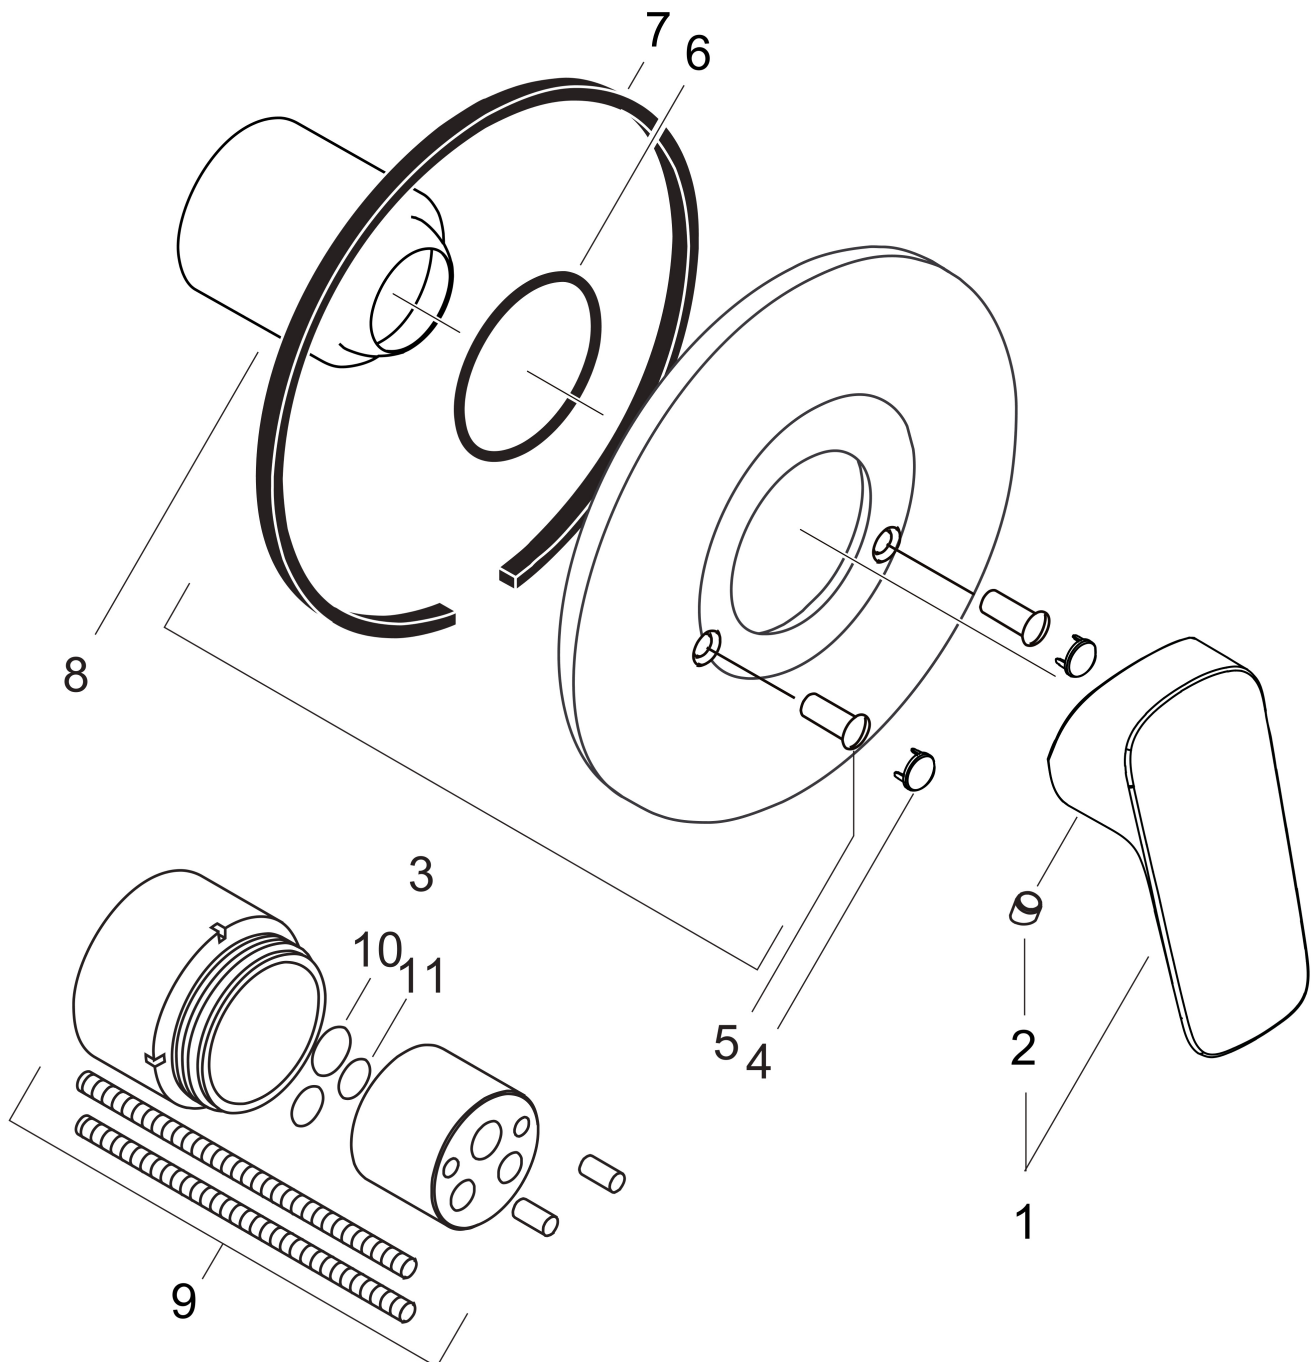

Merk	hansgrohe
Artikelnaam	Logis douchemengkraan complete set afbouwdeel
Art.nr.	71666000
Oppervlakte	chrom
Netto prijs	161,40 EUR

Product foto

Kenmerken

- bestaat uit: ééngreeps douchemengkraan, inbouwdeel
- 1 functie
- maximale doorstroomhoeveelheid bij 3 bar: 27 l/min
- keramisch kardoos
- aansluiting: inbouwdeel

Maat tekeningen

Certificaat

Merk hansgrohe
 Artikelnaam **Logis** douchemengkraan complete set afbouwdeel
 Art.nr. 71666000
 Oppervlakte chroom
 Netto prijs 161,40 EUR

Stroomschema

1 Vrije doorstroom

Merk	hansgrohe
Artikelnaam	Logis douchemengkraan complete set afbouwdeel
Art.nr.	71666000
Oppervlakte	chrom
Netto prijs	161,40 EUR

Explosietekening voor bouwjaar: >04/15

Merk hansgrohe
 Artikelnaam **Logis** douchemengkraan complete set afbouwdeel
 Art.nr. 71666000
 Oppervlakte chroom
 Netto prijs 161,40 EUR

Onderdelen voor bouwjaar: >04/15

Pos	Beschrijving	Art.nr.	Prijs
1	greep	92224000	42,22
2	greepstop	96338000	3,12
3	rozet Ø 150 mm	96555000	54,08
4	afdekkap	95433000	4,99
5	holle schroef	96065000	4,99
6	O-ring 48x3	95508000	3,12
7	dichting	97737000	8,01
8	kogelrozet	96348000	10,82
9	verlengset 28 mm douche	32698000	118,25
10	O-ring 12x1,5	98430000	3,12
11	O-ring 10x2	98170000	3,12
a	Inbouwdelen	13620180	128,86