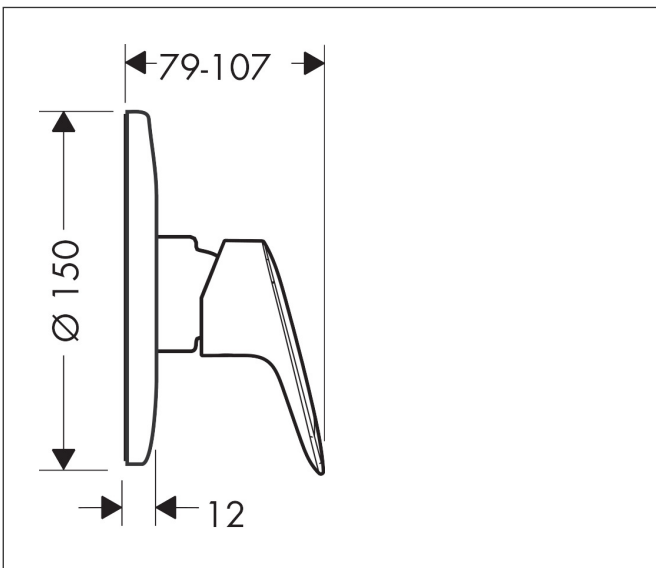

Merk	hansgrohe
Artikelnaam	Logis douchemengkraan complete set afbouwdeel
Art.nr.	71666000
Oppervlakte	chrom
Netto prijs	161,40 EUR

Product foto

Kenmerken

- bestaat uit: ééngreeps douchemengkraan, inbouwdeel
- 1 functie
- maximale doorstroomhoeveelheid bij 3 bar: 27 l/min
- keramisch kardoos
- aansluiting: inbouwdeel

Maat tekeningen

Certificaat

Merk hansgrohe
 Artikelnaam **Logis** douchemengkraan complete set afbouwdeel
 Art.nr. 71666000
 Oppervlakte chroom
 Netto prijs 161,40 EUR

Stroomschema

1 Vrije doorstroom

Merk	hansgrohe
Artikelnaam	Logis douchemengkraan complete set afbouwdeel
Art.nr.	71666000
Oppervlakte	chrom
Netto prijs	161,40 EUR

Explosietekening voor bouwjaar: >04/15

Merk hansgrohe
 Artikelnaam **Logis** douchemengkraan complete set afbouwdeel
 Art.nr. 71666000
 Oppervlakte chroom
 Netto prijs 161,40 EUR

Onderdelen voor bouwjaar: >04/15

Pos	Beschrijving	Art.nr.	Prijs
1	greep	92224000	42,22
2	greepstop	96338000	3,12
3	rozet Ø 150 mm	96555000	54,08
4	afdekkap	95433000	4,99
5	holle schroef	96065000	4,99
6	O-ring 48x3	95508000	3,12
7	dichting	97737000	8,01
8	kogelrozet	96348000	10,82
9	verlengset 28 mm douche	32698000	118,25
10	O-ring 12x1,5	98430000	3,12
11	O-ring 10x2	98170000	3,12
a	Inbouwdelen	13620180	128,86