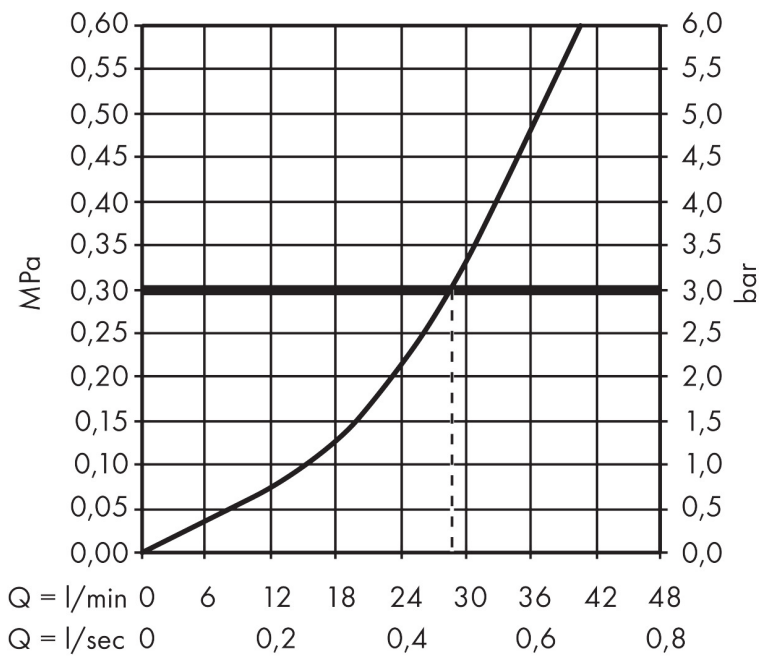

Merk hansgrohe
Artikelnaam **Logis** douchemengkraan complete set afbouwdeel
Art.nr. 71666000
Oppervlakte chroom
Netto prijs 161,40 EUR

Stroomschema

1 Vrije doorstroom