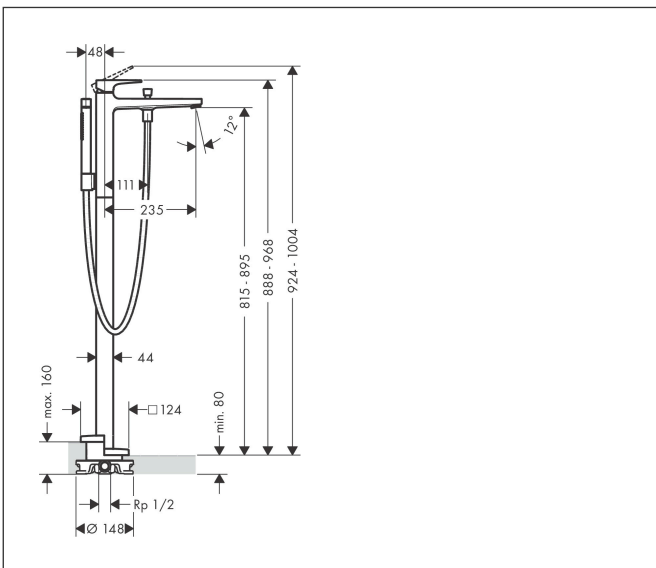

Merk hansgrohe  
 Artikelnaam **Metropol** ééngreeps badmengkraan vloergemonteerd met rechte greep  
 Art.nr. 32532670  
 Oppervlakte mat zwart  
 Netto prijs 3.242,35 EUR

## Kenmerken

- voorsprong uitloop 235 mm
- straalsoort mengkraan: normale straal
- straalsoort handdouche: Rain, MonoRain
- maximale doorstroomhoeveelheid bij 3 bar: 20 l/min
- keramisch kardoes
- temperatuurbegrenzing instelbaar
- omstelling met automatische reset
- aansluiting: inbouwdeel
- opbouwmontage

## Maat tekeningen