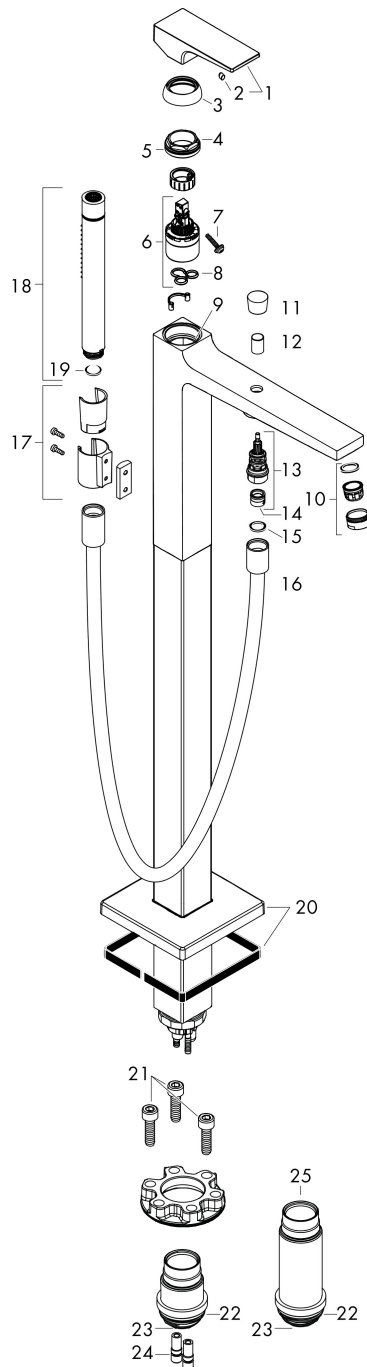

Merk	hansgrohe
Artikelnaam	Metropol ééngreeps badmengkraan vloergemonteerd met rechte greep
Art.nr.	32532670
Oppervlakte	mat zwart
Netto prijs	3.242,35 EUR

Explosietekening voor bouwjaar: >11/20