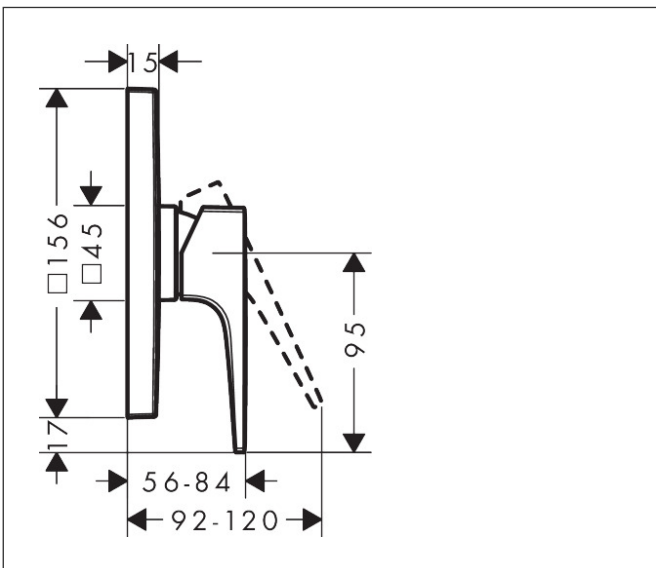

Merk hansgrohe
 Artikelnaam **Metropol** ééngreeps douchemengkraan afbouwdeel met rechte greep
 Art.nr. 32565140
 Oppervlakte Brushed Bronze
 Netto prijs 437,10 EUR

Product foto

Kenmerken

- 1 functie
- maximale doorstroomhoeveelheid bij 3 bar: 29,3 l/min
- keramisch kardoes
- temperatuurbegrenzing instelbaar
- minimale bedrijfsdruk: 1 bar
- maximale bedrijfsdruk: 10 bar
- aansluiting: inbouwdeel

Maat tekeningen

Merk hansgrohe
 Artikelnaam **Metropol** ééngreeps douchemengkraan afbouwdeel met rechte greep
 Art.nr. 32565140
 Oppervlakte Brushed Bronze
 Netto prijs 437,10 EUR

Stroomschema