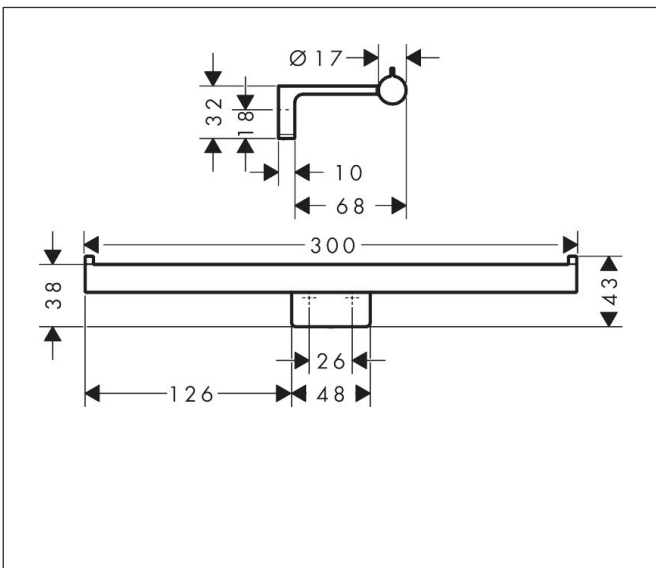

Merk	hansgrohe
Artikelnaam	AddStoris S closetrolhouder dubbel
Art.nr.	41768000
Oppervlakte	chrom
Netto prijs	38,14 EUR

Product foto

Kenmerken

- wandmontage
- van metaal
- met bevestigingsmateriaal
- verborgen bevestiging
- boorafstand: 26 mm
- diameter boorgat: 6 mm
- voor 2 rollen toiletpapier

Maat tekeningen

Technologie