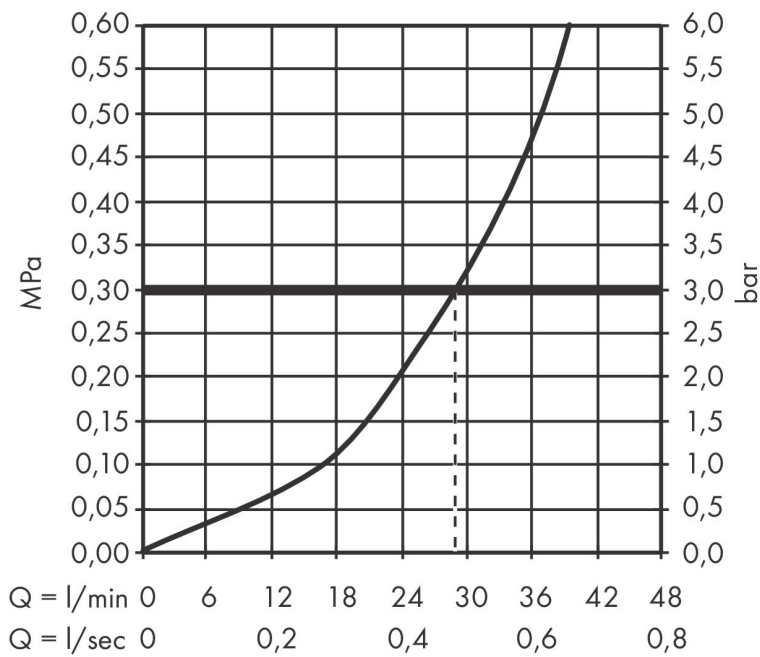

Merk hansgrohe
 Artikelnaam **Metropol** ééngreeps douchemengkraan afbouwdeel met rechte greep
 Art.nr. 32565700
 Oppervlakte mat wit
 Netto prijs 408,09 EUR

Product foto

Kenmerken

- 1 functie
- maximale doorstroomhoeveelheid bij 3 bar: 29,3 l/min
- keramisch kardoes
- temperatuurbegrenzing instelbaar
- minimale bedrijfsdruk: 1 bar
- maximale bedrijfsdruk: 10 bar
- aansluiting: inbouwdeel

Maat tekeningen

Merk hansgrohe
 Artikelnaam **Metropol** ééngreeps douchemengkraan afbouwdeel met rechte greep
 Art.nr. 32565700
 Oppervlakte mat wit
 Netto prijs 408,09 EUR

Stroomschema

Merk	hansgrohe
Artikelnaam	Metropol ééngreeps douchemengkraan afbouwdeel met rechte greep
Art.nr.	32565700
Oppervlakte	mat wit
Netto prijs	408,09 EUR

Explosietekening voor bouwjaar: >07/19

Merk	hansgrohe
Artikelnaam	Metropol ééngreeps douchemengkraan afbouwdeel met rechte greep
Art.nr.	32565700
Oppervlakte	mat wit
Netto prijs	408,09 EUR

Onderdelen voor bouwjaar: >07/19