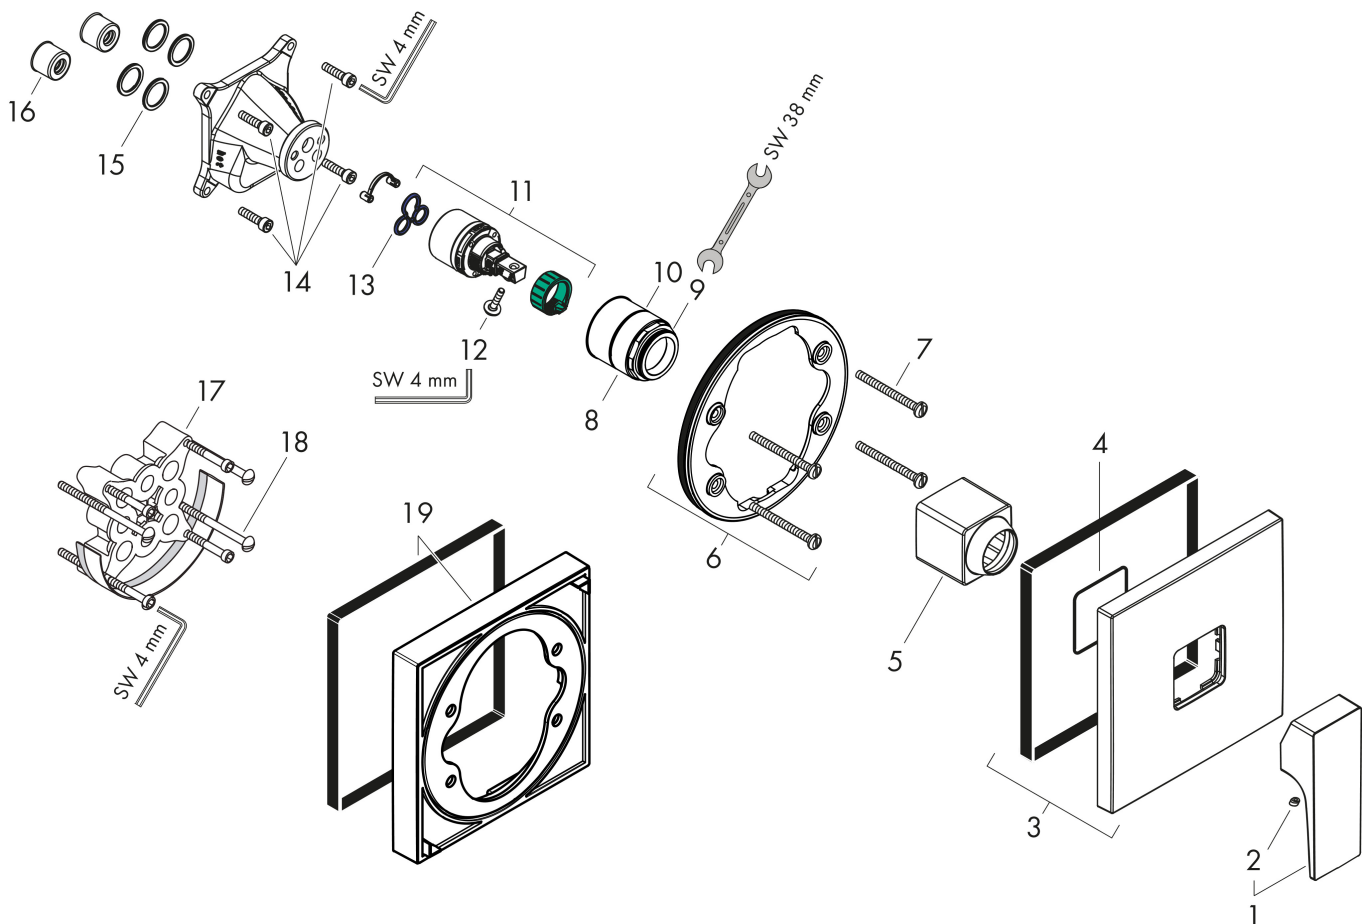

Merk hansgrohe
 Artikelnaam **Metropol** ééngreeps douchemengkraan afbouwdeel met rechte greep
 Art.nr. 32565700
 Oppervlakte mat wit
 Netto prijs 408,09 EUR

Product foto

Kenmerken

- 1 functie
- maximale doorstroomhoeveelheid bij 3 bar: 29,3 l/min
- keramisch kardoes
- temperatuurbegrenzing instelbaar
- minimale bedrijfsdruk: 1 bar
- maximale bedrijfsdruk: 10 bar
- aansluiting: inbouwdeel

Maat tekeningen

Merk hansgrohe
 Artikelnaam **Metropol** ééngreeps douchemengkraan afbouwdeel met rechte greep
 Art.nr. 32565700
 Oppervlakte mat wit
 Netto prijs 408,09 EUR

Stroomschema

Merk	hansgrohe
Artikelnaam	Metropol ééngreeps douchemengkraan afbouwdeel met rechte greep
Art.nr.	32565700
Oppervlakte	mat wit
Netto prijs	408,09 EUR

Explosietekening voor bouwjaar: >07/19

Merk	hansgrohe
Artikelnaam	Metropol ééngreeps douchemengkraan afbouwdeel met rechte greep
Art.nr.	32565700
Oppervlakte	mat wit
Netto prijs	408,09 EUR

Onderdelen voor bouwjaar: >07/19

Pos	Beschrijving	Art.nr.	Prijs
1	greep	93075700	81,12
2	greepstop	96338000	3,12
3	rozet 155 / 155 mm	93142700	63,34
4	O-ring 54x3	98436000	3,12
5	huls	93143700	40,14
6	rozetdrager	98793000	34,01
7	drager-schroef-set	96454000	8,01
8	moer	98796000	34,01
9	O-ring 30x1,5	98433000	3,12
10	O-ring 39x1,5	98400000	3,12
11	kardoes compl.	92730000	54,08
12	borgschroef	95140000	4,99
13	dichting	95008000	8,01
14	schroef-set	96525000	8,01
15	O-ring 16x2	98133000	3,12
16	slagdemper	94073000	21,22
17	verlengset 25 mm	13595000	56,64
18	drager-schroef-set	97747000	3,12
19	verlengset 22 mm	13593700	82,17
a	Basisset	01800180	153,75