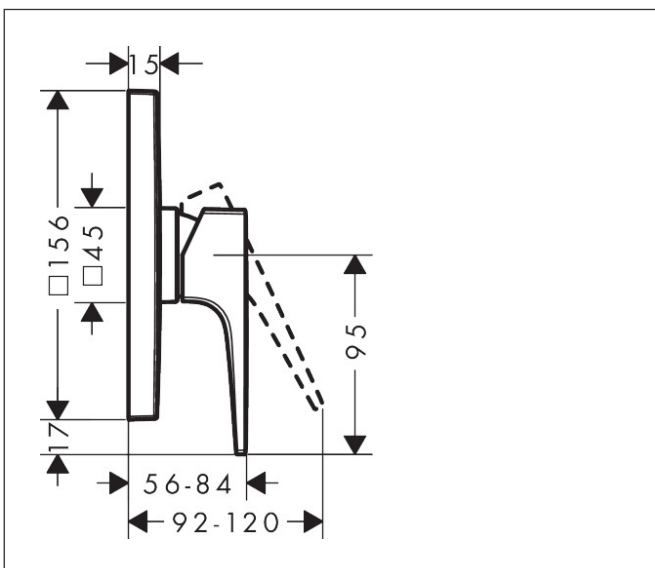

Merk hansgrohe
 Artikelnaam **Metropol** ééngreeps douchemengkraan afbouwdeel met rechte greep
 Art.nr. 32565700
 Oppervlakte mat wit
 Netto prijs 408,09 EUR

Product foto

Kenmerken

- 1 functie
- maximale doorstroomhoeveelheid bij 3 bar: 29,3 l/min
- keramisch kardoes
- temperatuurbegrenzing instelbaar
- minimale bedrijfsdruk: 1 bar
- maximale bedrijfsdruk: 10 bar
- aansluiting: inbouwdeel

Maat tekeningen

Merk hansgrohe
 Artikelnaam **Metropol** ééngreeps douchemengkraan afbouwdeel met rechte greep
 Art.nr. 32565700
 Oppervlakte mat wit
 Netto prijs 408,09 EUR

Stroomschema

Merk	hansgrohe
Artikelnaam	Metropol ééngreeps douchemengkraan afbouwdeel met rechte greep
Art.nr.	32565700
Oppervlakte	mat wit
Netto prijs	408,09 EUR

Explosietekening voor bouwjaar: >07/19

Merk	hansgrohe
Artikelnaam	Metropol ééngreeps douchemengkraan afbouwdeel met rechte greep
Art.nr.	32565700
Oppervlakte	mat wit
Netto prijs	408,09 EUR

Onderdelen voor bouwjaar: >07/19