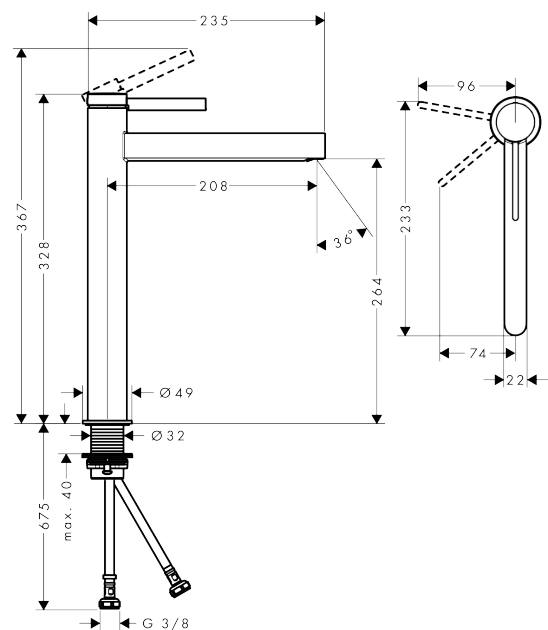

Finoris

ééngreeps wastafelmengkraan 260 CoolStart voor waskom met Push Open afvoer

Oppervlak: **chrom** Artikelnummer: **76072000**

Beschrijving

- ComfortZone: 260
- voorsprong uitloop 208 mm
- uitloophoogte: 264 mm
- greepvariant: rechte greep
- vaste uitloop
- straalsoort: laminaire straal
- maximale doorstroomhoeveelheid bij 3 bar: 5 l/min
- keramisch kardoes
- push-open afvoergarnituur G 1¼
- materiaal afvoergarnituur: metaal
- koud water met de greep in de middenpositie, bespaart energie en kosten

Artikeldetails

Vrijblijvende advies verkoopprijs excl. BTW 319,75 €

Vrijblijvende advies verkoopprijs incl. BTW 386,90 €

Technologie

Productfoto

Maattekening

Doorstroomdiagram