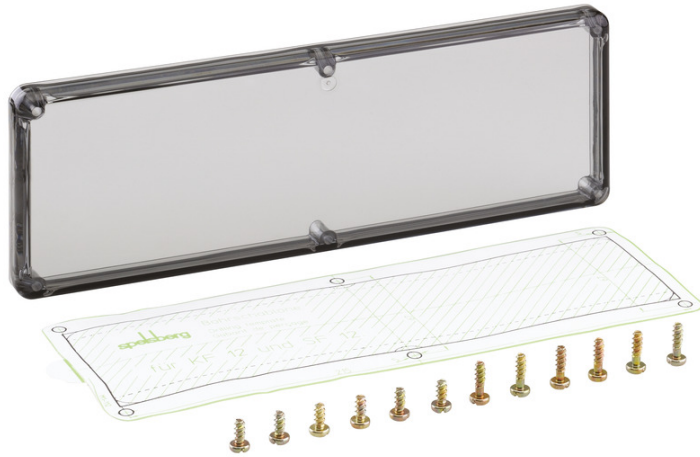

raam

## SF 12

raam

Artikelnummer: 56801201

Afmetingen: 228 x 80 x 13 mm

Venster, voor montage in het deksel, transparant, met boorsjabloon en bevestigingsschroeven

---

### Afmetingen

Breedte:	228 mm
Lengte:	80 mm
Hoogte:	13 mm
Gewicht:	0.09 kg