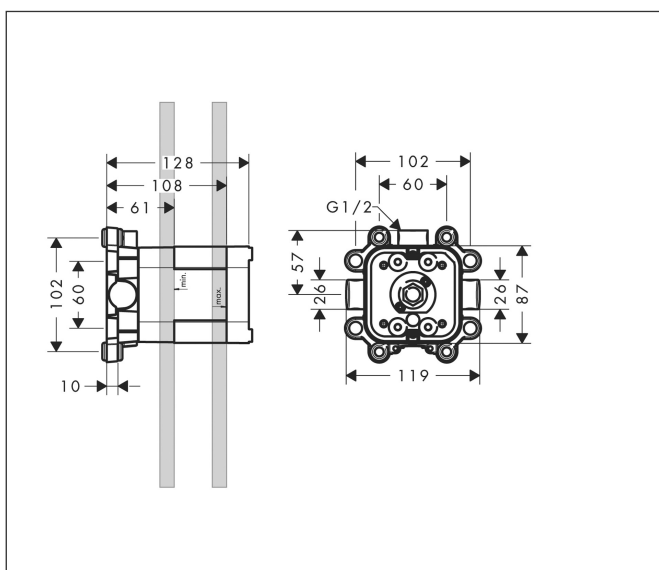

Merk	AXOR
Artikelnaam	<b>AXOR ShowerSolutions</b> inbouwdeel voor hoofddouche 240/240 ljet met douche-arm
Art.nr.	10921180
Netto prijs	315,00 EUR

## Kenmerken

- bij installatie in direct verband met # 40872000, # 40873000 is gebruik van montageplaat # 10973180 noodzakelijk
- geluidsontkoppelde montage
- minimale montagediepte: 61 mm
- maximale montagediepte: 108 mm

## Maat tekeningen

Merk	AXOR
Artikelnaam	<b>AXOR ShowerSolutions</b> inbouwdeel voor hoofddouche 240/240 ljet met douche-arm
Art.nr.	10921180
Netto prijs	315,00 EUR

## Explosietekening voor bouwjaar: >11/11

Merk AXOR  
Artikelnaam **AXOR ShowerSolutions** inbouwdeel voor hoofddouche 240/240 1jet met  
douche-arm  
Art.nr. 10921180  
Netto prijs 315,00 EUR

---