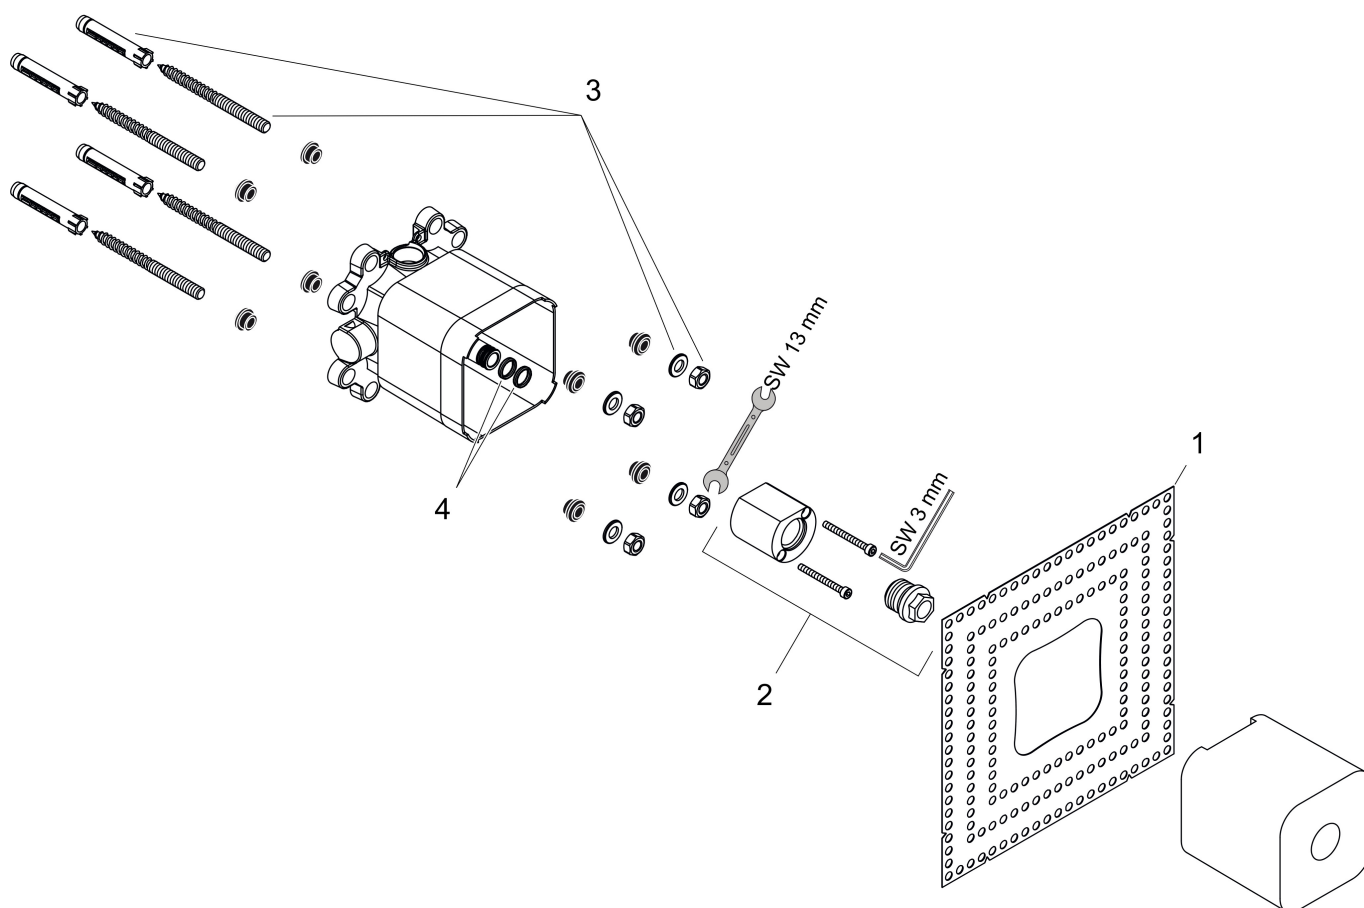

## Kenmerken

- bij installatie in direct verband met # 40872000, # 40873000 is gebruik van montageplaat # 10973180 noodzakelijk
- geluidsontkoppelde montage
- minimale montagediepte: 61 mm
- maximale montagediepte: 108 mm

## Maat tekeningen

Merk	AXOR
Artikelnaam	<b>AXOR ShowerSolutions</b> inbouwdeel voor hoofddouche 240/240 ljet met douche-arm
Art.nr.	10921180
Netto prijs	315,00 EUR

## Explosietekening voor bouwjaar: >11/11

Merk AXOR  
Artikelnaam **AXOR ShowerSolutions** inbouwdeel voor hoofddouche 240/240 1jet met  
douche-arm  
Art.nr. 10921180  
Netto prijs 315,00 EUR

---

## Onderdelen voor bouwjaar: >11/11

Pos	Beschrijving	Art.nr.	Prijs
1	dichtmanchet	95833000	26,73
2	spoelblok compl.	95832000	81,54
3	bevestigingsmateriaal	97722000	54,08
4	O-ring 11x2	98127000	3,12