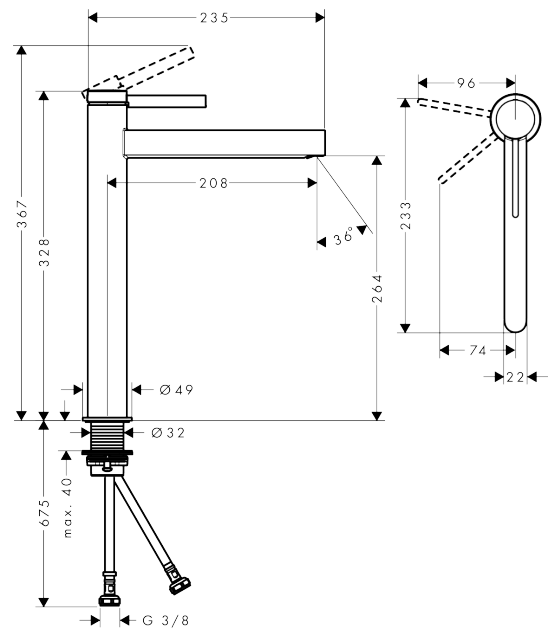

### ééngreeps wastafelmengkraan 260 CoolStart voor waskom met Push Open afvoer

Oppervlak: **Brushed Black Chrome** Artikelnummer: **76072340**

#### Beschrijving

- ComfortZone: 260
- voorsprong uitloop 208 mm
- uitloophoogte: 264 mm
- greepvariant: rechte greep
- vaste uitloop
- straalsoort: laminaire straal
- maximale doorstroomhoeveelheid bij 3 bar: 5 l/min
- keramisch kardoos
- push-open afvoergarnituur G 1¼
- materiaal afvoergarnituur: metaal
- koud water met de greep in de middenpositie, bespaart energie en kosten

#### Maattekening