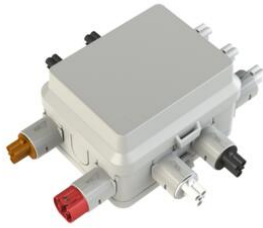

## Stekerbare kabeldozen

**AKW-EV3 enkelpolige schakeling 4-voudig**

- Voorzien van 1x voeding (male rood), 1x voeding lichtpunt (male wit), 4x lichtpunt aansluiting (female wit).
- Attema connectoren Installeren 2.0.

<b>Artikelnr.:</b>	<b>AT8521-3</b>
EAN:	8712259582450
Verpakkingshoeveelheid	1 st.
Aantal uitgangen	3
Toegekende isolatiespanning Ui	690 V
Montagewijze	Wand-/plafondmontage
Beschermingsgraad (IP)	IP20
Materiaal	Kunststof
Breedte	95 mm
Lengte	120 mm
Diameter	
Halogeenvrij	Ja
Kleur	Grijs
Uitvoering	-
Oppervlaktebescherming	Geen (onbehandeld)
Explosiegeteste uitvoering	Nee
Voor explosieveilige (Ex) zone gas	Zonder
Voor Ex-zone met stof	Zonder
Insteltemperatuur	-40 - 70 °C
Diepte	60 mm
Uitvoering deksel, paneel	Blindekseel
Beschermingsgraad (NEMA)	-
Functiebehoud	Zonder
Uitrusting met	Zonder
Vorm	Rechthoekig
Weersbestendig	Nee
Aansluitbaar	Nee
Aantal invoeren	10
Voor buisdiameter	-
Max. aderdoorsnede	6 mm <sup>2</sup>
Ondergrondse montage	Nee
Montage onder water	Nee
Achterinvoer	Nee
Type behuizingsdoorvoer	Overig
Transparant deksel	Nee
Dekselbevestiging	Inklikkend (snap)
Gietbaar, kan gegoten worden	Nee
Giethars meegeleverd	Nee
Verzegelbaar	Nee
Met afscherming	Nee

De stekerbare kabeldozen van Attema bieden veelzijdige oplossingen voor de verdeling en voeding van zowel lichtpunten als wandcontactdozen. Of het nu gaat om een enkelpolige aansluiting, serieschakeling of wisselschakeling, deze kabeldozen maken elke configuratie eenvoudig realiseerbaar. Ze zijn geschikt voor de aansluiting van 2-voudige of 4-voudige wandcontactdozen en bieden maximale flexibiliteit voor iedere installatie.