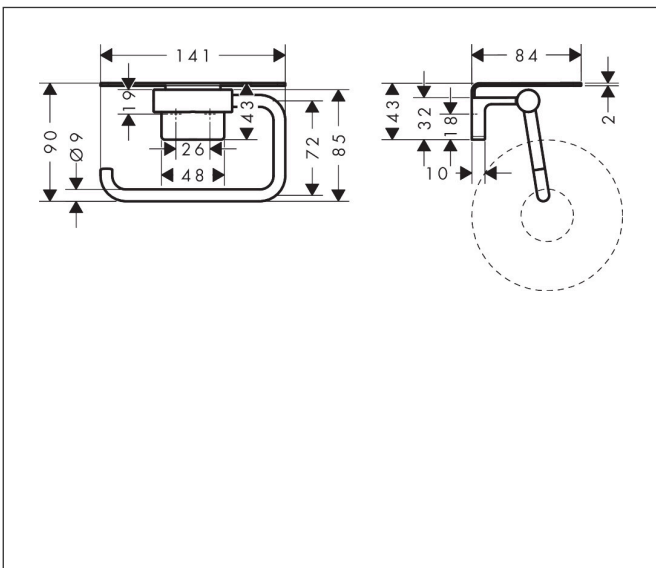

Merk	hansgrohe
Artikelnaam	AddStoris S closetrolhouder met planchet
Art.nr.	41789670
Oppervlakte	Mat zwart
Netto prijs	72,43 EUR

Product foto

Kenmerken

- wandmontage
- van metaal
- met bevestigingsmateriaal
- verborgen bevestiging
- boorafstand: 26 mm
- diameter boorgat: 6 mm
- Afmeting van planchet: 141 mm

Maat tekeningen

Technologie