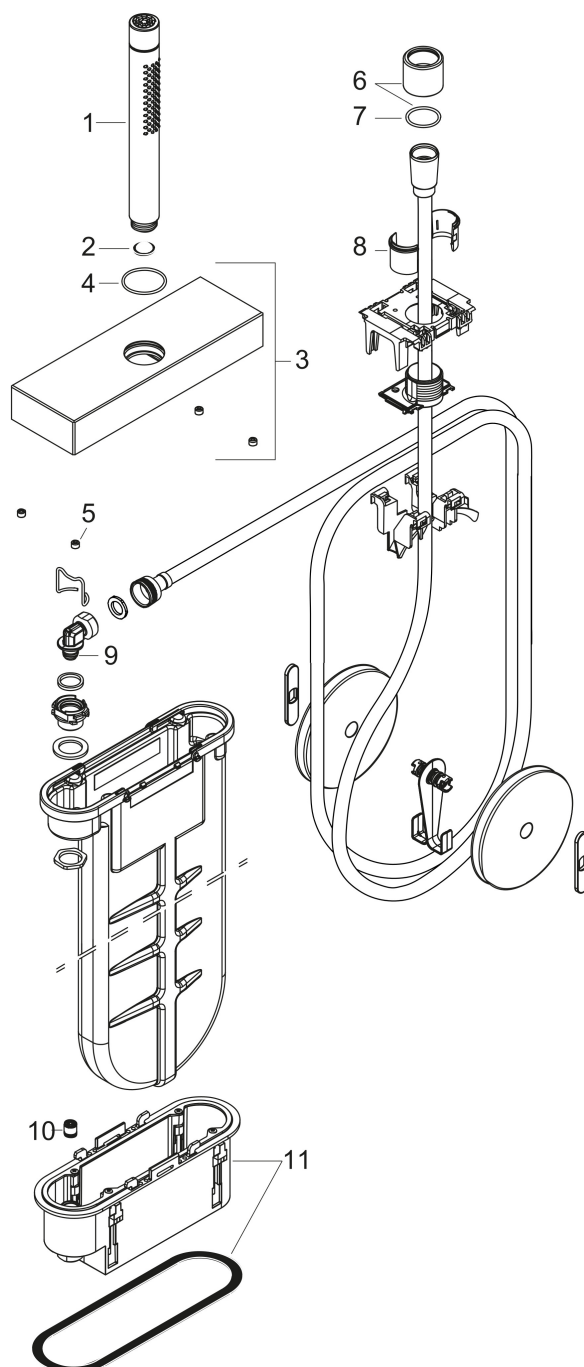

Merk AXOR
Artikelnaam **AXOR Edge** badset badrandmontage
Art.nr. 46470000
Oppervlakte chroom
Netto prijs 718,66 EUR

Explosietekening voor bouwjaar: >06/19

Merk AXOR
Artikelnaam **AXOR Edge** badset badrandmontage
Art.nr. 46470000
Oppervlakte chroom
Netto prijs 718,66 EUR

Onderdelen voor bouwjaar: >06/19

Pos	Beschrijving	Art.nr.	Prijs
1	Handdouche	28532000	234,48
2	zeefdichting	94246000	3,12
3	rozet	93582000	722,07
4	O-Ring 32x2	98193000	3,12
5	greepstop	95704000	3,12
6	moer	93591000	118,25
7	O-ring 24x2	98388000	3,12
8	inleg voor douchehouder	96942000	10,82
9	O-ring 9x2	98119000	3,12
10	terugslagklep DW 10	96456000	8,01
11	montageframe	93908000	66,87