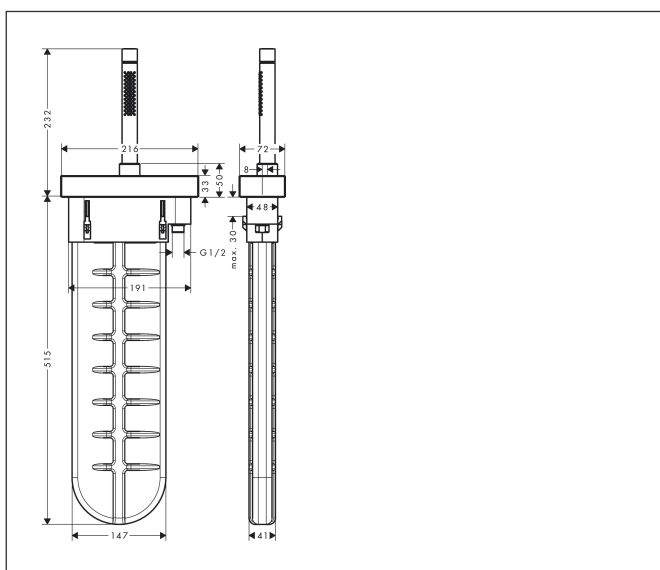

Merk	AXOR
Artikelnaam	AXOR Edge badset badrandmontage
Art.nr.	46470000
Oppervlakte	chrom
Netto prijs	718,66 EUR

Product foto

Kenmerken

- bestaat uit: staafhanddouche, rozet, slangbox, doucheslang
- geschikt voor montage op badrand
- sBox voor een stille, soepele en beschermde geleiding van de slang
- geen extra onderhoudsopening nodig
- maximale uittrek lengte handdouche: 1,45 m
- altijd afneembaar voor onderhoud
- maximale doorstroomhoeveelheid bij 3 bar: 14,5 l/min
- straalsoort handdouche: Rain, MonoRain

Maat tekeningen

Straalsoorten

Merk AXOR
Artikelnaam **AXOR Edge** badset badrandmontage
Art.nr. 46470000
Oppervlakte chroom
Netto prijs 718,66 EUR

Benodigde onderdelen

Product foto	Artikelnaam	Art.nr.	Prijs
	AXOR inbouwdeel sBox	15490180	86,37

Merk AXOR
 Artikelnaam **AXOR Edge** badset badrandmontage
 Art.nr. 46470000
 Oppervlakte chroom
 Netto prijs 718,66 EUR

Stroomschema

- 1 Mono straal
- 2 Rain krachtige regenstraal

De verbruikswaarden werden in overeenstemming met de praktijk met de bijbehorende armaturen (thermostaat/mengkraan/inbouwventiel) gemeten.

Onderdelen voor bouwjaar: >06/19

Pos	Beschrijving	Art.nr.	Prijs
1	Handdouche	28532000	234,48
2	zeefdichting	94246000	3,12
3	rozet	93582000	722,07
4	O-Ring 32x2	98193000	3,12
5	greepstop	95704000	3,12
6	moer	93591000	118,25
7	O-ring 24x2	98388000	3,12
8	inleg voor douchehouder	96942000	10,82
9	O-ring 9x2	98119000	3,12
10	terugslagklep DW 10	96456000	8,01
11	montageframe	93908000	66,87