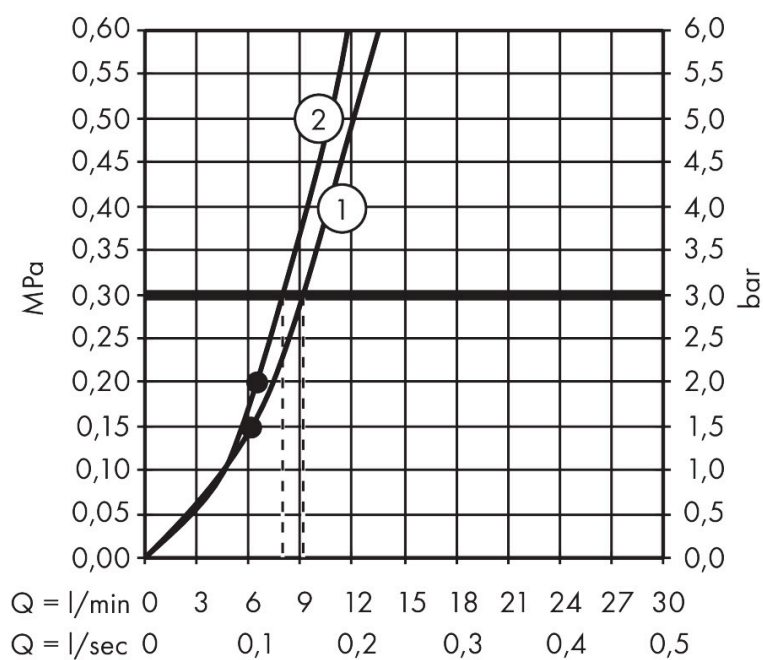

Merk	AXOR
Artikelnaam	AXOR Edge badset badrandmontage
Art.nr.	46470000
Oppervlakte	chrom
Netto prijs	718,66 EUR

Product foto

Kenmerken

- bestaat uit: staafhanddouche, rozet, slangbox, doucheslang
- geschikt voor montage op badrand
- sBox voor een stille, soepele en beschermde geleiding van de slang
- geen extra onderhoudsopening nodig
- maximale uittrek lengte handdouche: 1,45 m
- altijd afneembaar voor onderhoud
- maximale doorstroomhoeveelheid bij 3 bar: 14,5 l/min
- straalsoort handdouche: Rain, MonoRain

Maat tekeningen

Straalsoorten

Merk AXOR
Artikelnaam **AXOR Edge** badset badrandmontage
Art.nr. 46470000
Oppervlakte chroom
Netto prijs 718,66 EUR

Benodigde onderdelen

Product foto	Artikelnaam	Art.nr.	Prijs
	AXOR inbouwdeel sBox	15490180	86,37

Merk AXOR
 Artikelnaam **AXOR Edge** badset badrandmontage
 Art.nr. 46470000
 Oppervlakte chroom
 Netto prijs 718,66 EUR

Stroomschema

- 1 Mono straal
- 2 Rain krachtige regenstraal

De verbruikswaarden werden in overeenstemming met de praktijk met de bijbehorende armaturen (thermostaat/mengkraan/inbouwventiel) gemeten.