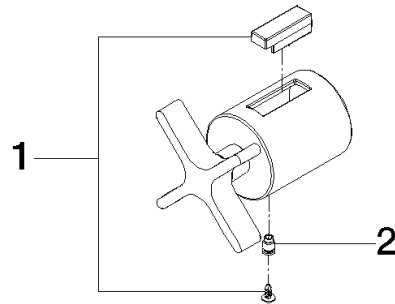

11 432 809 Produktversion ab 01.06.2025

Ersatzteile für die
anderen
Oberflächenvarianten
finden Sie hier:
Chrom

Ersatzteilstückliste

Nr.	Artikelnummer	Benennung	Verbaumenge	Lieferzeit
1	90 21 33 011 01-13	Befestigungssatz	1,00	-
Ersatzteil nicht mehr bestellbar, bitte bestellen Sie den Nachfolgeartikel				
2	90 31 11 517 00 90	Stift	1,00	-
Ersatzteil nicht mehr bestellbar, bitte bestellen Sie den Nachfolgeartikel