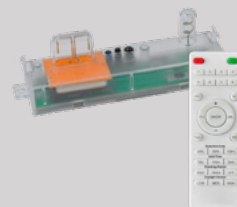

DESIGN PŘIPRAVENÝ NA BUDOUCNOST

VYSOKÁ ÚČINNOST A SNADNÁ INSTALACE - IDEÁLNÍ PRO REKONSTRUKCE

180 LM/W VYSOKÁ ÚČINNOST

Šetří energii a podporuje cíle udržitelnosti

UNIVERZÁLNOST

Dostupné ve 3 délkách s přepínatelným světelným tokem a CCT – ideální pro redukci skladových zásob a různorodé aplikace

NOUZOVÉ OSVĚTLENÍ (3H) S AUTOTESTEM

Úspora nákladů a času na údržbu – velká úleva pro správce objektů

KRYT ŠÍŘKY 116 MM VHODNÝ PRO REKONSTRUKCE

Bez nutnosti dalších nákladů na renovaci nebo malování

FLEXIBILNÍ UPEVNĚNÍ VHODNÉ PRO REKONSTRUKCI

Extra dlouhé, flexibilní držáky odpovídající stávajícím montážním bodům

SENSELINK BEZDRÁTOVÝ SKUPINOVÝ SENZOR

Integrovaný pohybový senzor a senzor denního osvětlení s funkcí chodby a bezdrátovým řízením master-slave – konfigurovatelné dálkovým ovladačem