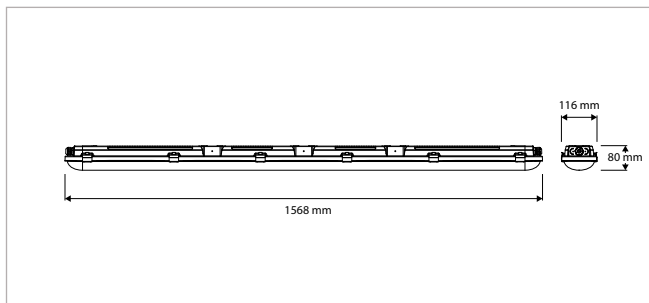

PRO-AQUA IV - PŘISAZENÉ/ZÁVĚSNÉ - IP66 - 1568 x 116 x H 80 mm - ŠEDÁ

VERZE	CCT	CRI	SVĚTELNÝ TOK	SPOTŘEBA ENERGIE	NAPÁJENÍ	OBJ.Č.	DOSTUPNOST
Standardní	3000 / 4000 / 5000 K	Ra >80	5 550 / 6 800 / 8 050 / 9 300 lm	30,0 / 37,0 / 44,0 / 51,5 W	Zapnuto / Vypnuto	40281626	☑
SenseLink Senzor	3000 / 4000 / 5000 K	Ra >80	5 550 / 6 800 / 8 050 / 9 300 lm	30,5 / 37,5 / 44,5 / 52,0 W	Zapnuto / Vypnuto	40281627	☑
Nouzové osvětlení	3000 / 4000 / 5000 K	Ra >80	5 550 / 6 800 / 8 050 / 9 300 lm	31,5 / 38,5 / 45,5 / 53,0 W	Zapnuto / Vypnuto	40281628	☑
SenseLink Senzor + Nouzové osvětlení	3000 / 4000 / 5000 K	Ra >80	5 550 / 6 800 / 8 050 / 9 300 lm	32,0 / 39,0 / 46,0 / 53,5 W	Zapnuto / Vypnuto	40281629	☑