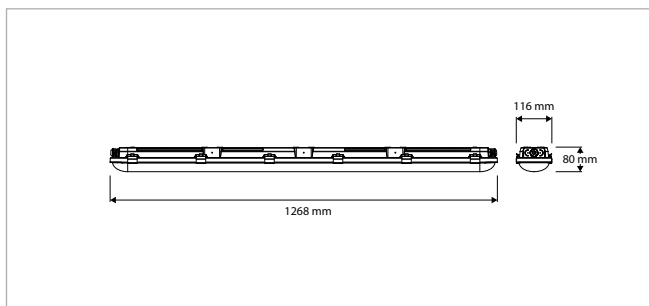

#### PRO-AQUA IV - PŘISAZENÉ/ZÁVĚSNÉ - IP66 - 668 x 116 x H 80 mm - ŠEDÁ

VERZE	CCT	CRI	SVĚTELNÝ TOK	SPOTŘEBA ENERGIE	NAPÁJENÍ	OBJ.Č.	DOSTUPNOST
Standardní	3000 / 4000 / 5000 K	Ra >80	1 800 / 2 200 / 2 650 / 3 050 lm	10,0 / 12,5 / 14,5 / 17,0 W	Zapnuto / Vypnuto	40281620	☑
SenseLink Senzor	3000 / 4000 / 5000 K	Ra >80	1 800 / 2 200 / 2 650 / 3 050 lm	10,5 / 13,0 / 15,0 / 17,5 W	Zapnuto / Vypnuto	40281621	☑