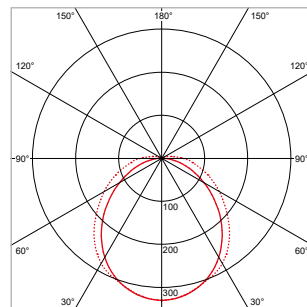

PRO-AQUA IV - PŘISAZENÉ/ZÁVĚSNÉ - IP66 - 668 x 116 x H 80 mm - ŠEDÁ

VERZE	CCT	CRI	SVĚTELNÝ TOK	SPOTŘEBA ENERGIE	NAPÁJENÍ	OBJ.Č.	DOSTUPNOST
Standardní	3000 / 4000 / 5000 K	Ra >80	1 800 / 2 200 / 2 650 / 3 050 lm	10,0 / 12,5 / 14,5 / 17,0 W	Zapnuto / Vypnuto	40281620	☑
SenseLink Senzor	3000 / 4000 / 5000 K	Ra >80	1 800 / 2 200 / 2 650 / 3 050 lm	10,5 / 13,0 / 15,0 / 17,5 W	Zapnuto / Vypnuto	40281621	☑