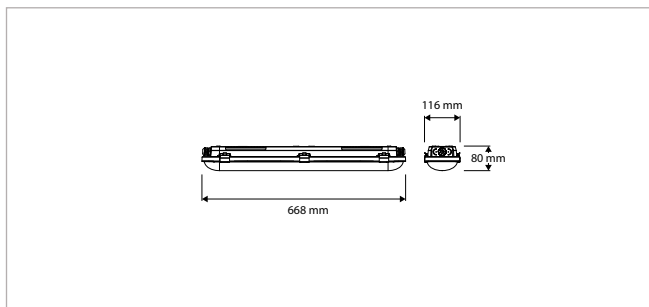

PRO-AQUA IV - PŘISAZENÉ/ZÁVĚSNÉ - IP66 - 668 x 116 x H 80 mm - ŠEDÁ

VERZE	CCT	CRI	SVĚTELNÝ TOK	SPOTŘEBA ENERGIE	NAPÁJENÍ	OBJ.Č.	DOSTUPNOST
Standardní	3000 / 4000 / 5000 K	Ra >80	1 800 / 2 200 / 2 650 / 3 050 lm	10,0 / 12,5 / 14,5 / 17,0 W	Zapnuto / Vypnuto	40281620	☑
SenseLink Senzor	3000 / 4000 / 5000 K	Ra >80	1 800 / 2 200 / 2 650 / 3 050 lm	10,5 / 13,0 / 15,0 / 17,5 W	Zapnuto / Vypnuto	40281621	☑