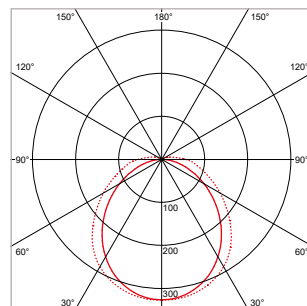

#### PRO-AQUA IV - PŘISAZENÉ/ZÁVĚSNÉ - IP66 - 668 x 116 x H 80 mm - ŠEDÁ

VERZE	CCT	CRI	SVĚTELNÝ TOK	SPOTŘEBA ENERGIE	NAPÁJENÍ	OBJ.Č.	DOSTUPNOST
Standardní	3000 / 4000 / 5000 K	Ra >80	1 800 / 2 200 / 2 650 / 3 050 lm	10,0 / 12,5 / 14,5 / 17,0 W	Zapnuto / Vypnuto	40281620	☑
SenseLink Senzor	3000 / 4000 / 5000 K	Ra >80	1 800 / 2 200 / 2 650 / 3 050 lm	10,5 / 13,0 / 15,0 / 17,5 W	Zapnuto / Vypnuto	40281621	☑