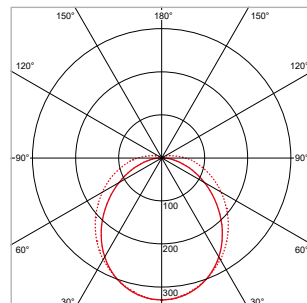

PRO-AQUA IV - PŘISAZENÉ/ZÁVĚSNÉ - IP66 - 1568 x 116 x H 80 mm - ŠEDÁ

VERZE	CCT	CRI	SVĚTELNÝ TOK	SPOTŘEBA ENERGIE	NAPÁJENÍ	OBJ.Č.	DOSTUPNOST
Standardní	3000 / 4000 / 5000 K	Ra >80	5 550 / 6 800 / 8 050 / 9 300 lm	30,0 / 37,0 / 44,0 / 51,5 W	Zapnuto / Vypnuto	40281626	☑
SenseLink Senzor	3000 / 4000 / 5000 K	Ra >80	5 550 / 6 800 / 8 050 / 9 300 lm	30,5 / 37,5 / 44,5 / 52,0 W	Zapnuto / Vypnuto	40281627	☑
Nouzové osvětlení	3000 / 4000 / 5000 K	Ra >80	5 550 / 6 800 / 8 050 / 9 300 lm	31,5 / 38,5 / 45,5 / 53,0 W	Zapnuto / Vypnuto	40281628	☑
SenseLink Senzor + Nouzové osvětlení	3000 / 4000 / 5000 K	Ra >80	5 550 / 6 800 / 8 050 / 9 300 lm	32,0 / 39,0 / 46,0 / 53,5 W	Zapnuto / Vypnuto	40281629	☑