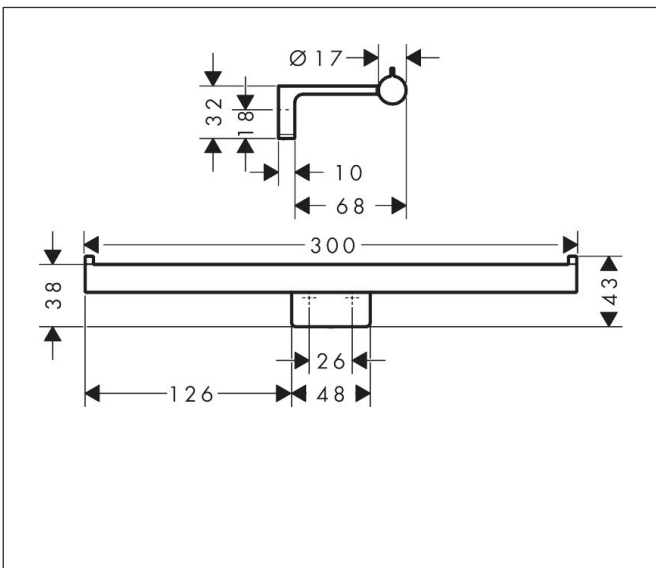

Merk	hansgrohe
Artikelnaam	AddStoris S closetrolhouder dubbel
Art.nr.	41768700
Oppervlakte	Mat wit
Netto prijs	53,38 EUR

Product foto

Kenmerken

- wandmontage
- van metaal
- met bevestigingsmateriaal
- verborgen bevestiging
- boorafstand: 26 mm
- diameter boorgat: 6 mm
- voor 2 rollen toiletpapier

Maat tekeningen

Technologie