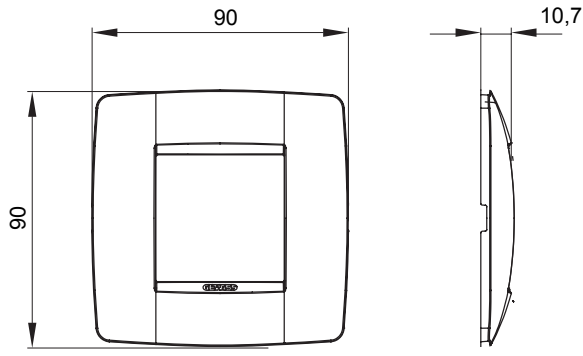

DIMENSIONAL

TECHNICAL SYMBOLOGY

STANDARDS/APPROVALS