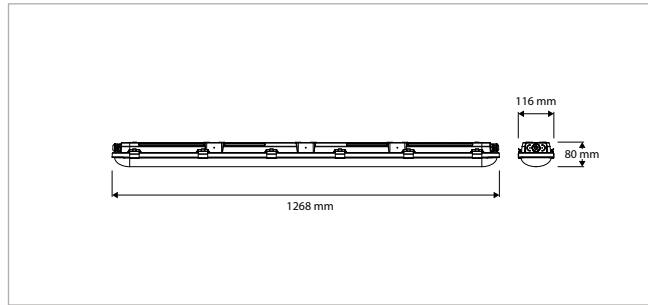

SenseLink

PRO-AQUA IV - AUFBAU/PENDEL - IP66 - 668 x 116 x H 80 mm - GRAU

VERSION	LICHTFARBE	CRI	LICHTSTROM	LEISTUNG	TREIBER	ART-NR.	VORRAT
Standard	3.000 / 4.000 / 5.000 K	Ra >80	1.800 / 2.200 / 2.650 / 3.050 lm	10,0 / 12,5 / 14,5 / 17,0 W	Ein / Aus	40281620	☑
SenseLink Sensor	3.000 / 4.000 / 5.000 K	Ra >80	1.800 / 2.200 / 2.650 / 3.050 lm	10,5 / 13,0 / 15,0 / 17,5 W	Ein / Aus	40281621	☑