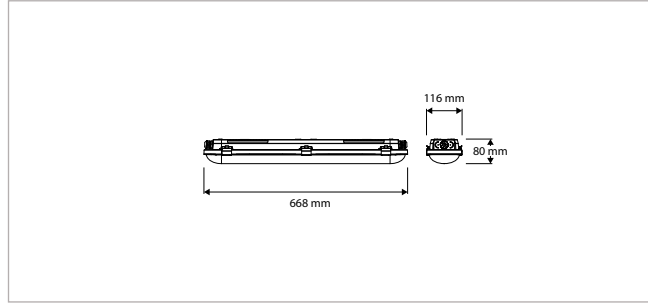

SenseLink

PRO-AQUA IV - AUFBAU/PENDEL - IP66 - 668 x 116 x H 80 mm - GRAU

VERSION	LICHTFARBE	CRI	LICHTSTROM	LEISTUNG	TREIBER	ART-NR.	VORRAT
Standard	3.000 / 4.000 / 5.000 K	Ra >80	1.800 / 2.200 / 2.650 / 3.050 lm	10,0 / 12,5 / 14,5 / 17,0 W	Ein / Aus	40281620	☑
SenseLink Sensor	3.000 / 4.000 / 5.000 K	Ra >80	1.800 / 2.200 / 2.650 / 3.050 lm	10,5 / 13,0 / 15,0 / 17,5 W	Ein / Aus	40281621	☑