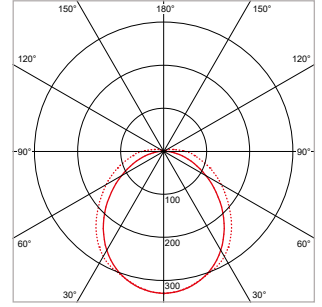

PRO-AQUA IV - AUFBAU/PENDEL - IP66 - 668 x 116 x H 80 mm - GRAU

VERSION	LICHTFARBE	CRI	LICHTSTROM	LEISTUNG	TREIBER	ART-NR.	VORRAT
Standard	3.000 / 4.000 / 5.000 K	Ra >80	1.800 / 2.200 / 2.650 / 3.050 lm	10,0 / 12,5 / 14,5 / 17,0 W	Ein / Aus	40281620	☑
SenseLink Sensor	3.000 / 4.000 / 5.000 K	Ra >80	1.800 / 2.200 / 2.650 / 3.050 lm	10,5 / 13,0 / 15,0 / 17,5 W	Ein / Aus	40281621	☑

PRO-AQUA IV - AUFBAU/PENDEL - IP66 - 1268 x 116 x H 80 mm - GRAU

VERSION	LICHTFARBE	CRI	LICHTSTROM	LEISTUNG	TREIBER	ART-NR.	VORRAT
Standard	3.000 / 4.000 / 5.000 K	Ra >80	3.700 / 4.550 / 5.400 / 6.250 lm	20,0 / 25,0 / 29,5 / 34,5 W	Ein / Aus	40281622	☑
SenseLink Sensor	3.000 / 4.000 / 5.000 K	Ra >80	3.700 / 4.550 / 5.400 / 6.250 lm	20,5 / 25,5 / 30,0 / 35,0 W	Ein / Aus	40281623	☑
Notlichtmodul	3.000 / 4.000 / 5.000 K	Ra >80	3.700 / 4.550 / 5.400 / 6.250 lm	21,5 / 26,5 / 31,0 / 36,0 W	Ein / Aus	40281624	☑
SenseLink Sensor + Notlichtmodul	3.000 / 4.000 / 5.000 K	Ra >80	3.700 / 4.550 / 5.400 / 6.250 lm	22,0 / 27,0 / 31,5 / 36,5 W	Ein / Aus	40281625	☑

PRO-AQUA IV - AUFBAU/PENDEL - IP66 - 1568 x 116 x H 80 mm - GRAU

VERSION	LICHTFARBE	CRI	LICHTSTROM	LEISTUNG	TREIBER	ART-NR.	VORRAT
Standard	3.000 / 4.000 / 5.000 K	Ra >80	5.550 / 6.800 / 8.050 / 9.300 lm	30,0 / 37,0 / 44,0 / 51,5 W	Ein / Aus	40281626	☑
SenseLink Sensor	3.000 / 4.000 / 5.000 K	Ra >80	5.550 / 6.800 / 8.050 / 9.300 lm	30,5 / 37,5 / 44,5 / 52,0 W	Ein / Aus	40281627	☑
Notlichtmodul	3.000 / 4.000 / 5.000 K	Ra >80	5.550 / 6.800 / 8.050 / 9.300 lm	31,5 / 38,5 / 45,5 / 53,0 W	Ein / Aus	40281628	☑
SenseLink Sensor + Notlichtmodul	3.000 / 4.000 / 5.000 K	Ra >80	5.550 / 6.800 / 8.050 / 9.300 lm	32,0 / 39,0 / 46,0 / 53,5 W	Ein / Aus	40281629	☑