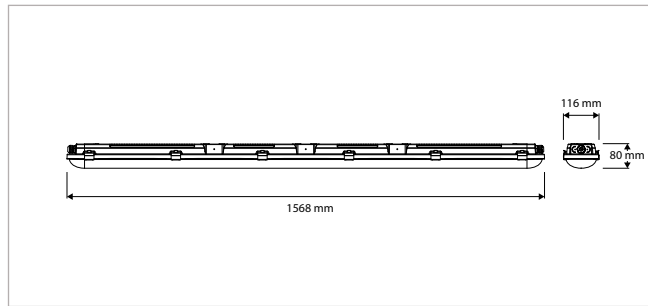

PRO-AQUA IV - AUFBAU/PENDEL - IP66 - 1568 x 116 x H 80 mm - GRAU

VERSION	LICHTFARBE	CRI	LICHTSTROM	LEISTUNG	TREIBER	ART-NR.	VORRAT
Standard	3.000 / 4.000 / 5.000 K	Ra >80	5.550 / 6.800 / 8.050 / 9.300 lm	30,0 / 37,0 / 44,0 / 51,5 W	Ein / Aus	40281626	☑
SenseLink Sensor	3.000 / 4.000 / 5.000 K	Ra >80	5.550 / 6.800 / 8.050 / 9.300 lm	30,5 / 37,5 / 44,5 / 52,0 W	Ein / Aus	40281627	☑
Notlichtmodul	3.000 / 4.000 / 5.000 K	Ra >80	5.550 / 6.800 / 8.050 / 9.300 lm	31,5 / 38,5 / 45,5 / 53,0 W	Ein / Aus	40281628	☑
SenseLink Sensor + Notlichtmodul	3.000 / 4.000 / 5.000 K	Ra >80	5.550 / 6.800 / 8.050 / 9.300 lm	32,0 / 39,0 / 46,0 / 53,5 W	Ein / Aus	40281629	☑