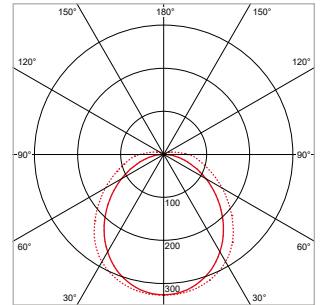

PRO-AQUA IV - AUFBAU/PENDEL - IP66 - 668 x 116 x H 80 mm - GRAU

VERSION	LICHTFARBE	CRI	LICHTSTROM	LEISTUNG	TREIBER	ART-NR.	VORRAT
Standard	3.000 / 4.000 / 5.000 K	Ra >80	1.800 / 2.200 / 2.650 / 3.050 lm	10,0 / 12,5 / 14,5 / 17,0 W	Ein / Aus	40281620	☑
SenseLink Sensor	3.000 / 4.000 / 5.000 K	Ra >80	1.800 / 2.200 / 2.650 / 3.050 lm	10,5 / 13,0 / 15,0 / 17,5 W	Ein / Aus	40281621	☑

PRO-AQUA IV - AUFBAU/PENDEL - IP66 - 1268 x 116 x H 80 mm - GRAU

VERSION	LICHTFARBE	CRI	LICHTSTROM	LEISTUNG	TREIBER	ART-NR.	VORRAT
Standard	3.000 / 4.000 / 5.000 K	Ra >80	3.700 / 4.550 / 5.400 / 6.250 lm	20,0 / 25,0 / 29,5 / 34,5 W	Ein / Aus	40281622	☑
SenseLink Sensor	3.000 / 4.000 / 5.000 K	Ra >80	3.700 / 4.550 / 5.400 / 6.250 lm	20,5 / 25,5 / 30,0 / 35,0 W	Ein / Aus	40281623	☑
Notlichtmodul	3.000 / 4.000 / 5.000 K	Ra >80	3.700 / 4.550 / 5.400 / 6.250 lm	21,5 / 26,5 / 31,0 / 36,0 W	Ein / Aus	40281624	☑
SenseLink Sensor + Notlichtmodul	3.000 / 4.000 / 5.000 K	Ra >80	3.700 / 4.550 / 5.400 / 6.250 lm	22,0 / 27,0 / 31,5 / 36,5 W	Ein / Aus	40281625	☑