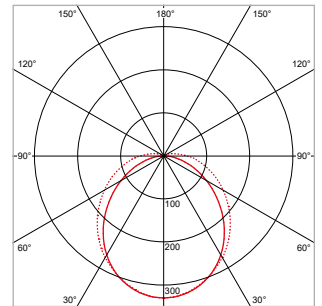

PRO-AQUA IV - AUFBAU/PENDEL - IP66 - 1568 x 116 x H 80 mm - GRAU

VERSION	LICHTFARBE	CRI	LICHTSTROM	LEISTUNG	TREIBER	ART-NR.	VORRAT
Standard	3.000 / 4.000 / 5.000 K	Ra >80	5.550 / 6.800 / 8.050 / 9.300 lm	30,0 / 37,0 / 44,0 / 51,5 W	Ein / Aus	40281626	☑
SenseLink Sensor	3.000 / 4.000 / 5.000 K	Ra >80	5.550 / 6.800 / 8.050 / 9.300 lm	30,5 / 37,5 / 44,5 / 52,0 W	Ein / Aus	40281627	☑
Notlichtmodul	3.000 / 4.000 / 5.000 K	Ra >80	5.550 / 6.800 / 8.050 / 9.300 lm	31,5 / 38,5 / 45,5 / 53,0 W	Ein / Aus	40281628	☑
SenseLink Sensor + Notlichtmodul	3.000 / 4.000 / 5.000 K	Ra >80	5.550 / 6.800 / 8.050 / 9.300 lm	32,0 / 39,0 / 46,0 / 53,5 W	Ein / Aus	40281629	☑