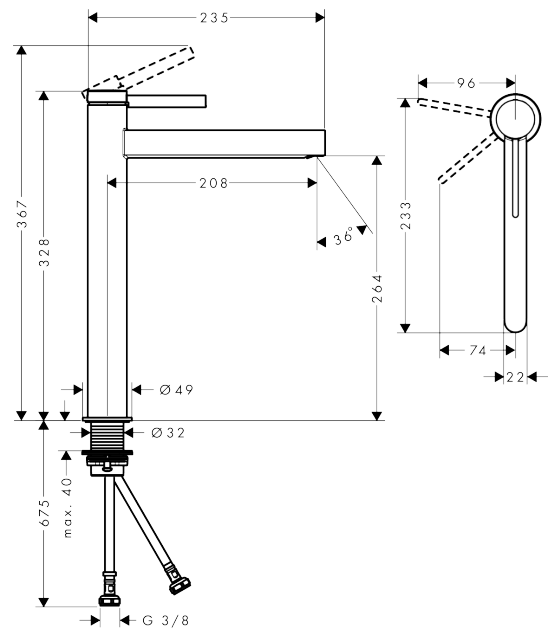

Finoris

ééngreeps wastafelmengkraan 260 CoolStart voor waskom met Push Open afvoer

Oppervlak: **Mat wit** Artikelnummer: **76072700**

Beschrijving

- ComfortZone: 260
- voorsprong uitloop 208 mm
- uitloophoogte: 264 mm
- greepvariant: rechte greep
- vaste uitloop
- straalsoort: laminaire straal
- maximale doorstroomhoeveelheid bij 3 bar: 5 l/min
- keramisch kardoos
- push-open afvoergarnituur G 1¼
- materiaal afvoergarnituur: metaal
- koud water met de greep in de middenpositie, bespaart energie en kosten

Artikeldetails

Vrijblijvende advies verkoopprijs excl. BTW 447,65 €

Vrijblijvende advies verkoopprijs incl. BTW 541,66 €

Technologie

Productfoto

Maattekening

Doorstroomdiagram