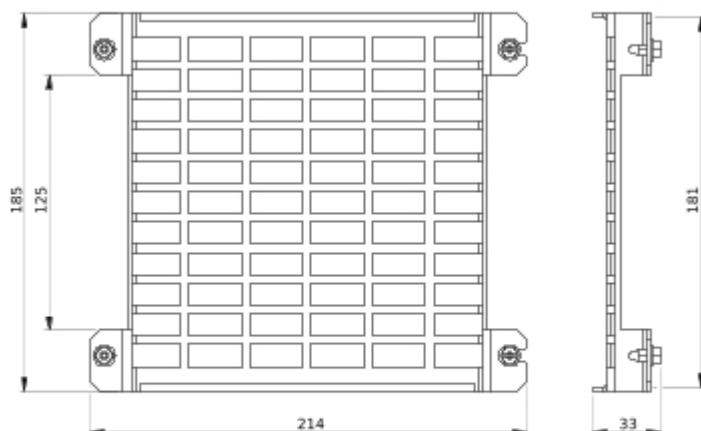

Complementair

materiaal	Staal
oppervlakte afwerking	Gegalvaniseerd
width	300 mm
height	200 mm
net weight	0,33 kg
Functionele unit	300 mm PrismaSeT G vloerstaande goot 4 12,5 mm 300 mm PrismaSeT G goot voor wandmontage 4 12,5 mm

Terugname

No

Technical Illustration

Dimensions

- All dimensions are approximate and are in mm
- Also see technical documentation.