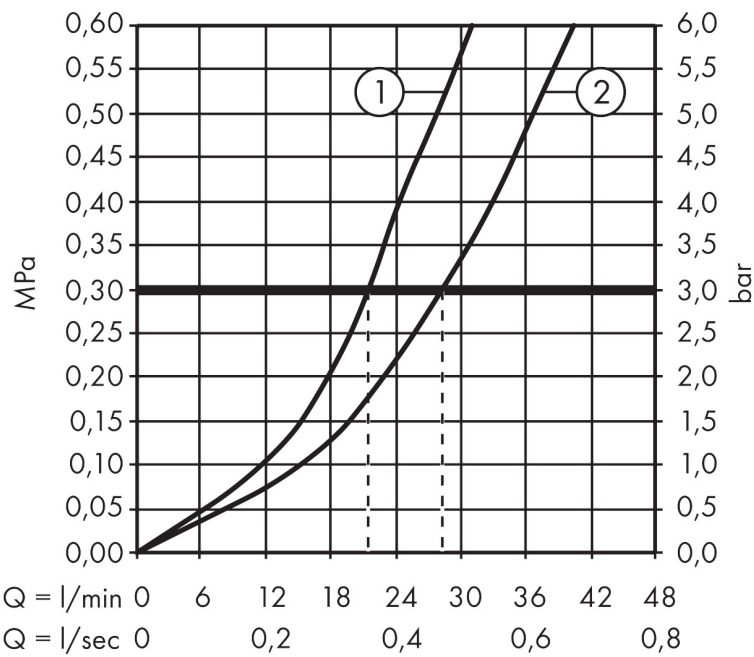

Merk hansgrohe
 Artikelnaam **Talis E** ééngreeps badmengkraan afbouwdeel
 Art.nr. 71745140
 Oppervlakte Brushed Bronze
 Netto prijs 302,90 EUR

Product foto

Kenmerken

- doorstroomhoeveelheid bovenste uitloop: 21 l/min
- waterdoorstroom onderuitgang: 29 l/min
- maximale doorstroomhoeveelheid bij 3 bar: 29 l/min
- keramisch kardoos
- temperatuurbegrenzing instelbaar
- omstelling met automatische reset
- aansluiting: inbouwdeel
- wandmontage

Maat tekeningen

Merk hansgrohe
 Artikelnaam **Talis E** ééngreeps badmengkraan afbouwdeel
 Art.nr. 71745140
 Oppervlakte Brushed Bronze
 Netto prijs 302,90 EUR

Stroomschema

1 Uitlaat bad
 2 Uitlaat douche