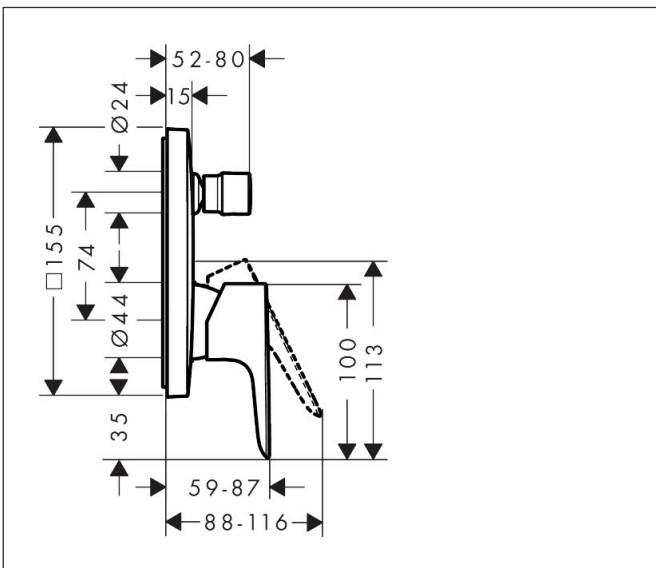

Merk hansgrohe
 Artikelnaam **Talis E** ééngreeps badmengkraan afbouwdeel
 Art.nr. 71745140
 Oppervlakte Brushed Bronze
 Netto prijs 302,90 EUR

Product foto

Kenmerken

- doorstroomhoeveelheid bovenste uitloop: 21 l/min
- waterdoorstroom onderuitgang: 29 l/min
- maximale doorstroomhoeveelheid bij 3 bar: 29 l/min
- keramisch kardoos
- temperatuurbegrenzing instelbaar
- omstelling met automatische reset
- aansluiting: inbouwdeel
- wandmontage

Maat tekeningen

Merk hansgrohe
 Artikelnaam **Talis E** ééngreeps badmengkraan afbouwdeel
 Art.nr. 71745140
 Oppervlakte Brushed Bronze
 Netto prijs 302,90 EUR

Stroomschema

1 Uitlaat bad
 2 Uitlaat douche

Merk	hansgrohe
Artikelnaam	Talis E ééngreeps badmengkraan afbouwdeel
Art.nr.	71745140
Oppervlakte	Brushed Bronze
Netto prijs	302,90 EUR

Explosietekening voor bouwjaar: >07/19

Merk	hansgrohe
Artikelnaam	Talis E ééngreeps badmengkraan afbouwdeel
Art.nr.	71745140
Oppervlakte	Brushed Bronze
Netto prijs	302,90 EUR

Onderdelen voor bouwjaar: >07/19

Pos	Beschrijving	Art.nr.	Prijs
1	greep	92666140	40,14
2	greepstop	96338000	3,12
3	trekknop	98795140	63,34
4	inbusschroef M4x10	97667000	3,12
5	rozet 155 / 155 mm	95275140	81,12
6	O-ring 23x3	98142000	3,12
7	O-ring 43x3	98418000	3,12
8	huls	98790140	40,14
9	omstelhuls	98794140	40,14
10	rozetdrager	98793000	34,01
11	drager-schroef-set	96454000	8,01
12	moer	98796000	34,01
13	O-ring 30x1,5	98433000	3,12
14	O-ring 39x1,5	98400000	3,12
15	kardoes compl.	92730000	54,08
16	borgschroef	95140000	4,99
17	dichting	95008000	8,01
18	omstelling compl.	95014000	54,08
19	O-ring 16x2,3	98207000	3,12
20	O-ring 20x2,5	92602000	4,99
21	schroef-set	96525000	8,01
22	O-ring 16x2	98133000	3,12
23	slagdemper	94073000	21,22
24	verlengset 25 mm	13595000	56,64
25	drager-schroef-set	97747000	3,12
a	Basisset	01800180	153,75