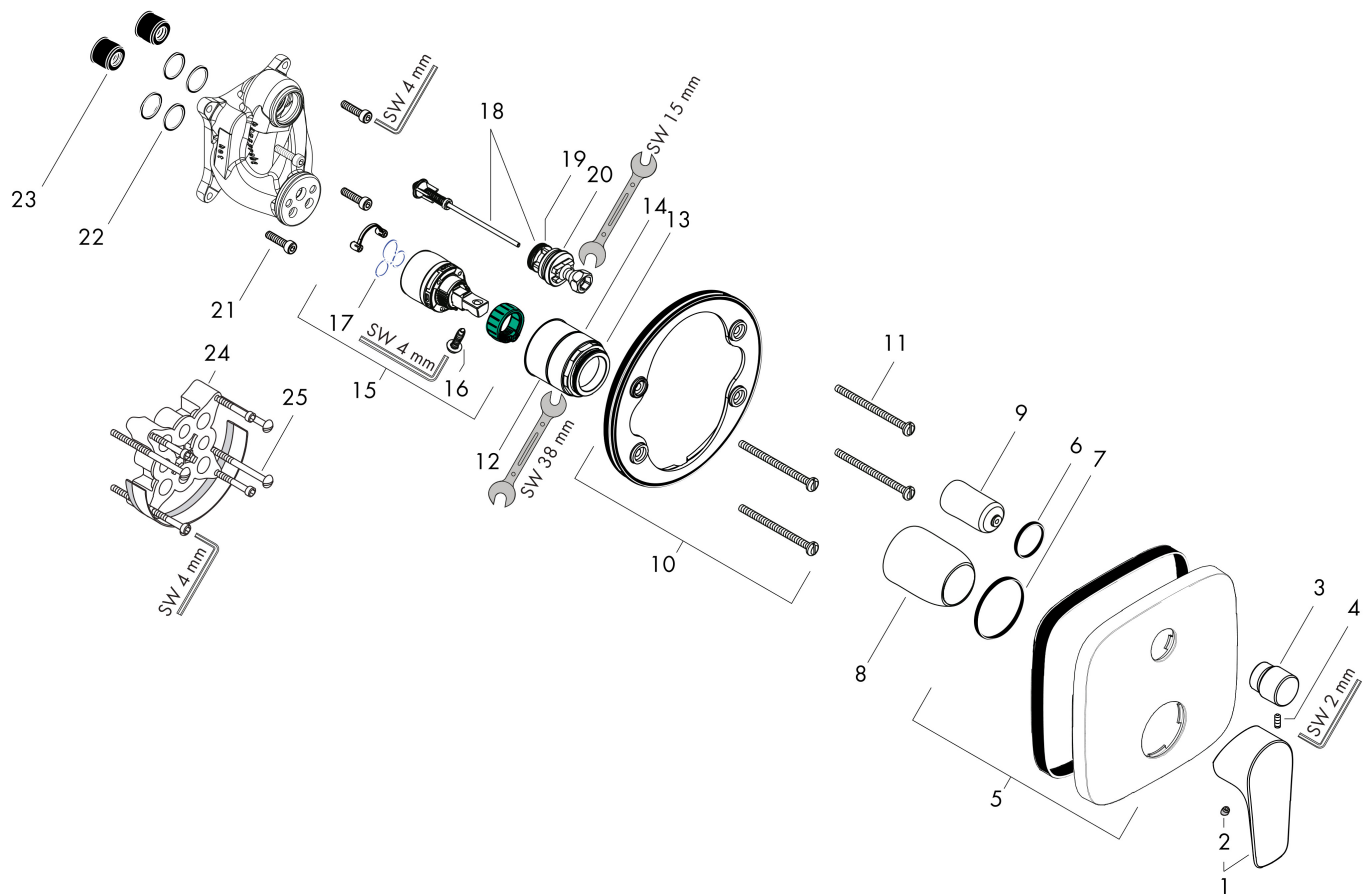

Merk hansgrohe
 Artikelnaam **Talis E** ééngreeps badmengkraan afbouwdeel
 Art.nr. 71745140
 Oppervlakte Brushed Bronze
 Netto prijs 302,90 EUR

Product foto

Kenmerken

- doorstroomhoeveelheid bovenste uitloop: 21 l/min
- waterdoorstroom onderuitgang: 29 l/min
- maximale doorstroomhoeveelheid bij 3 bar: 29 l/min
- keramisch kardoos
- temperatuurbegrenzing instelbaar
- omstelling met automatische reset
- aansluiting: inbouwdeel
- wandmontage

Maat tekeningen

Merk hansgrohe
 Artikelnaam **Talis E** ééngreeps badmengkraan afbouwdeel
 Art.nr. 71745140
 Oppervlakte Brushed Bronze
 Netto prijs 302,90 EUR

Stroomschema

1 Uitlaat bad
 2 Uitlaat douche

Merk	hansgrohe
Artikelnaam	Talis E ééngreeps badmengkraan afbouwdeel
Art.nr.	71745140
Oppervlakte	Brushed Bronze
Netto prijs	302,90 EUR

Explosietekening voor bouwjaar: >07/19

Merk	hansgrohe
Artikelnaam	Talis E ééngreeps badmengkraan afbouwdeel
Art.nr.	71745140
Oppervlakte	Brushed Bronze
Netto prijs	302,90 EUR

Onderdelen voor bouwjaar: >07/19

Pos	Beschrijving	Art.nr.	Prijs
1	greep	92666140	40,14
2	greepstop	96338000	3,12
3	trekknop	98795140	63,34
4	inbusschroef M4x10	97667000	3,12
5	rozet 155 / 155 mm	95275140	81,12
6	O-ring 23x3	98142000	3,12
7	O-ring 43x3	98418000	3,12
8	huls	98790140	40,14
9	omstelhuls	98794140	40,14
10	rozetdrager	98793000	34,01
11	drager-schroef-set	96454000	8,01
12	moer	98796000	34,01
13	O-ring 30x1,5	98433000	3,12
14	O-ring 39x1,5	98400000	3,12
15	kardoes compl.	92730000	54,08
16	borgschroef	95140000	4,99
17	dichting	95008000	8,01
18	omstelling compl.	95014000	54,08
19	O-ring 16x2,3	98207000	3,12
20	O-ring 20x2,5	92602000	4,99
21	schroef-set	96525000	8,01
22	O-ring 16x2	98133000	3,12
23	slagdemper	94073000	21,22
24	verlengset 25 mm	13595000	56,64
25	drager-schroef-set	97747000	3,12
a	Basisset	01800180	153,75