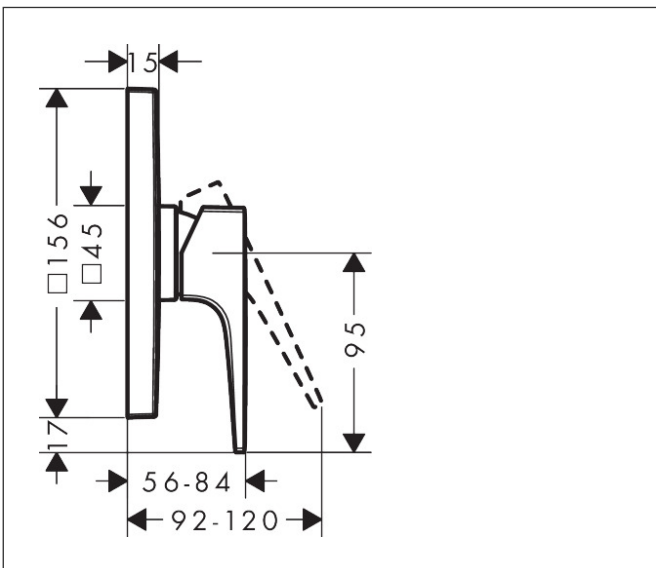

Merk hansgrohe
 Artikelnaam **Metropol** ééngreeps douchemengkraan afbouwdeel met rechte greep
 Art.nr. 32565990
 Oppervlakte Polished Gold Optic
 Netto prijs 437,10 EUR

Product foto

Kenmerken

- 1 functie
- maximale doorstroomhoeveelheid bij 3 bar: 29,3 l/min
- keramisch kardoes
- temperatuurbegrenzing instelbaar
- minimale bedrijfsdruk: 1 bar
- maximale bedrijfsdruk: 10 bar
- aansluiting: inbouwdeel

Maat tekeningen

Merk	hansgrohe
Artikelnaam	Metropol ééngreeps douchemengkraan afbouwdeel met rechte greep
Art.nr.	32565990
Oppervlakte	Polished Gold Optic
Netto prijs	437,10 EUR

Stroomschema