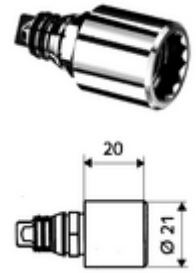

Artikelnummer: 00 704 06 99

QUICK-verlengstuk 20 mm Steektechniek QUICK

Als verlengingsadapter bij te diepe inbouw van de QUICK-adapter met QUICK-verbinder aan beide kanten. Met houder voor steekelement in 30°-indeling.

Technische gegevens

- Werkstof: Messing conform de Duitse drinkwaterverordening
- Oppervlak: Chroom
- Verlenging door: 20 mm
- Aansluiting: Steektechniek QUICK DN 15
- Uitgang: Steektechniek QUICK DN 15