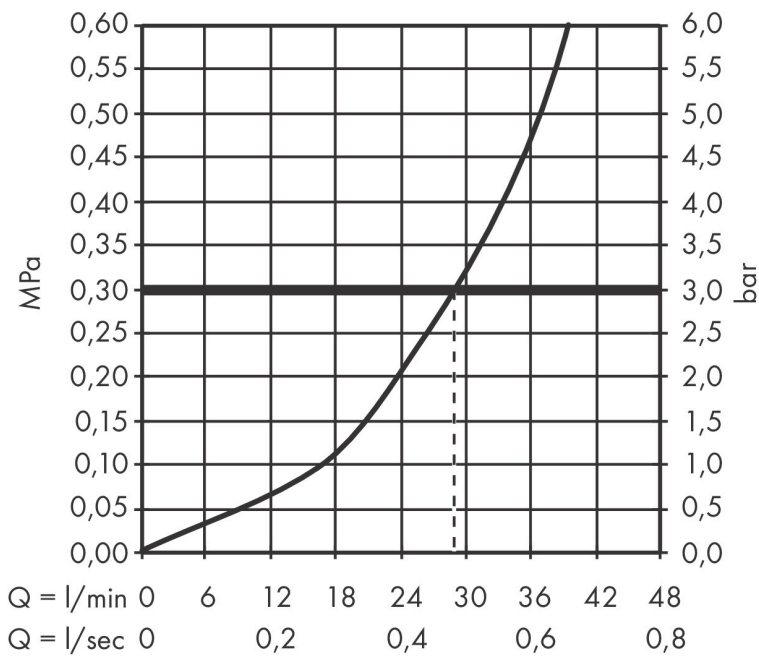

Merk hansgrohe
 Artikelnaam **Talis E** ééngreeps douchemengkraan afbouwdeel iBox Universal
 Art.nr. 71765340
 Oppervlakte Brushed Black Chrome
 Netto prijs 252,68 EUR

Product foto

Kenmerken

- 1 functie
- maximale doorstroomhoeveelheid bij 3 bar: 29,3 l/min
- keramisch kardoos
- temperatuurbegrenzing instelbaar
- aansluiting: inbouwdeel

Maat tekeningen

Merk hansgrohe
 Artikelnaam **Talis E** ééngreeps douchemengkraan afbouwdeel iBox Universal
 Art.nr. 71765340
 Oppervlakte Brushed Black Chrome
 Netto prijs 252,68 EUR

Stroomschema

Merk	hansgrohe
Artikelnaam	Talis E ééngreeps douchemengkraan afbouwdeel iBox Universal
Art.nr.	71765340
Oppervlakte	Brushed Black Chrome
Netto prijs	252,68 EUR