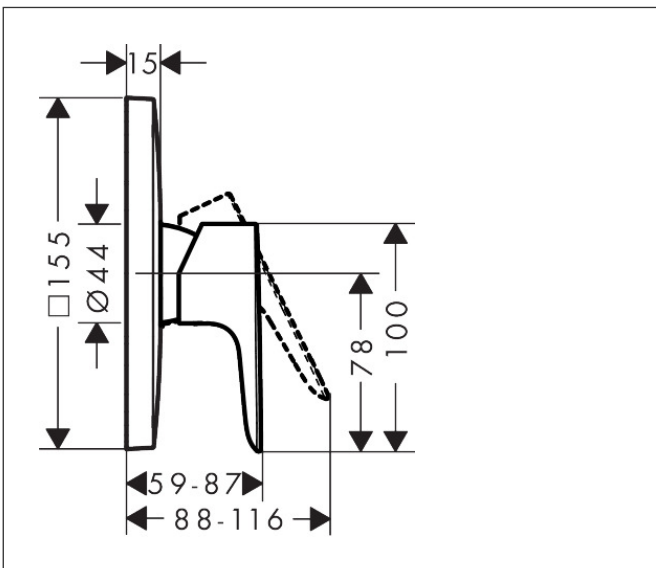

Merk hansgrohe
 Artikelnaam **Talis E** ééngreeps douchemengkraan afbouwdeel iBox Universal
 Art.nr. 71765340
 Oppervlakte Brushed Black Chrome
 Netto prijs 252,68 EUR

Product foto

Kenmerken

- 1 functie
- maximale doorstroomhoeveelheid bij 3 bar: 29,3 l/min
- keramisch kardoos
- temperatuurbegrenzing instelbaar
- aansluiting: inbouwdeel

Maat tekeningen

Merk hansgrohe
 Artikelnaam **Talis E** ééngreeps douchemengkraan afbouwdeel iBox Universal
 Art.nr. 71765340
 Oppervlakte Brushed Black Chrome
 Netto prijs 252,68 EUR

Stroomschema

Merk	hansgrohe
Artikelnaam	Talis E ééngreeps douchemengkraan afbouwdeel iBox Universal
Art.nr.	71765340
Oppervlakte	Brushed Black Chrome
Netto prijs	252,68 EUR

Explosietekening voor bouwjaar: >11/19

Merk	hansgrohe
Artikelnaam	Talis E ééngreeps douchemengkraan afbouwdeel iBox Universal
Art.nr.	71765340
Oppervlakte	Brushed Black Chrome
Netto prijs	252,68 EUR

Onderdelen voor bouwjaar: >11/19

Pos	Beschrijving	Art.nr.	Prijs
1	greep	92666340	40,14
2	greepstop	96338000	3,12
3	rozet 155 / 155 mm	95276340	81,12
4	O-ring 43x3	98418000	3,12
5	huls	98790340	40,14
6	rozetdrager	98793000	34,01
7	drager-schroef-set	96454000	8,01
8	moer	98796000	34,01
9	O-ring 30x1,5	98433000	3,12
10	O-ring 39x1,5	98400000	3,12
11	kardoes compl.	92730000	54,08
12	borgschroef	95140000	4,99
13	dichting	95008000	8,01
14	schroef-set	96525000	8,01
15	O-ring 16x2	98133000	3,12
16	O-Ring 22x2	98185000	3,12
17	doorstroombegrenzer (22 l/min)	95884000	10,82
18	slagdemper	96429000	4,99
19	verlengset 25 mm	13595000	56,64
20	drager-schroef-set	97747000	3,12
a	Basisset	01800180	153,75