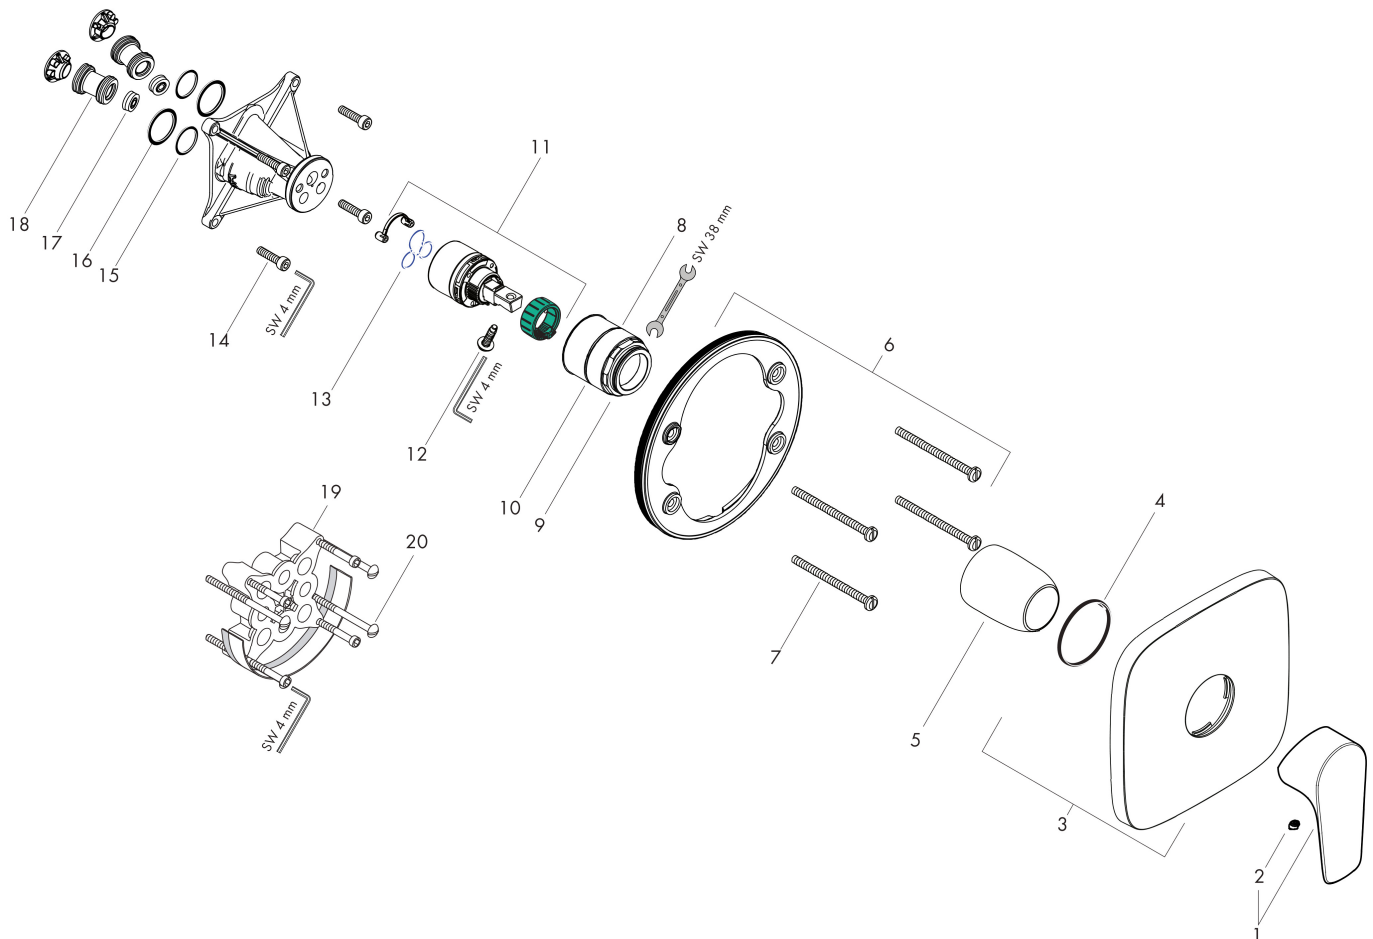

Merk hansgrohe
 Artikelnaam **Talis E** ééngreeps douchemengkraan afbouwdeel iBox Universal
 Art.nr. 71765340
 Oppervlakte Brushed Black Chrome
 Netto prijs 252,68 EUR

Product foto

Kenmerken

- 1 functie
- maximale doorstroomhoeveelheid bij 3 bar: 29,3 l/min
- keramisch kardoos
- temperatuurbegrenzing instelbaar
- aansluiting: inbouwdeel

Maat tekeningen

Merk hansgrohe
 Artikelnaam **Talis E** ééngreeps douchemengkraan afbouwdeel iBox Universal
 Art.nr. 71765340
 Oppervlakte Brushed Black Chrome
 Netto prijs 252,68 EUR

Stroomschema

Merk	hansgrohe
Artikelnaam	Talis E ééngreeps douchemengkraan afbouwdeel iBox Universal
Art.nr.	71765340
Oppervlakte	Brushed Black Chrome
Netto prijs	252,68 EUR

Explosietekening voor bouwjaar: >11/19

Merk	hansgrohe
Artikelnaam	Talis E ééngreeps douchemengkraan afbouwdeel iBox Universal
Art.nr.	71765340
Oppervlakte	Brushed Black Chrome
Netto prijs	252,68 EUR

Onderdelen voor bouwjaar: >11/19

Pos	Beschrijving	Art.nr.	Prijs
1	greep	92666340	40,14
2	greepstop	96338000	3,12
3	rozet 155 / 155 mm	95276340	81,12
4	O-ring 43x3	98418000	3,12
5	huls	98790340	40,14
6	rozetdrager	98793000	34,01
7	drager-schroef-set	96454000	8,01
8	moer	98796000	34,01
9	O-ring 30x1,5	98433000	3,12
10	O-ring 39x1,5	98400000	3,12
11	kardoes compl.	92730000	54,08
12	borgschroef	95140000	4,99
13	dichting	95008000	8,01
14	schroef-set	96525000	8,01
15	O-ring 16x2	98133000	3,12
16	O-Ring 22x2	98185000	3,12
17	doorstroombegrenzer (22 l/min)	95884000	10,82
18	slagdemper	96429000	4,99
19	verlengset 25 mm	13595000	56,64
20	drager-schroef-set	97747000	3,12
a	Basisset	01800180	153,75