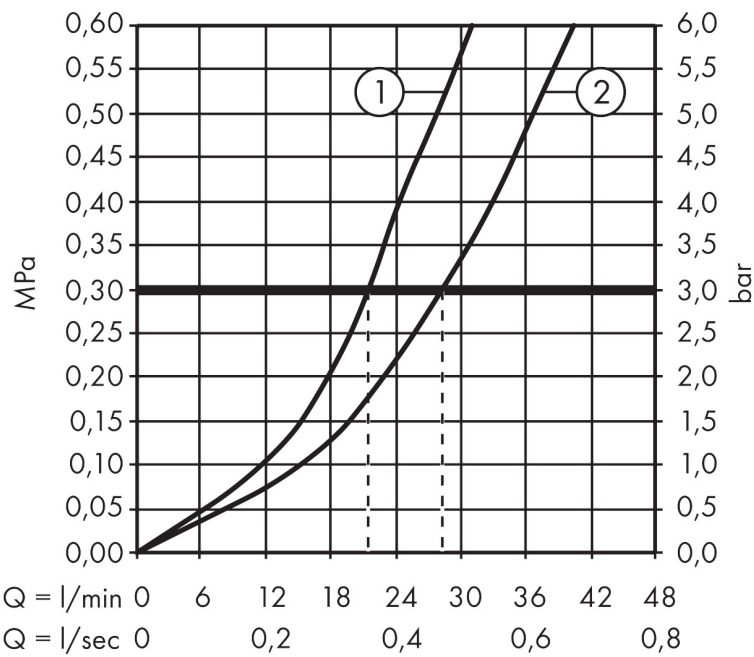

Merk	hansgrohe
Artikelnaam	Metropol ééngreeps badmengkraan afbouwdeel met rechte greep
Art.nr.	32545000
Oppervlakte	chrom
Netto prijs	313,65 EUR

Product foto

Kenmerken

- doorstroomhoeveelheid bovenste uitloop: 21 l/min
- waterdoorstroom onderuitgang: 29 l/min
- maximale doorstroomhoeveelheid bij 3 bar: 29 l/min
- keramisch kardoos
- temperatuurbegrenzing instelbaar
- omstelling met automatische reset
- aansluiting: inbouwdeel
- wandmontage

Maat tekeningen

Certificaat

Merk hansgrohe
 Artikelnaam **Metropol** ééngreeps badmengkraan afbouwdeel met rechte greep
 Art.nr. 32545000
 Oppervlakte chroom
 Netto prijs 313,65 EUR

Stroomschema

1 Uitlaat bad
 2 Uitlaat douche

Merk	hansgrohe
Artikelnaam	Metropol ééngreeps badmengkraan afbouwdeel met rechte greep
Art.nr.	32545000
Oppervlakte	chrom
Netto prijs	313,65 EUR

Explosietekening voor bouwjaar: >04/17

Merk	hansgrohe
Artikelnaam	Metropol ééngreeps badmengkraan afbouwdeel met rechte greep
Art.nr.	32545000
Oppervlakte	chrom
Netto prijs	313,65 EUR