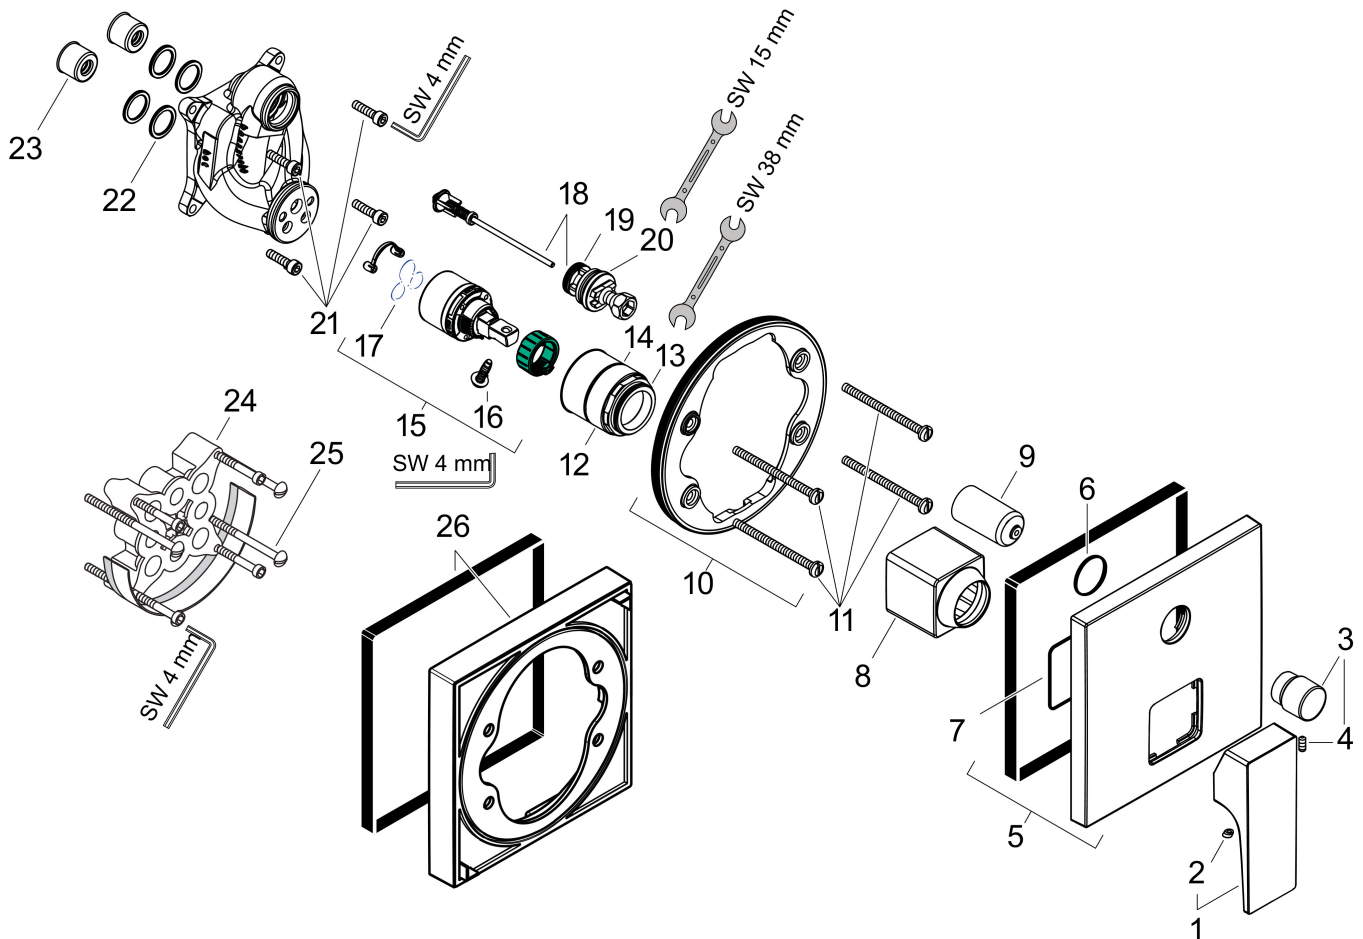

Merk	hansgrohe
Artikelnaam	Metropol ééngreeps badmengkraan afbouwdeel met rechte greep
Art.nr.	32545000
Oppervlakte	chrom
Netto prijs	313,65 EUR

Product foto

Kenmerken

- doorstroomhoeveelheid bovenste uitloop: 21 l/min
- waterdoorstroom onderuitgang: 29 l/min
- maximale doorstroomhoeveelheid bij 3 bar: 29 l/min
- keramisch kardoos
- temperatuurbegrenzing instelbaar
- omstelling met automatische reset
- aansluiting: inbouwdeel
- wandmontage

Maat tekeningen

Certificaat

Merk hansgrohe
 Artikelnaam **Metropol** ééngreeps badmengkraan afbouwdeel met rechte greep
 Art.nr. 32545000
 Oppervlakte chroom
 Netto prijs 313,65 EUR

Stroomschema

1 Uitlaat bad
 2 Uitlaat douche

Merk	hansgrohe
Artikelnaam	Metropol ééngreeps badmengkraan afbouwdeel met rechte greep
Art.nr.	32545000
Oppervlakte	chrom
Netto prijs	313,65 EUR

Explosietekening voor bouwjaar: >04/17

Merk	hansgrohe
Artikelnaam	Metropol ééngreeps badmengkraan afbouwdeel met rechte greep
Art.nr.	32545000
Oppervlakte	chrom
Netto prijs	313,65 EUR

Onderdelen voor bouwjaar: >04/17

Pos	Beschrijving	Art.nr.	Prijs
1	greep	93075000	54,08
2	greepstop	96338000	3,12
3	trekknop	98795000	42,22
4	inbusschroef M4x10	97667000	3,12
5	rozet 155 / 155 mm	93144000	66,87
6	O-ring 23x3	98142000	3,12
7	O-ring 54x3	98436000	3,12
8	huls	93143000	26,73
9	omstelhuls	98794000	26,73
10	rozetdrager	98793000	34,01
11	drager-schroef-set	96454000	8,01
12	moer	98796000	34,01
13	O-ring 30x1,5	98433000	3,12
14	O-ring 39x1,5	98400000	3,12
15	kardoes compl.	92730000	54,08
16	borgschroef	95140000	4,99
17	dichting	95008000	8,01
18	omstelling compl.	95014000	54,08
19	O-ring 16x2,3	98207000	3,12
20	O-ring 20x2,5	92602000	4,99
21	schroef-set	96525000	8,01
22	O-ring 16x2	98133000	3,12
23	slagdemper	94073000	21,22
24	verlengset 25 mm	13595000	56,64
25	drager-schroef-set	97747000	3,12
26	verlengset 22 mm	13593000	57,71
a	Basisset	01800180	153,75
b	adapter voor geruild aansluiting	93181000	236,70
c	veer	96365000	34,01