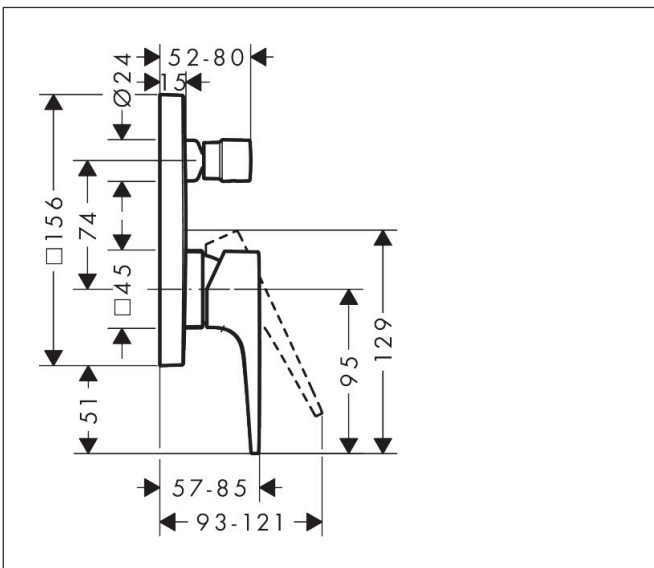

Merk	hansgrohe
Artikelnaam	Metropol ééngreeps badmengkraan afbouwdeel met rechte greep
Art.nr.	32545000
Oppervlakte	chrom
Netto prijs	313,65 EUR

Product foto

Kenmerken

- doorstroomhoeveelheid bovenste uitloop: 21 l/min
- waterdoorstroom onderuitgang: 29 l/min
- maximale doorstroomhoeveelheid bij 3 bar: 29 l/min
- keramisch kardoos
- temperatuurbegrenzing instelbaar
- omstelling met automatische reset
- aansluiting: inbouwdeel
- wandmontage

Maat tekeningen

Certificaat

Merk hansgrohe
 Artikelnaam **Metropol** ééngreeps badmengkraan afbouwdeel met rechte greep
 Art.nr. 32545000
 Oppervlakte chroom
 Netto prijs 313,65 EUR

Stroomschema

1 Uitlaat bad
 2 Uitlaat douche

Merk	hansgrohe
Artikelnaam	Metropol ééngreeps badmengkraan afbouwdeel met rechte greep
Art.nr.	32545000
Oppervlakte	chrom
Netto prijs	313,65 EUR

Explosietekening voor bouwjaar: >04/17

Merk	hansgrohe
Artikelnaam	Metropol ééngreeps badmengkraan afbouwdeel met rechte greep
Art.nr.	32545000
Oppervlakte	chrom
Netto prijs	313,65 EUR

Onderdelen voor bouwjaar: >04/17

Pos	Beschrijving	Art.nr.	Prijs
1	greep	93075000	54,08
2	greepstop	96338000	3,12
3	trekknop	98795000	42,22
4	inbusschroef M4x10	97667000	3,12
5	rozet 155 / 155 mm	93144000	66,87
6	O-ring 23x3	98142000	3,12
7	O-ring 54x3	98436000	3,12
8	huls	93143000	26,73
9	omstelhuls	98794000	26,73
10	rozetdrager	98793000	34,01
11	drager-schroef-set	96454000	8,01
12	moer	98796000	34,01
13	O-ring 30x1,5	98433000	3,12
14	O-ring 39x1,5	98400000	3,12
15	kardoes compl.	92730000	54,08
16	borgschroef	95140000	4,99
17	dichting	95008000	8,01
18	omstelling compl.	95014000	54,08
19	O-ring 16x2,3	98207000	3,12
20	O-ring 20x2,5	92602000	4,99
21	schroef-set	96525000	8,01
22	O-ring 16x2	98133000	3,12
23	slagdemper	94073000	21,22
24	verlengset 25 mm	13595000	56,64
25	drager-schroef-set	97747000	3,12
26	verlengset 22 mm	13593000	57,71
a	Basisset	01800180	153,75
b	adapter voor geruild aansluiting	93181000	236,70
c	veer	96365000	34,01