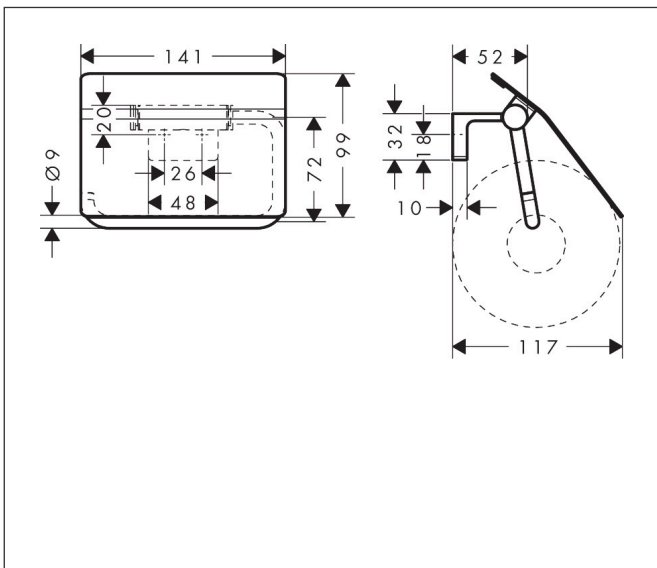

Merk	hansgrohe
Artikelnaam	AddStoris S closetrolhouder
Art.nr.	41783700
Oppervlakte	Mat wit
Netto prijs	84,47 EUR

Product foto

Kenmerken

- wandmontage
- van metaal
- met bevestigingsmateriaal
- verborgen bevestiging
- boorafstand: 26 mm
- diameter boorgat: 6 mm

Maat tekeningen

Technologie