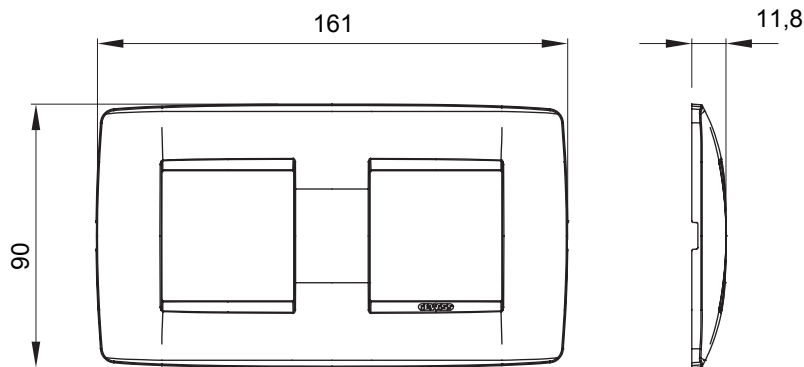

Serie van ChoruSmart huishoudelijke platen, gemaakt in een brede verscheidenheid aan vormen, kleuren, materialen en afwerkingen. Ze omvat vijf verschillende vormen (ONE, GEO, EGO, LUX, ICE en ICE Touch) voor rechthoekige dozen met een capaciteit tot 12 modules en drie verschillende vormen (ONE International, GEO International en LUX International) geschikt voor ronde/vierkante dozen, zowel enkelvoudig als gecombineerd in horizontale en verticale configuraties, met een capaciteit van 2 tot 2+2+2+2 modules. Alle platen van de ChoruSmart huishoudelijke serie gebruiken dezelfde steunen, zonder de behoefte aan aanvullende adapters. De serie omvat ook blanco platen, waterdichte IP55-platen en contourplaten.

Familie	ONE International	Omschrijving	2+2 modules
Type	Horizontaal	Kleur	Toscaans rood
Materiaal	Technopolymeer	Afwerking	Dekkende afwerking
Voor ondersteuning codes	GW16821, GW16822, GW16823, GW16821N, GW16822N	Voor doos	Rond/vierkant
Gloeidraadtest	650 °C	Thermodruk met kogel	70 °C
Standaard	EN 60669-1	Electrocod	0110

#### DIMENSIONAL