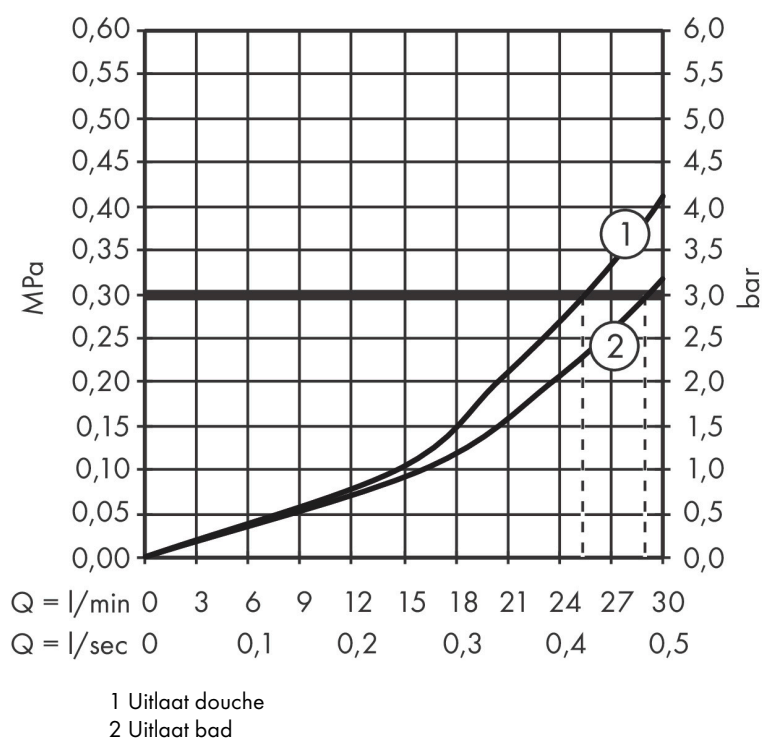

Merk	AXOR
Artikelnaam	AXOR Montreux thermostaat afbouwdeel met stop/omstelkraan
Art.nr.	16821000
Oppervlakte	chrom
Netto prijs	1.118,81 EUR

Product foto

Kenmerken

- thermostaatkardoes, stop- en omstelkraan
- maximale doorstroomhoeveelheid bij 3 bar: 29 l/min
- doorstroomhoeveelheid bovenste uitloop: 25 l/min
- waterdoorstroom onderuitgang: 29 l/min
- Veiligheidsblokkering bij 40°C
- temperatuurbegrenzing instelbaar
- aansluiting: inbouwdeel

Maat tekeningen

Technologie

Certificaat

Merk	AXOR
Artikelnaam	AXOR Montreux thermostaat afbouwdeel met stop/omstelkraan
Art.nr.	16821000
Oppervlakte	chrom
Netto prijs	1.118,81 EUR

Benodigde onderdelen

Product foto	Artikelnaam	Art.nr.	Prijs
	AXOR Inbouwdeel	01400180	130,00
	hansgrohe Adapterplaat voor iBox Universal 2	13588000	33,03

Merk AXOR
Artikelnaam **AXOR Montreux** thermostaat afbouwdeel met stop/omstelkraan
Art.nr. 16821000
Oppervlakte chroom
Netto prijs 1.118,81 EUR

Stroomschema

Merk	AXOR
Artikelnaam	AXOR Montreux thermostaat afbouwdeel met stop/omstelkraan
Art.nr.	16821000
Oppervlakte	chrom
Netto prijs	1.118,81 EUR