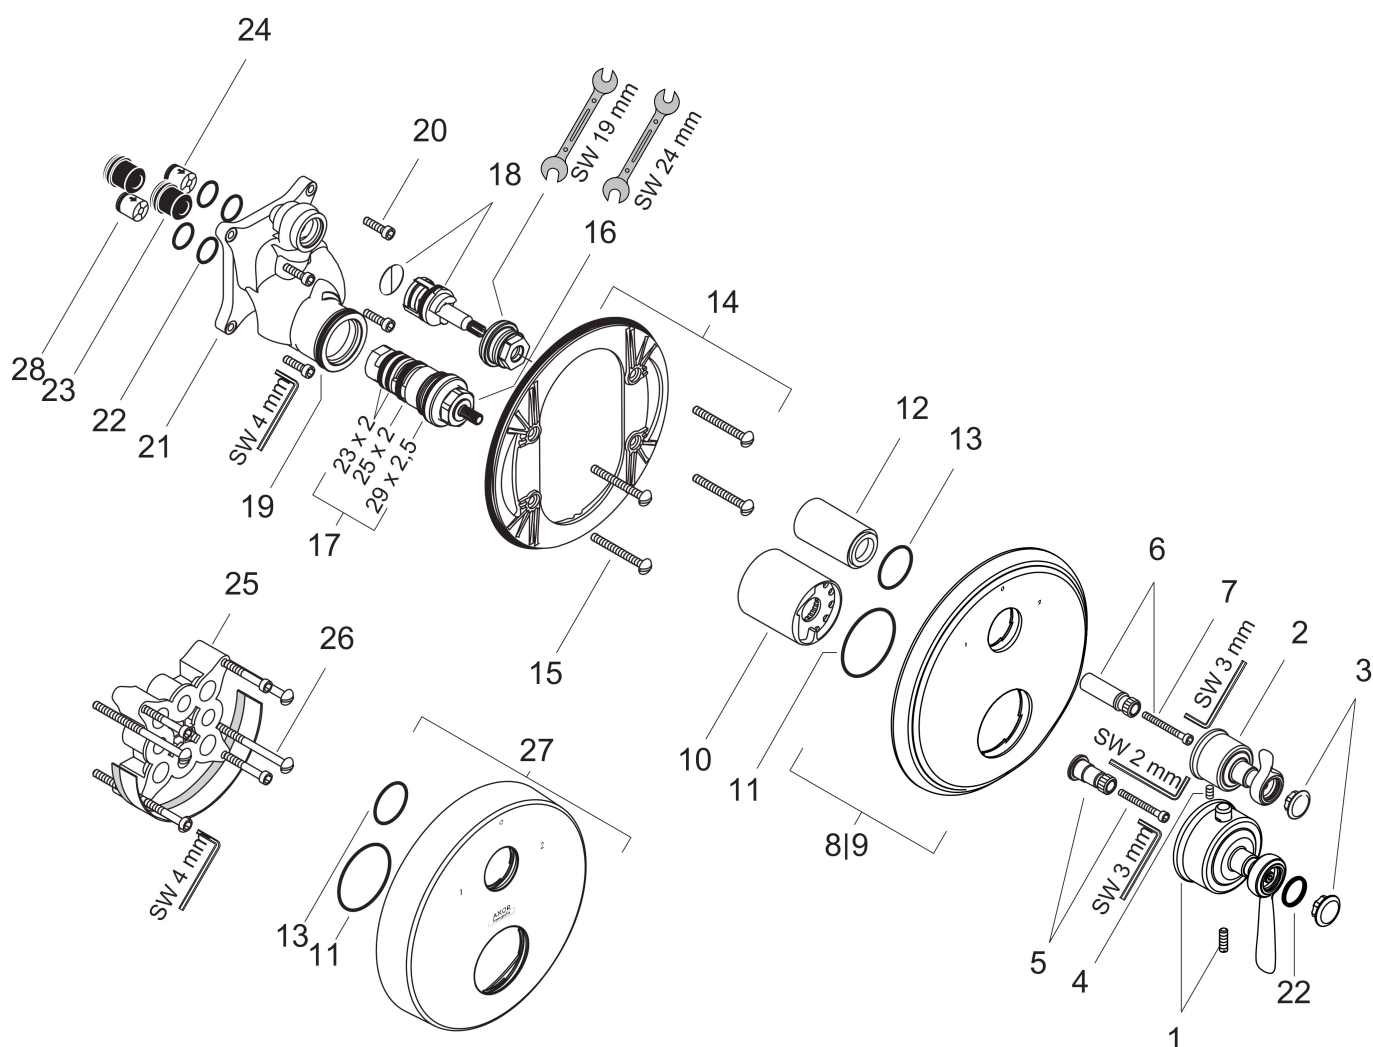

Merk	AXOR
Artikelnaam	AXOR Montreux thermostaat afbouwdeel met stop/omstelkraan
Art.nr.	16821000
Oppervlakte	chrom
Netto prijs	1.118,81 EUR

Explosietekening voor bouwjaar: >10/16