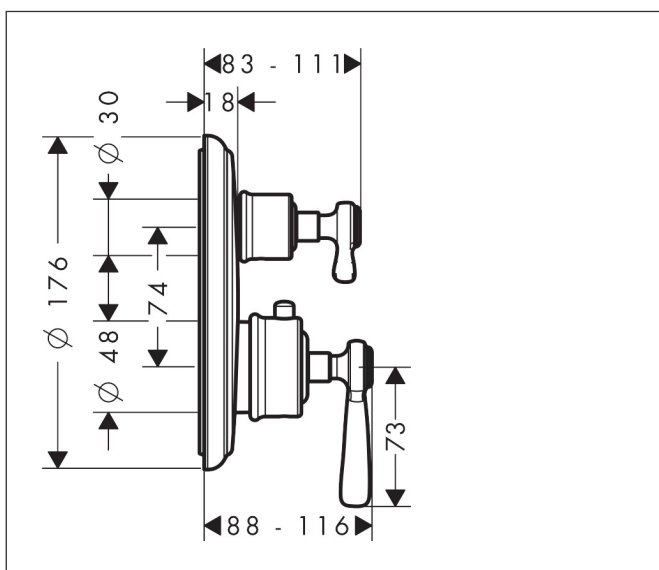

Merk	AXOR
Artikelnaam	AXOR Montreux thermostaat afbouwdeel met stop/omstelkraan
Art.nr.	16821000
Oppervlakte	chrom
Netto prijs	1.118,81 EUR

Product foto

Kenmerken

- thermostaatkardoes, stop- en omstelkraan
- maximale doorstroomhoeveelheid bij 3 bar: 29 l/min
- doorstroomhoeveelheid bovenste uitloop: 25 l/min
- waterdoorstroom onderuitgang: 29 l/min
- Veiligheidsblokkering bij 40°C
- temperatuurbegrenzing instelbaar
- aansluiting: inbouwdeel

Maat tekeningen

Technologie

Certificaat

Merk	AXOR
Artikelnaam	AXOR Montreux thermostaat afbouwdeel met stop/omstelkraan
Art.nr.	16821000
Oppervlakte	chrom
Netto prijs	1.118,81 EUR

Benodigde onderdelen

Product foto	Artikelnaam	Art.nr.	Prijs
	AXOR Inbouwdeel	01400180	130,00
	hansgrohe Adapterplaat voor iBox Universal 2	13588000	33,03

Merk AXOR
Artikelnaam **AXOR Montreux** thermostaat afbouwdeel met stop/omstelkraan
Art.nr. 16821000
Oppervlakte chroom
Netto prijs 1.118,81 EUR

Stroomschema

Merk	AXOR
Artikelnaam	AXOR Montreux thermostaat afbouwdeel met stop/omstelkraan
Art.nr.	16821000
Oppervlakte	chrom
Netto prijs	1.118,81 EUR

Explosietekening voor bouwjaar: >10/16

Merk	AXOR
Artikelnaam	AXOR Montreux thermostaat afbouwdeel met stop/omstelkraan
Art.nr.	16821000
Oppervlakte	chrom
Netto prijs	1.118,81 EUR

Onderdelen voor bouwjaar: >10/16