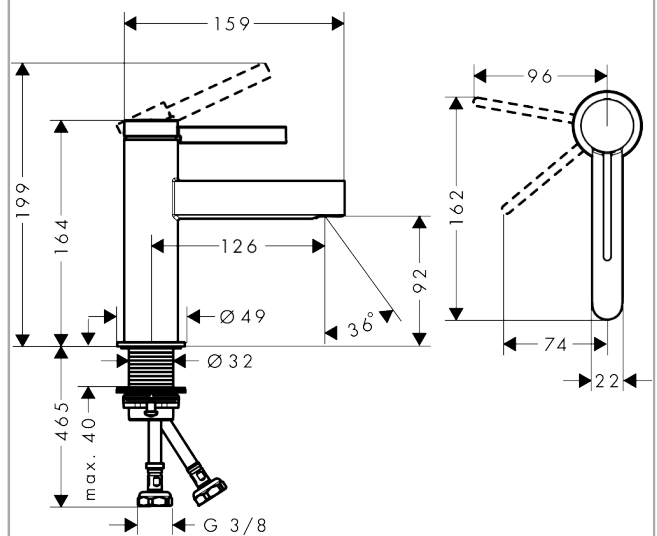

Finoris

ééngreeps wastafelmengkraan 100 CoolStart met Push Open afvoer

Oppervlak: **Brushed Bronze** Artikelnummer: **76012140**

Beschrijving

- ComfortZone: 100
- voorsprong uitloop 126 mm
- uitloophoogte: 92 mm
- greepvariant: rechte greep
- vaste uitloop
- straalsoort: laminaire straal
- maximale doorstroomhoeveelheid bij 3 bar: 5 l/min
- keramisch kardoes
- push-open afvoergarnituur G 1¼
- materiaal afvoergarnituur: metaal
- koud water met de greep in de middenpositie, bespaart energie en kosten

Artikeldetails

Vrijblijvende advies verkoopprijs excl. BTW 292,88 €

Vrijblijvende advies verkoopprijs incl. BTW 354,38 €

Technologie

Productfoto

Maattekening

Doorstroomdiagram