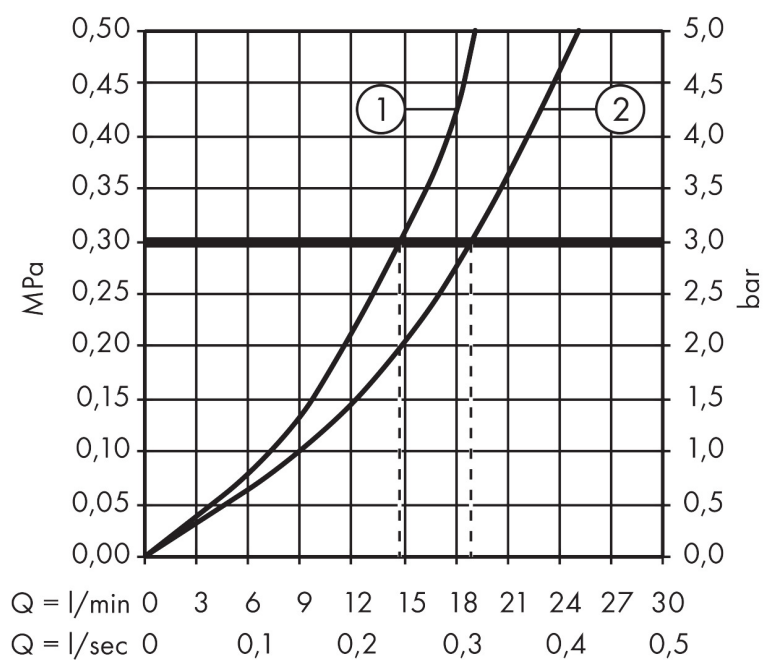

Merk AXOR
Artikelnaam **AXOR Citterio E** badthermostaat afbouwdeel vloergemonteerd
Art.nr. 36416000
Oppervlakte chroom
Netto prijs 2.538,20 EUR

Stroomschema