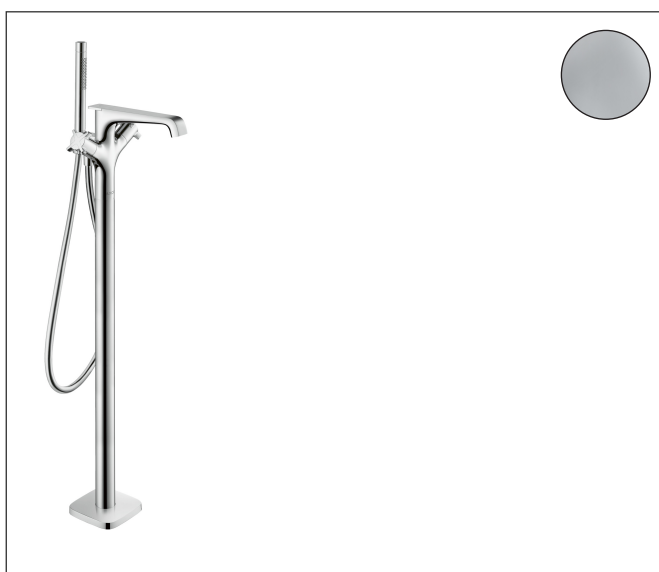

Merk	AXOR
Artikelnaam	AXOR Citterio E badthermostaat afbouwdeel vloergemonteerd
Art.nr.	36416000
Oppervlakte	chrom
Netto prijs	2.538,20 EUR

Product foto

Maat tekeningen

Kenmerken

- bestaat uit: badthermostaat vrijstaand, staafhanddouche, doucheslang, douchehouder
- voorsprong 190 mm
- eenvoudig wisselen tussen uitgangen met comfortabele greep
- thermostaatkardoes, keramische stopkraan 180°
- straalsoort mengkraan: laminaire straal
- straalsoort handdouche: Rain, MonoRain
- maximale doorstroomhoeveelheid bij 3 bar: 19 l/min
- doorstroomhoeveelheid voor baduitloop bij 3 bar: 19 l/min
- maximale doorstroomhoeveelheid van handdouche bij 3 bar: 15 l/min
- minimale bedrijfsdruk: 1 bar
- Veiligheidsblokkering bij 40°C
- temperatuurbegrenzing instelbaar
- automatische omstelling
- aansluiting: inbouwdeel
- opbouwmontage

Technologie

Straalsoorten

Merk AXOR
Artikelnaam **AXOR Citterio E** badthermostaat afbouwdeel vloergemonteerd
Art.nr. 36416000
Oppervlakte chroom
Netto prijs 2.538,20 EUR

Benodigde onderdelen

Product foto	Artikelnaam	Art.nr.	Prijs
	hansgrohe Inbouwdeel voor vrijstaande badkranen	10452180	589,57

Merk AXOR
 Artikelnaam **AXOR Citterio E** badthermostaat afbouwdeel vloergemonteerd
 Art.nr. 36416000
 Oppervlakte chroom
 Netto prijs 2.538,20 EUR

Stroomschema

Merk	AXOR
Artikelnaam	AXOR Citterio E badthermostaat afbouwdeel vloergemonteerd
Art.nr.	36416000
Oppervlakte	chrom
Netto prijs	2.538,20 EUR

Explosietekening voor bouwjaar: >12/14

Merk	AXOR
Artikelnaam	AXOR Citterio E badthermostaat afbouwdeel vloergemonteerd
Art.nr.	36416000
Oppervlakte	chrom
Netto prijs	2.538,20 EUR

Onderdelen voor bouwjaar: >12/14