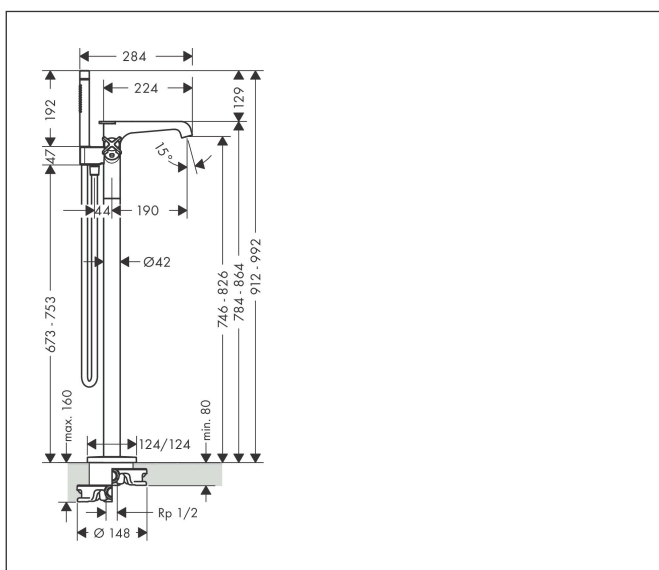

Merk	AXOR
Artikelnaam	AXOR Citterio E badthermostaat afbouwdeel vloergemonteerd
Art.nr.	36416000
Oppervlakte	chrom
Netto prijs	2.538,20 EUR

Product foto

Maat tekeningen

Kenmerken

- bestaat uit: badthermostaat vrijstaand, staafhanddouche, doucheslang, douchehouder
- voorsprong 190 mm
- eenvoudig wisselen tussen uitgangen met comfortabele greep
- thermostaatkardoes, keramische stopkraan 180°
- straalsoort mengkraan: laminaire straal
- straalsoort handdouche: Rain, MonoRain
- maximale doorstroomhoeveelheid bij 3 bar: 19 l/min
- doorstroomhoeveelheid voor baduitloop bij 3 bar: 19 l/min
- maximale doorstroomhoeveelheid van handdouche bij 3 bar: 15 l/min
- minimale bedrijfsdruk: 1 bar
- Veiligheidsblokkering bij 40°C
- temperatuurbegrenzing instelbaar
- automatische omstelling
- aansluiting: inbouwdeel
- opbouwmontage

Technologie

Straalsoorten

Merk AXOR
Artikelnaam **AXOR Citterio E** badthermostaat afbouwdeel vloergemonteerd
Art.nr. 36416000
Oppervlakte chroom
Netto prijs 2.538,20 EUR

Benodigde onderdelen

Product foto	Artikelnaam	Art.nr.	Prijs
	hansgrohe Inbouwdeel voor vrijstaande badkranen	10452180	589,57