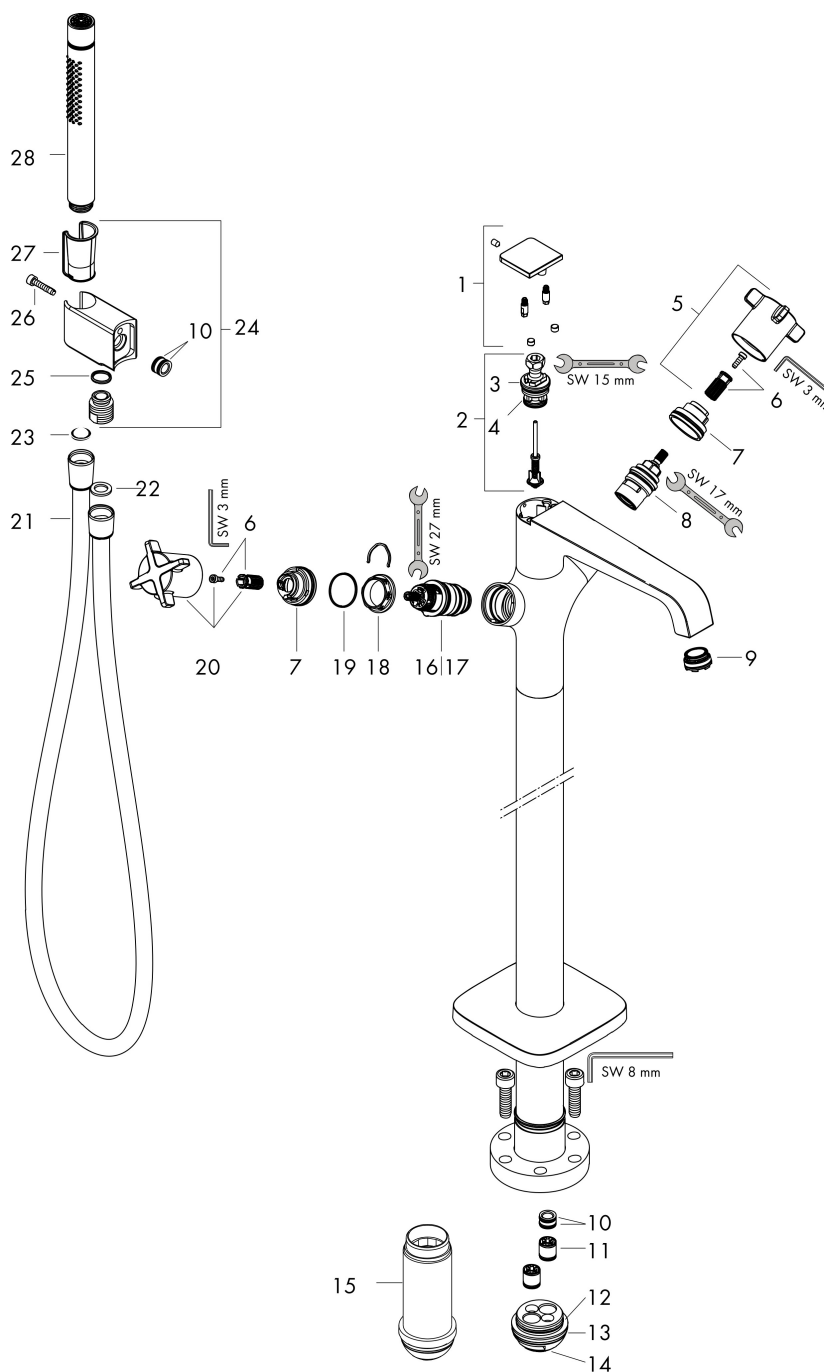

Merk	AXOR
Artikelnaam	AXOR Citterio E badthermostaat afbouwdeel vloergemonteerd
Art.nr.	36416000
Oppervlakte	chrom
Netto prijs	2.538,20 EUR

Explosietekening voor bouwjaar: >12/14