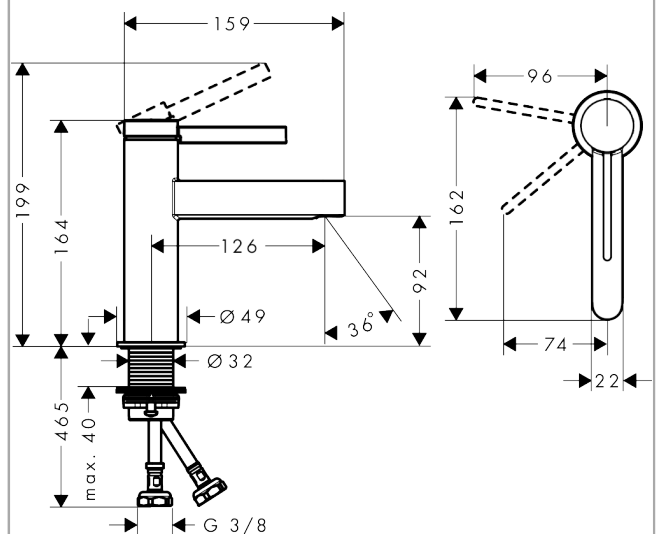

Finoris

ééngreeps wastafelmengkraan 100 CoolStart met Push Open afvoer

Oppervlak: **Brushed Black Chrome** Artikelnummer: **76012340**

Beschrijving

- ComfortZone: 100
- voorsprong uitloop 126 mm
- uitloophoogte: 92 mm
- greepvariant: rechte greep
- vaste uitloop
- straalsoort: laminaire straal
- maximale doorstroomhoeveelheid bij 3 bar: 5 l/min
- keramisch kardoes
- push-open afvoergarnituur G 1¼
- materiaal afvoergarnituur: metaal
- koud water met de greep in de middenpositie, bespaart energie en kosten

Artikeldetails

Vrijblijvende advies verkoopprijs excl. BTW 292,88 €

Vrijblijvende advies verkoopprijs incl. BTW 354,38 €

Technologie

Productfoto

Maattekening

Doorstroomdiagram