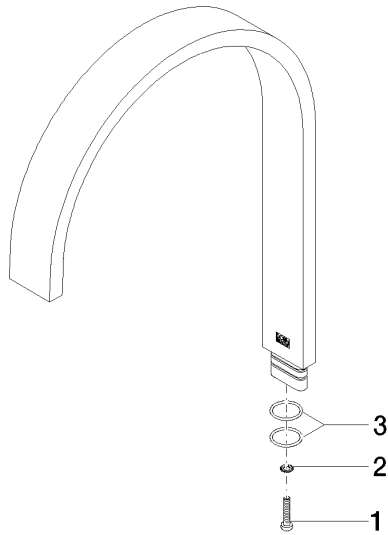

Auslauf 35 x 11 x 220 mm - Dark Platinum gebürstet

90 28 22 172 00

Auslauf 35 x 11 x 220 mm - Dark Platinum gebürstet

90 28 22 172 00

Auslauf 35 x 11 x 220 mm - Dark Platinum gebürstet

90 28 22 172 00

Auslauf 35 x 11 x 220 mm - Dark Platinum gebürstet

90 28 22 172 00

Auslauf 35 x 11 x 220 mm - Dark Platinum gebürstet

90 28 22 172 00

Ersatzteilstückliste

| Nr. | Artikelnummer | Benennung | Verbaumenge | Lieferzeit |
|-----|--------------------|--|-------------|------------|
| | 90 30 30 075 00 90 | Befestigung Zylinderschraube mit Innensechskant niedriger Kopf M4 x 20 mm - | 4 | 2 |