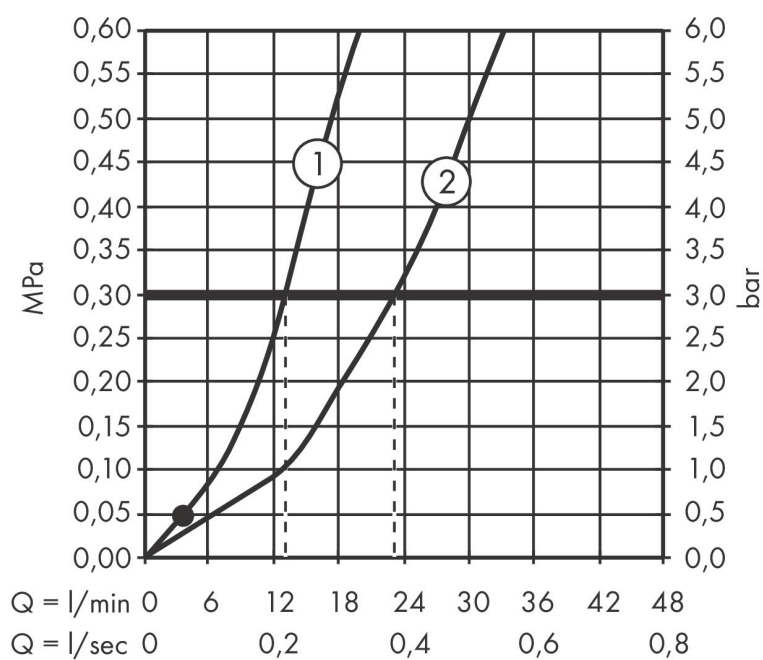

Merk AXOR
Artikelnaam **AXOR Edge** ééngreeps badmengkraan vloergemonteerd - Diamond Cut
Art.nr. 46441000
Oppervlakte chroom
Netto prijs 4.316,66 EUR

Stroomschema

1 Handdouche
2 Baduitloop