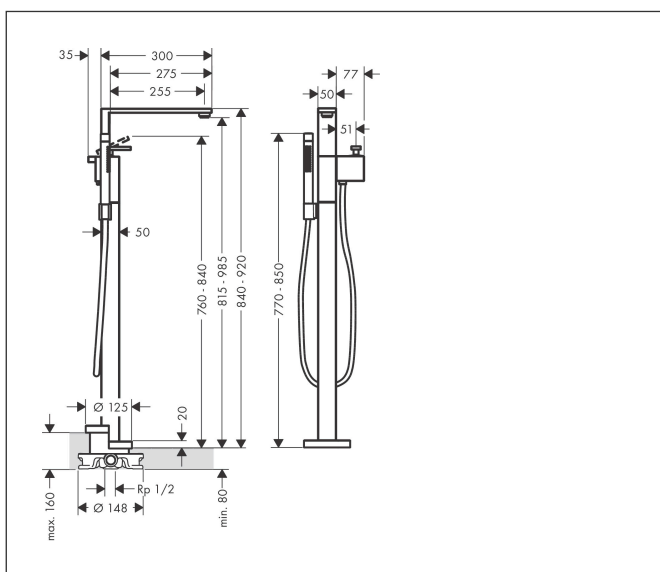

| | |
|-------------|---|
| Merk | AXOR |
| Artikelnaam | AXOR Edge ééngreeps badmengkraan vloergemonteerd - Diamond Cut |
| Art.nr. | 46441000 |
| Oppervlakte | chrom |
| Netto prijs | 4.316,66 EUR |

Product foto

Kenmerken

- voorsprong uitloop 255 mm
- straalsoort mengkraan: normale straal
- straalsoort handdouche: Rain, MonoRain
- maximale doorstroomhoeveelheid bij 3 bar: 23 l/min
- keramisch kardoos
- temperatuurbegrenzing instelbaar
- omstelling met automatische reset
- aansluiting: inbouwdeel
- opbouwmontage

Maat tekeningen

Technologie

Straalsoorten

Merk AXOR
Artikelnaam **AXOR Edge** ééngreeps badmengkraan vloergemonteerd - Diamond Cut
Art.nr. 46441000
Oppervlakte chroom
Netto prijs 4.316,66 EUR

Benodigde onderdelen

| Product foto | Artikelnaam | Art.nr. | Prijs |
|---|---|----------|--------|
|  | hansgrohe Inbouwdeel voor vrijstaande badkranen | 10452180 | 589,57 |

Merk AXOR
 Artikelnaam **AXOR Edge** ééngreeps badmengkraan vloergemonteerd - Diamond Cut
 Art.nr. 46441000
 Oppervlakte chroom
 Netto prijs 4.316,66 EUR