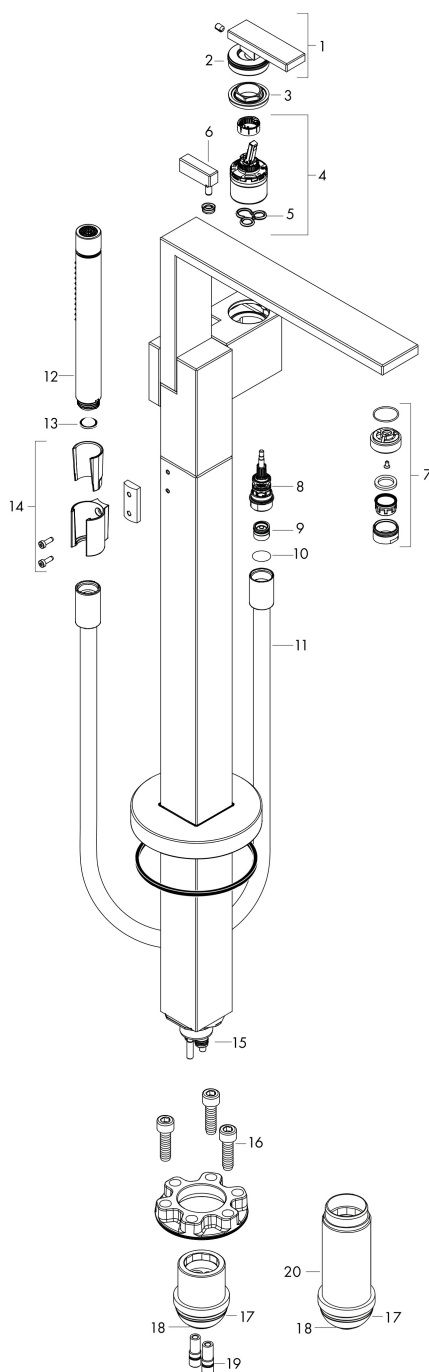

| Product foto | Artikelnaam | Art.nr. | Prijs |
|---|---|----------|--------|
|  | hansgrohe Inbouwdeel voor vrijstaande badkranen | 10452180 | 589,57 |

Merk AXOR
 Artikelnaam **AXOR Edge** ééngreeps badmengkraan vloergemonteerd - Diamond Cut
 Art.nr. 46441000
 Oppervlakte chroom
 Netto prijs 4.316,66 EUR

Stroomschema

1 Handdouche
 2 Baduitloop

| | |
|-------------|---|
| Merk | AXOR |
| Artikelnaam | AXOR Edge ééngreeps badmengkraan vloergemonteerd - Diamond Cut |
| Art.nr. | 46441000 |
| Oppervlakte | chrom |
| Netto prijs | 4.316,66 EUR |

Explosietekening voor bouwjaar: >06/19

| | |
|-------------|---|
| Merk | AXOR |
| Artikelnaam | AXOR Edge ééngreeps badmengkraan vloergemonteerd - Diamond Cut |
| Art.nr. | 46441000 |
| Oppervlakte | chrom |
| Netto prijs | 4.316,66 EUR |

Onderdelen voor bouwjaar: >06/19

| Pos | Beschrijving | Art.nr. | Prijs |
|-----|---------------------------|----------|--------|
| 1 | greep | 93424000 | 236,70 |
| 2 | O-ring 33x1,5 | 98164000 | 3,12 |
| 3 | moer | 93363000 | 34,01 |
| 4 | kardoes compl. | 93185000 | 118,25 |
| 5 | dichting | 95008000 | 8,01 |
| 6 | trekknop | 93652000 | 193,02 |
| 7 | perlator M24x1 | 93629000 | 42,22 |
| 8 | omstelling | 97978000 | 54,08 |
| 9 | terugslagklepset DW 15 | 94074000 | 13,21 |
| 10 | dichting | 98058000 | 3,12 |
| 11 | doucheslang 1,25 m | 28282000 | 68,68 |
| 12 | Handdouche | 28532000 | 234,48 |
| 13 | zeefdichting | 94246000 | 3,12 |
| 14 | douchehouder compl. | 96295000 | 26,73 |
| 15 | O-ring 9x1,5 | 98117000 | 3,12 |
| 16 | cilinderkopschroef M10x35 | 97670000 | 13,21 |
| 17 | O-ring 44x2,5 | 98162000 | 3,12 |
| 18 | O-ring 29x3 | 98371000 | 4,99 |
| 19 | O-ring 7x2 | 98419000 | 3,12 |
| 20 | verlengset 60 mm | 97686000 | 318,64 |