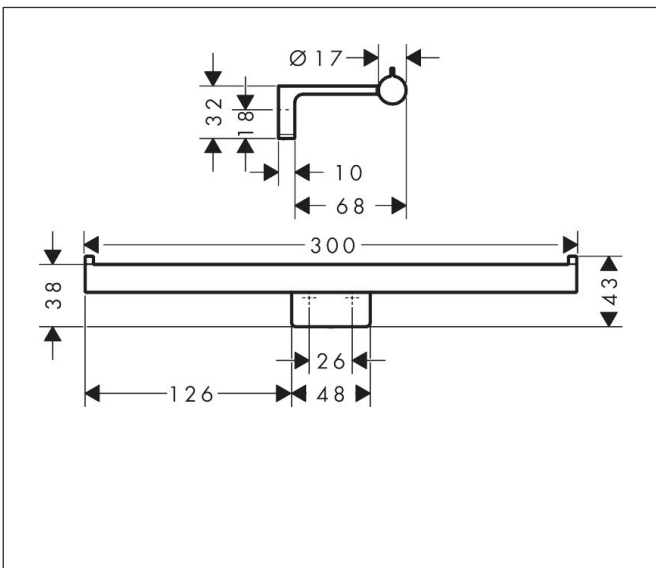

Merk	hansgrohe
Artikelnaam	<b>AddStoris S</b> closetrolhouder dubbel
Art.nr.	41768340
Oppervlakte	Brushed Black Chrome
Netto prijs	59,71 EUR

## Kenmerken

- wandmontage
- van metaal
- met bevestigingsmateriaal
- verborgen bevestiging
- boorafstand: 26 mm
- diameter boorgat: 6 mm
- voor 2 rollen toiletpapier

## Maat tekeningen