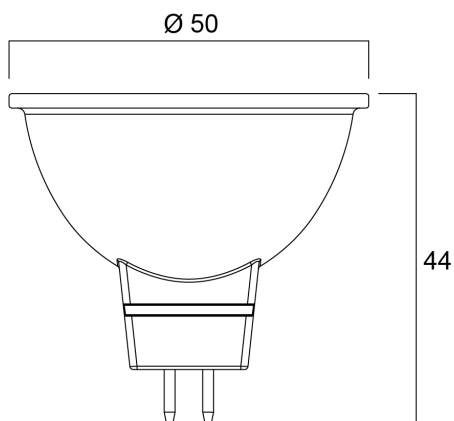

Technische gegevens

Afmetingen (mm)

Fotometrie

RefLED Superia Retro MR16 V3 345LM 830 36 SL

Artikelnummer 0031802

SYLVANIA

Algemene gegevens

Productnaam	RefLED Superia Retro MR16 V3 345LM 830 36 SL
Technologie	LED
Vermogen (nominiaal) (W)	4.3
Ballonvorm	Reflector
Lampvoet	GU5.3
Ballonafwerking	Fresnellens
Type armatuur (open/gesloten)	Open
Algemene toepassing	Onderwijs, Horeca, Museums en galerieën, Residentieel & Consument, Winkel
ETIM klasse	EC001959
Garantie	5 jaar

Gegevens levensduur

Gemiddelde nominale levensduur - L70 B50	25000
--	-------

Fysieke gegevens

Kleur behuizing	Transparant
IP waarde	IP20
Hoogte (mm)	44
Nominale diameter product (mm)	50
Gewicht (kg)	0.032