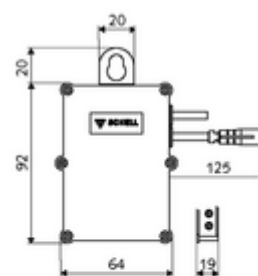

Artikelnummer: 00 501 00 99

SWS Bus-Extender Kabel BE-K

Module voor de koppeling van een SWS-deelnemer met de SWS-server via kabel.
Geeft de gegevens door tussen SWS-deelnemer en SWS-server.

Leveringsomvang

- Bus-extender kabel BE-K

Leveringsgegevens

- Gewicht: 0,16 kg/Stuks
- Verpakkingseenheid: 1

Noodzakelijke gerelateerde items

| | |
|----------------------------|--------------------------|
| SWS Server | Artikelnr.: 00 500 00 99 |
| SWS Bus-Netvoedingseenheid | Artikelnr.: 00 505 00 99 |