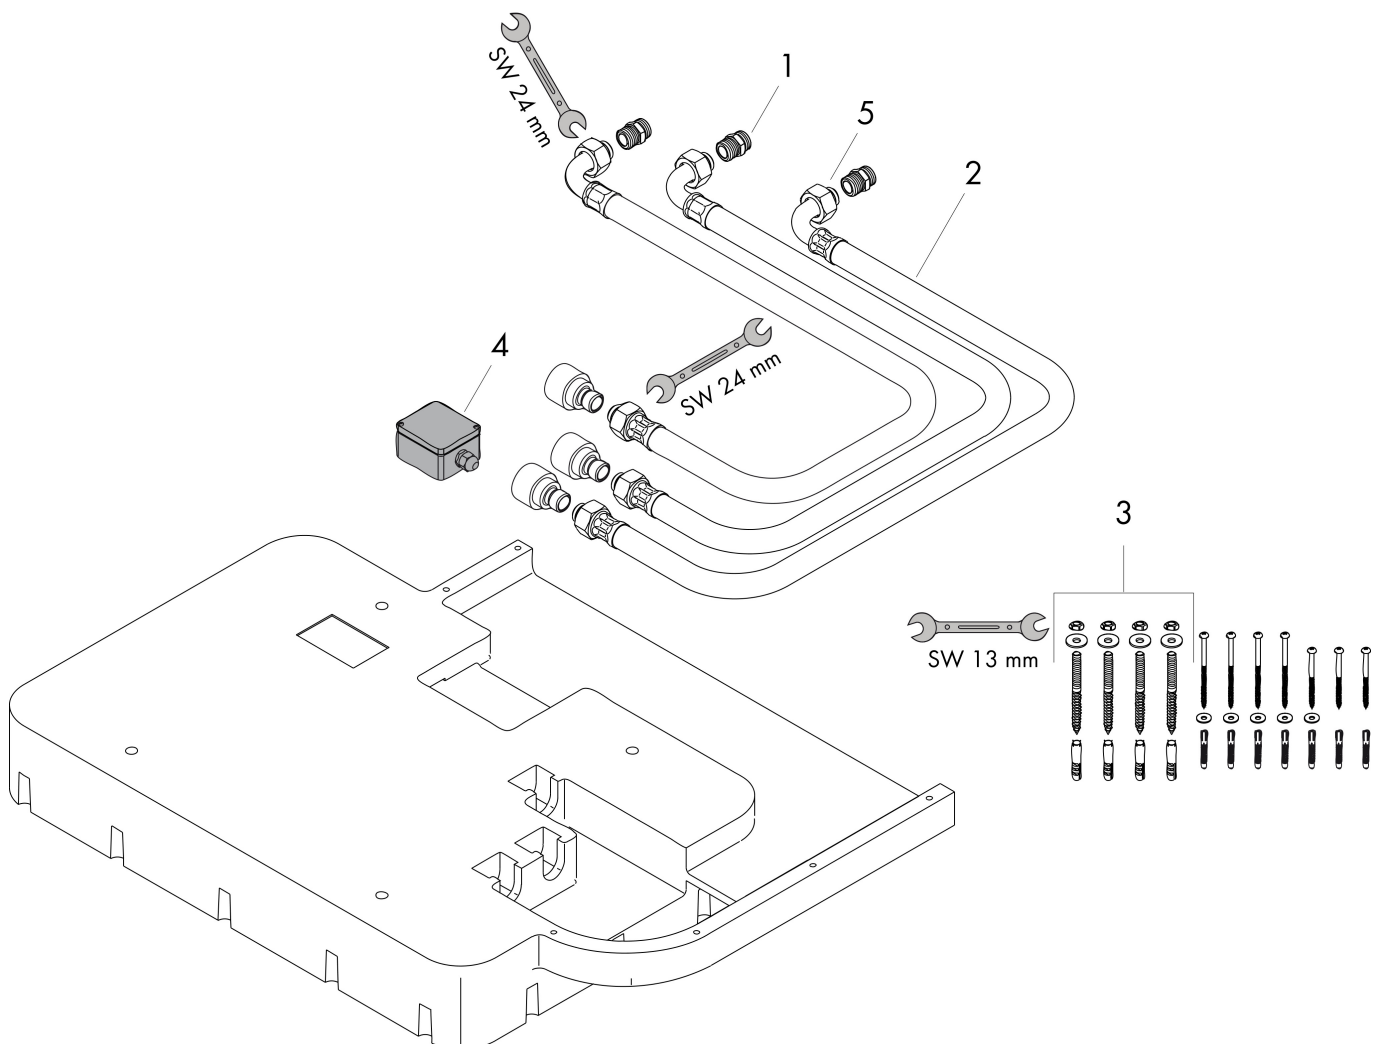

Merk hansgrohe
Artikelnaam **Raindance Rainmaker** inbouwdeel voor hoofddouche 680/460 1jet
Art.nr. 28414180
Netto prijs 167,62 EUR

Installatievoorbeelden

i Afmetingen kunnen variëren vanwege keramische toleranties die verband houden met het productieproces.

Merk hansgrohe
Artikelnaam **Raindance Rainmaker** inbouwdeel voor hoofddouche 680/460 1jet
Art.nr. 28414180
Netto prijs 167,62 EUR

Explosietekening voor bouwjaar: >05/08

Merk hansgrohe
 Artikelnaam **Raindance Rainmaker** inbouwdeel voor hoofddouche 680/460 1jet
 Art.nr. 28414180
 Netto prijs 167,62 EUR

Onderdelen voor bouwjaar: >05/08

Pos	Beschrijving	Art.nr.	Prijs
1	aansluiting	97719000	17,26
2	aansluitslang 800 mm G½ x G½	25963000	54,08
3	bevestigingsmateriaal	97722000	54,08
4	contactdoos	97721000	66,87
5	O-ring 11x2	98127000	3,12