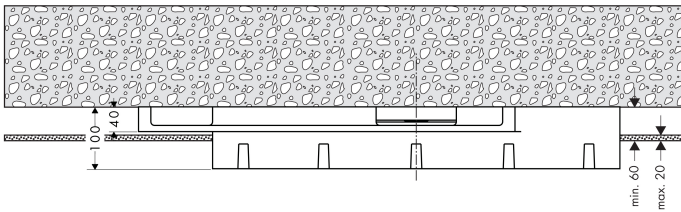

Merk hansgrohe
Artikelnaam **Raindance Rainmaker** inbouwdeel voor hoofddouche 680/460 1jet
Art.nr. 28414180
Netto prijs 167,62 EUR

Installatievoorbeelden

i Afmetingen kunnen variëren vanwege keramische toleranties die verband houden met het productieproces.

Merk hansgrohe
Artikelnaam **Raindance Rainmaker** inbouwdeel voor hoofddouche 680/460 1jet
Art.nr. 28414180
Netto prijs 167,62 EUR

Explosietekening voor bouwjaar: >05/08

Merk hansgrohe
 Artikelnaam **Raindance Rainmaker** inbouwdeel voor hoofddouche 680/460 1jet
 Art.nr. 28414180
 Netto prijs 167,62 EUR

Onderdelen voor bouwjaar: >05/08

Pos	Beschrijving	Art.nr.	Prijs
1	aansluiting	97719000	17,26
2	aansluitslang 800 mm G½ x G½	25963000	54,08
3	bevestigingsmateriaal	97722000	54,08
4	contactdoos	97721000	66,87
5	O-ring 11x2	98127000	3,12